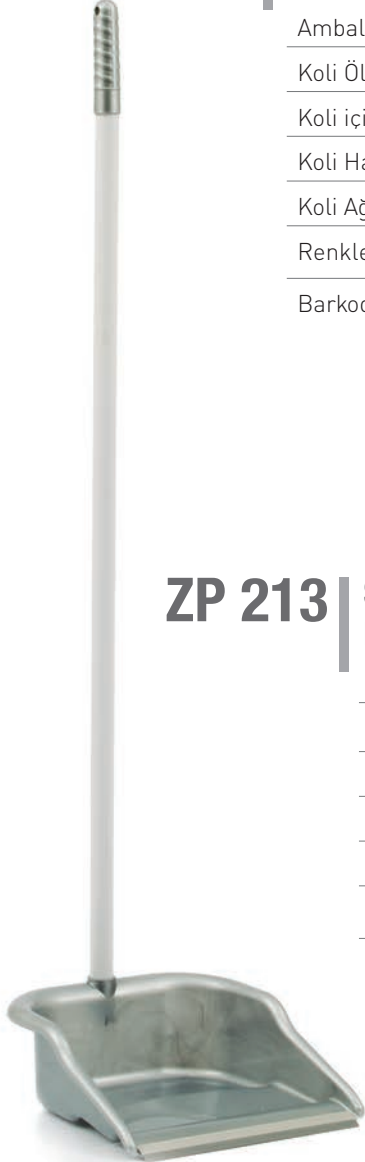

ZP 139

Eko Saplı Faraşlı Fırça Eco. Dustpan and Brush with Handle

Ambalaj / Packaging	: Koli / Carton Box
Koli Ölçüler / Box Size	: 89 x 26,5 x 17,5 cm
Koli içi adet / Quantity in a box	: 12 Adet / Piece
Koli Hacim / Box Volume	: 0,041 m³
Koli Ağırlık / Box Gross W.	: 4,68 kg
Renkler / Colors	
Barkod / Barcode	: 8697409845398

ZP 165

Saplı Faraşlı Fırça Brush and Dustpan with Handle

Ambalaj / Packaging	: Koli / Carton Box
Koli Ölçüler / Box Size	: 89,5 x 35 x 17 cm
Koli içi adet / Quantity in a box	: 12 Adet / Piece
Koli Hacim / Box Volume	: 0,053 m³
Koli Ağırlık / Box Gross W.	: 5,50 kg
Renkler / Colors	
Barkod / Barcode	: 8697409845657

ZP 213

Saplı Faraş Dustpan with Handle

Ambalaj / Packaging	: Koli / Carton Box
Koli Ölçüler / Box Size	: 89,5 x 35 x 17 cm
Koli içi adet / Quantity in a box	: 20 Adet / Piece
Koli Hacim / Box Volume	: 0,053 m³
Koli Ağırlık / Box Gross W.	: 5,37 kg
Renkler / Colors	
Barkod / Barcode	: 8697409846135