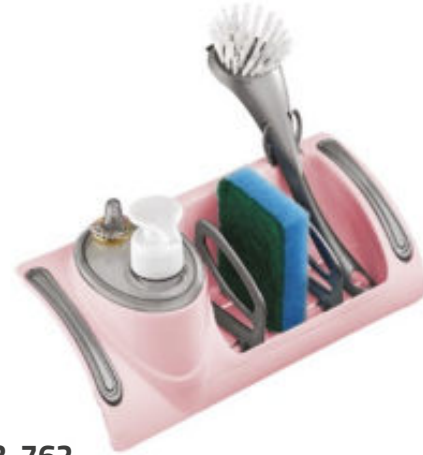

SB-762
Sink Organizer
Evye Üstü Düzenleyici

Quantity in Box / Koli İçi Adet 44 pcs.
Box Volume / Koli Hacmi 0,129 m³