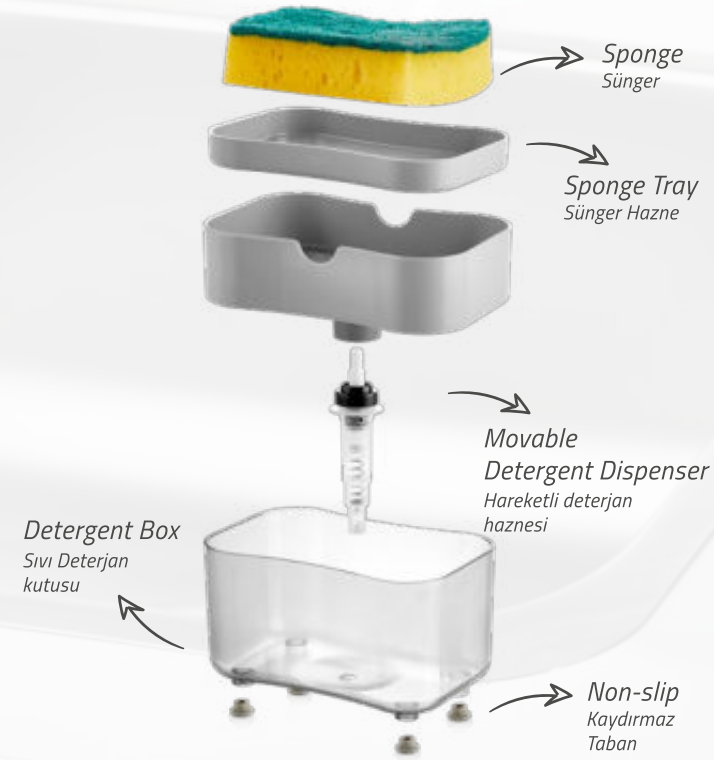

SPONGE GIFT / Sünger Hediyesi