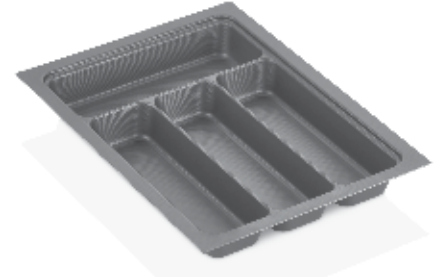

Code: **20377**

Tiny Antrasit 4 Gözlü Kaşıklık
Anthracite 4-Eyed Spoon Holder

Koli içi adeti Quantity in a box	25 adet/pieces
Ürün Ebatları Product Dimesions	26x36 cm
Koli Ebatları Box Dimensions	37x29x18 cm
Koli Ağırlık (Brüt) Box Weight (Gross)	5 kg
Koli Hacmi Box Capacity	0,02 m³