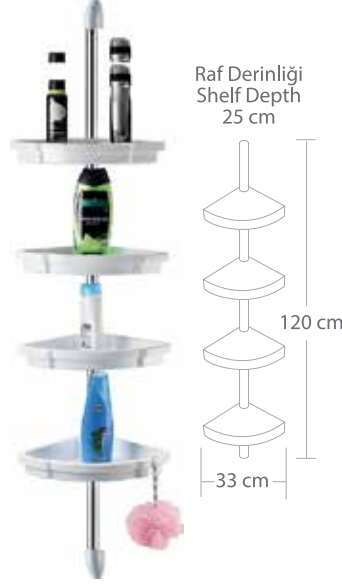

Code: **800** Çekmeceli Banyo Köşelik
Bathroom Corner with Drawer

Code: **131** 4'lü Lüks Banyo Köşelik
4 Shelves Lux Bathroom Corner

Koli içi adeti
Quantity in a box 8 adet/pcs
Koli Ebatları
Box Dimensions 53x38x51 cm
Koli Ağırlık (Brüt)
Box Weight (Gross) 8,26 Kg
Koli Hacmi
Box Capacity 0,100 m³