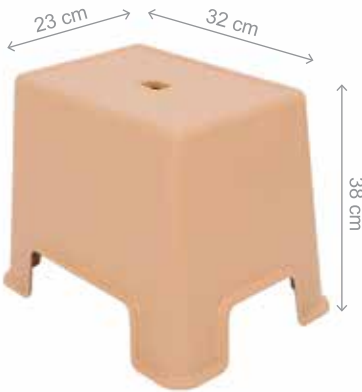

Code: **480** Lux Küçük Banyo Taburesi Kaymaz Renkli
Lux Small Bathroom Stool Non-slip Colorful

Koli içi adeti Quantity in a box	20 adet/pieces
Ürün Ebatları Product Dimensions	38X32X23 cm
Koli Ebatları Box Dimensions	140x30x26 cm
Koli Ağırlık (Brüt) Box Weight (Gross)	24 kg
Koli Hacmi Box Capacity	0,109 m³