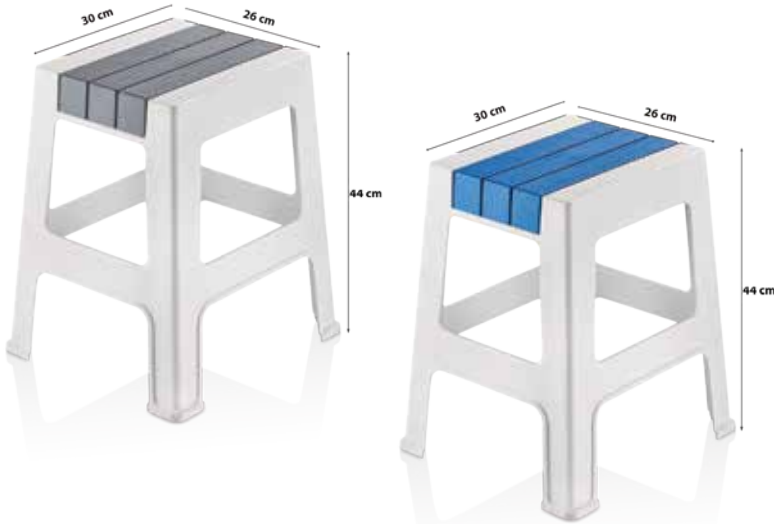

Code: **254** Zilkale Basamaklı Tabure
Kaymaz (Çiftrenk)
Non-slip Step Stool

Koli ii adedi Quantity in a box	10 adet/pieces
Ürün Ebatları Product Dimensions	44x30x22 cm
Koli Ebatları Box Dimensions	105x32x24 cm
Koli Ağırlık (Brüt) Box Weight (Gross)	16 kg
Koli Hacmi Box Capacity	0,08 m ³