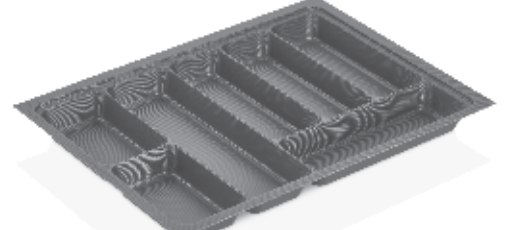

Code: **20374**

Tiny Antrasit 7 Gözlü Büyük Kaşıklık
Anthracite 7 Eyed Large Spoon Holder

Koli içi adeti Quantity in a box	25 adet/pieces
Ürün Ebatları Product Dimesions	50x36 cm
Koli Ebatları Box Dimensions	51x40x18 cm
Koli Ağırlık (Brüt) Box Weight (Gross)	9 kg
Koli Hacmi Box Capacity	0,026 m³