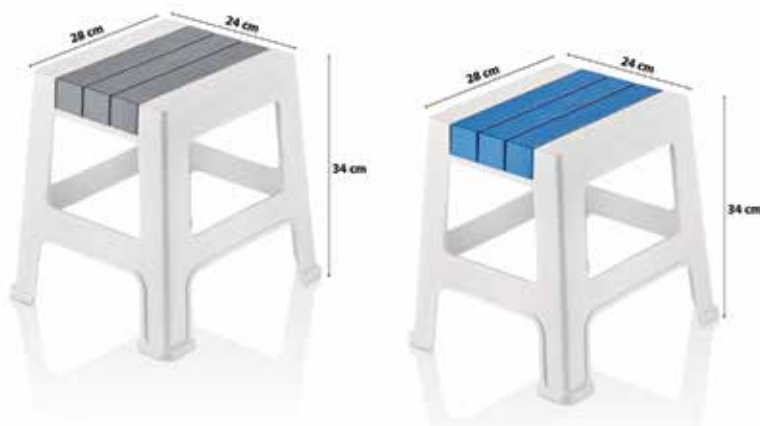

Code: **250** Zilkale Tabure Kaymaz Küçük (Çiftrenk)
Zilkale Small Non-slip Stool

8 693240 002501

Koli içi adeti Quantity in a box	20 adet/pieces
Ürün Ebatları Product Dimensions	34x28x24 cm
Koli Ebatları Box Dimensions	140x30x26 cm
Koli Ağırlık (Brüt) Box Weight (Gross)	16 kg
Koli Hacmi Box Capacity	0,109 m³