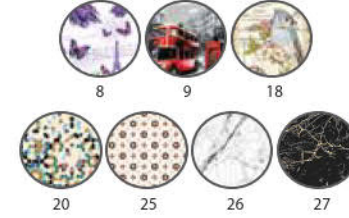

8 680853 075022

Special Design

30

Beauty of Your Home
Evinizdeki Güzellik

3'lü Kare Set
Patt. Deep Box Set **510**

Kapasite (lt)	Capacity (lt)	: 2,1 / 3,8 / 6
Ürün Ölçüleri	Product Size (mm)	: 182 / 182 / 224
Koli Ölçüleri	Pack Size (mm)	: 565 / 380 / 470
Koli İçi Adet	Pack Quantity	: 12
Koli Hacmi (m ³)	Pack Volume (m ³)	: 0,1009