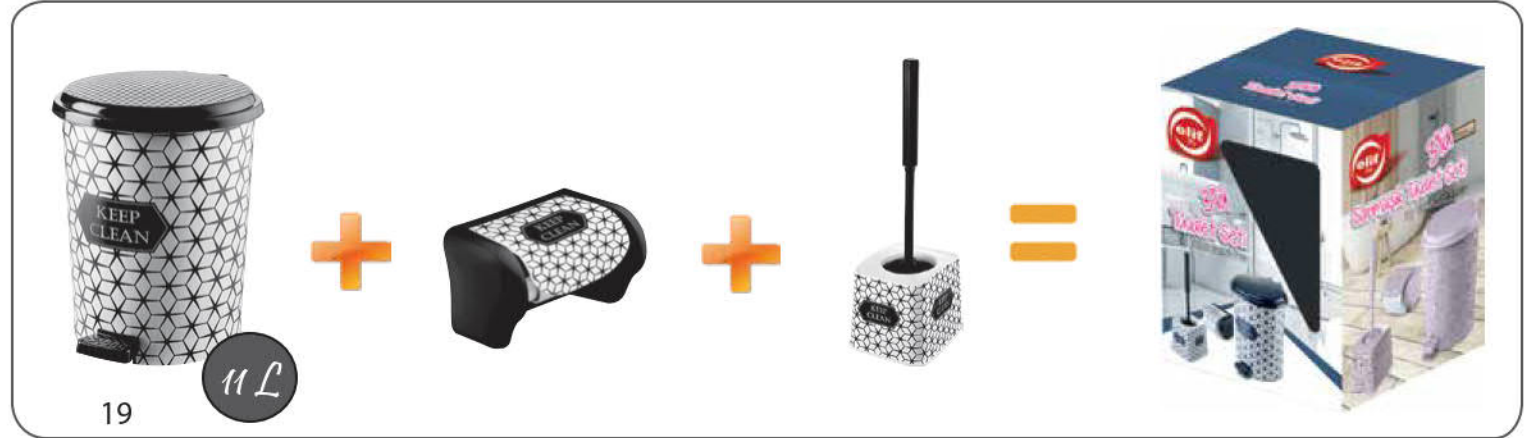

3'lü Desenli Tuvalet Seti 520 Patter. Toilet Set (3 pcs)

Kapasite (lt)	Capacity (lt)	:-
Ürün Ölçüleri	Product Size (mm)	: 230 / 255 / 280
Koli Ölçüleri	Pack Size (mm)	: 240 / 240 / 300
Koli İçi Adet	Pack Quantity	: 1
Koli Hacmi (m³)	Pack Volume (m³)	: 0,0173

8

9

18

20

25

26

27

4'lü Desenli Tuvalet Seti 522 Patter. Toilet Set (4 pcs)

Kapasite (lt)	Capacity (lt)	:-
Ürün Ölçüleri	Product Size (mm)	: 368 / 243 / 455
Koli Ölçüleri	Pack Size (mm)	: 368 / 243 / 455
Koli İçi Adet	Pack Quantity	: 1
Koli Hacmi (m³)	Pack Volume (m³)	: 0,0407

19

19