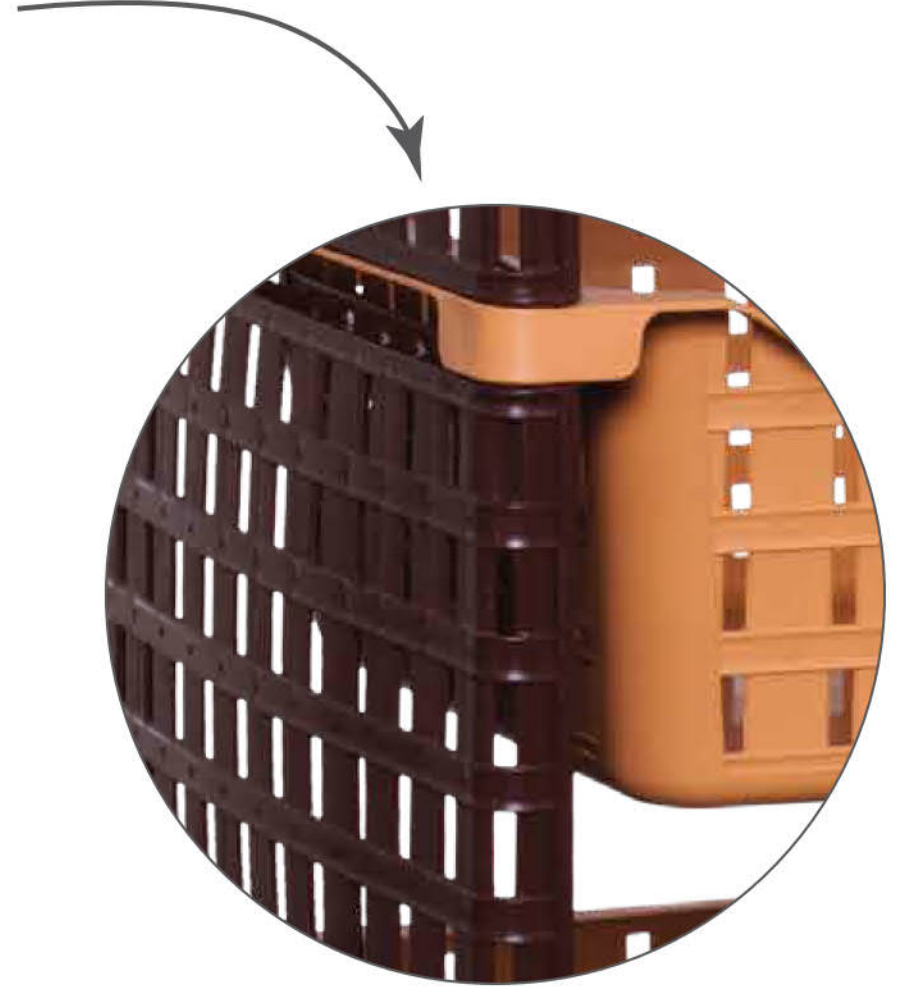

2

4

Made with recycled materials

1

2

Bambu Organizer
Bamboo Organizer

119

Kapasite (lt)	Capacity (lt)	: -
Ürün Ölçüleri	Product Size (mm)	: 270/450/680
Koli Ölçüleri	Pack Size (mm)	: 273/195/450
Koli İçi Adet	Pack Quantity	: 1
Koli Hacmi (m ³)	Pack Volume (m ³)	: 0,024