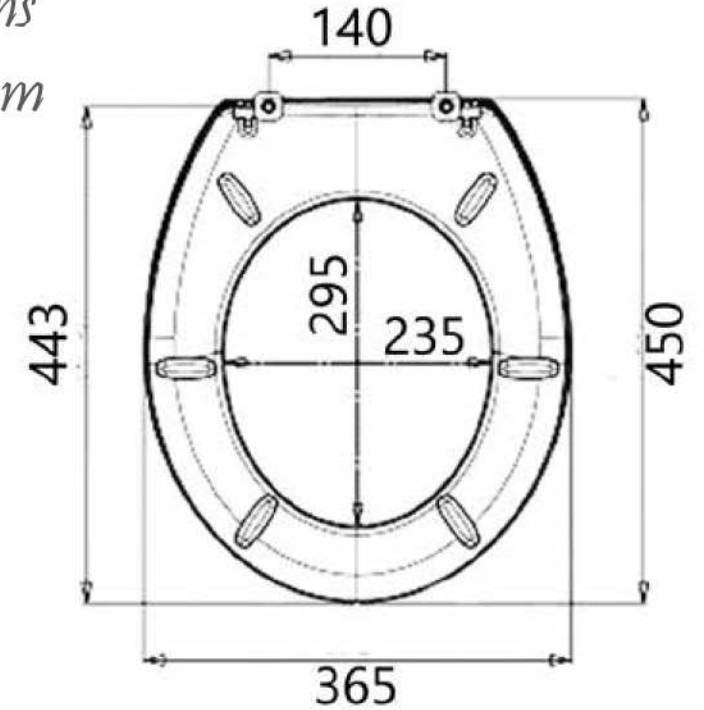

6 silicons
at bottom