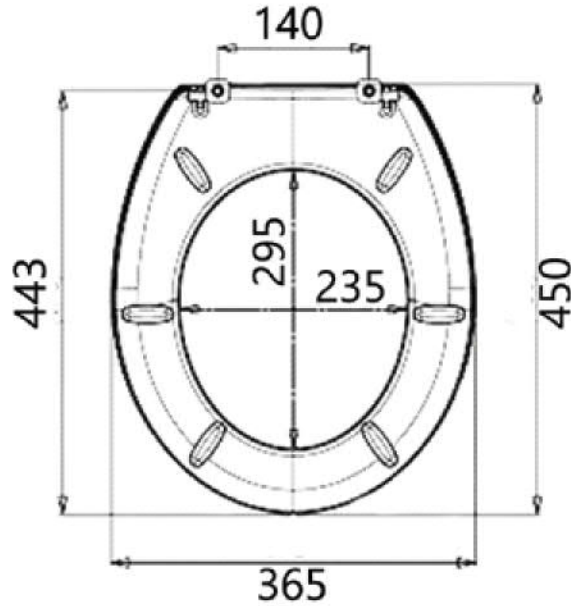

Desenli Klozet Kapağı
Patterned Toilet Seat

372

Kapasite (lt)	Capacity (lt)	-
Ürün Ölçüleri	Product Size (mm)	: 365 / 450 / 35
Koli Ölçüleri	Pack Size (mm)	: 380 / 420 / 475
Koli İçi Adet	Pack Quantity	: 10
Koli Hacmi (m³)	Pack Volume (m³)	: 0,075

8 680853 073721