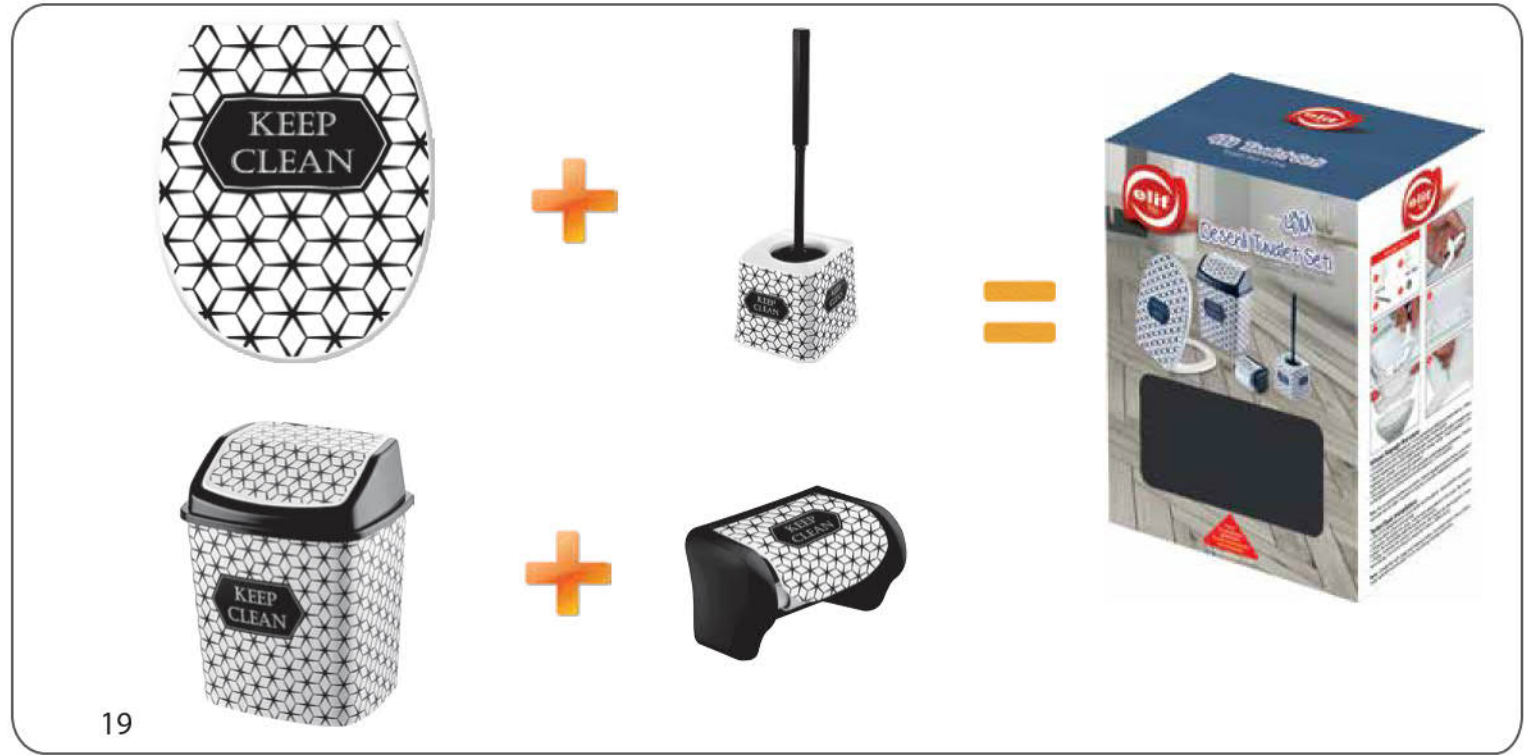

3'lü Desenli Tuvalet Seti 520 Patter. Toilet Set (3 pcs)

Kapasite (lt)	Capacity (lt)	:-
Ürün Ölçüleri	Product Size (mm)	: 230 / 255 / 280
Koli Ölçüleri	Pack Size (mm)	: 240 / 240 / 300
Koli İçi Adet	Pack Quantity	: 1
Koli Hacmi (m³)	Pack Volume (m³)	: 0,0173

8

9

18

20

25

26

27

4'lü Desenli Tuvalet Seti 522 Patter. Toilet Set (4 pcs)

Kapasite (lt)	Capacity (lt)	:-
Ürün Ölçüleri	Product Size (mm)	: 368 / 243 / 455
Koli Ölçüleri	Pack Size (mm)	: 368 / 243 / 455
Koli İçi Adet	Pack Quantity	: 1
Koli Hacmi (m³)	Pack Volume (m³)	: 0,0407

19

19