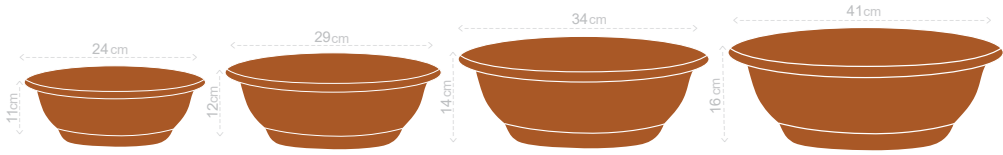

Koli İçi Adet
Quantity in Box

124
1 No Arajman Saksı
No 1 Arrangement Pot

24 ad/pcs

125
2 No Arajman Saksı
No 2 Arrangement Pot

24 ad/pcs

126
3 No Arajman Saksı
No 3 Arrangement Pot

24 ad/pcs

127
4 No Arajman Saksı
No 4 Arrangement Pot

24 ad/pcs

Koli Ağırlığı
Box Weight

0,00 kg

0,00 kg

0,00 kg

0,00 kg

Koli Hacmi
Box Volume

0,00 m³

0,00 m³

0,00 m³

0,00 m³

8 697950 360340

8 697950 360357

8 697950 360364

8 697950 364577

2.1Lt

3.8Lt

6.5Lt

13 Lt