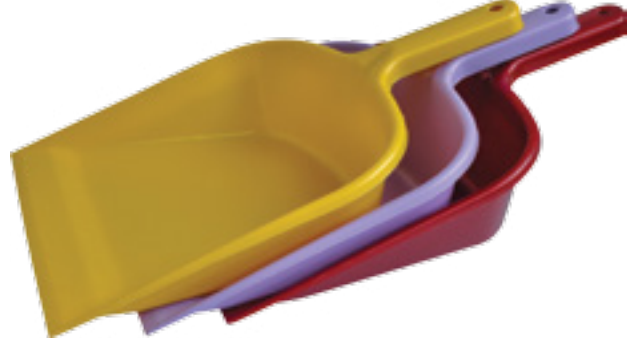

Kod: 175

FARAŞ / Dustpan

Ambalaj / Packaging	: Koli / Carton Box
Ölçüler / Size	: 35x25x85
Koli İçi Adet / Quantity in a box	: 10 Düzine / Dozen
Hacim / Volume CBM	: 0,074 m³
Ağırlık / Weight	: 12 kg