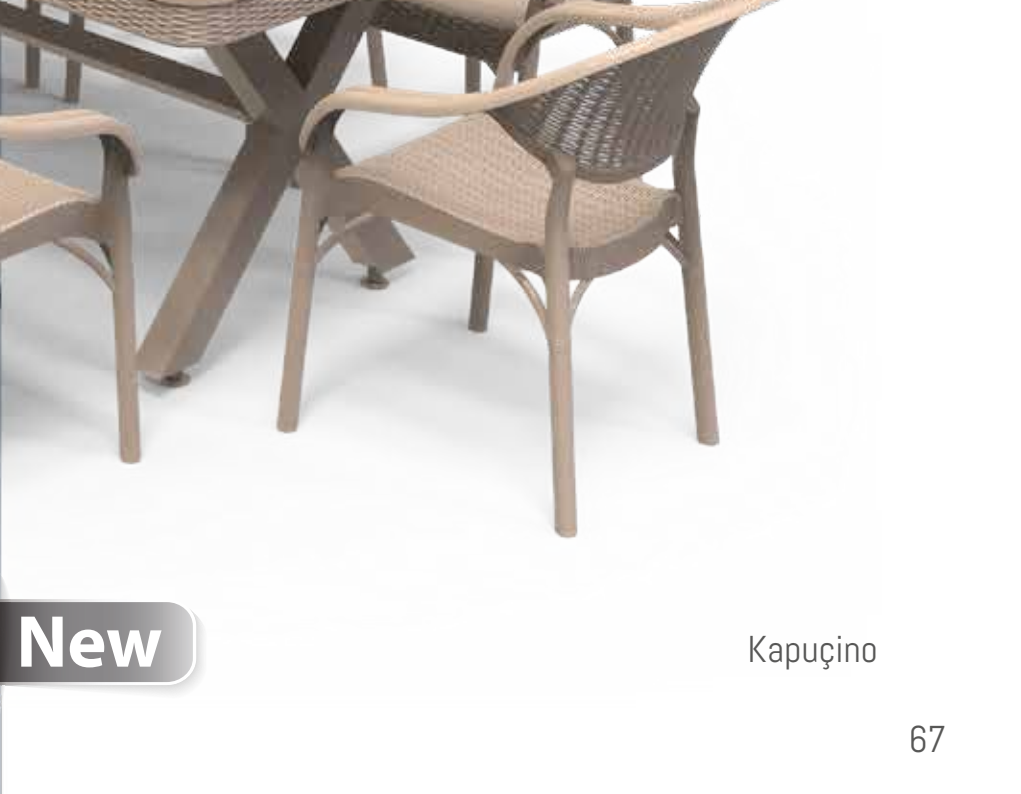

Beyaz

New

Antrasit

0251 | 90x150 cm

Raddan Çapraz Ayak Camsız Masa, 6'lı Sedan Koltuk Takımı  
Cross Rattan Without Glass Table Set, Sedan Armchair 6 PCS

0267 | 100x200 cm

Raddan Çapraz Ayak Camsız Masa, 8'li Bambu Koltuk Takımı  
Cross Rattan Without Glass Table Set, Bamboo Armchair 8 PCS