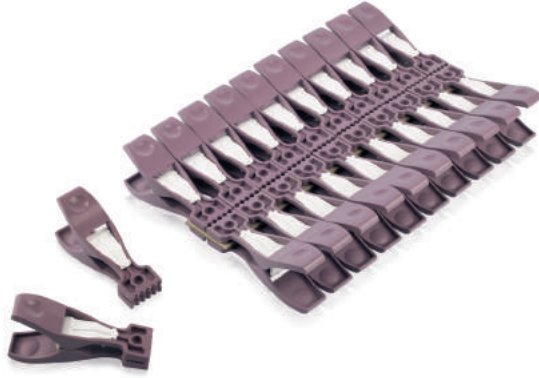

UR-3024
Çift Taraflı Bant
Self-Adhesive Band

Koli içi adet
Quantity in box 120 ad/pcs. | Koli ağırlığı
Box weight 1,80 kg. | Koli hacmi
Box volume 0,025 m³

URVE®

BPA
FREE

NEW x20

Renk
Color

UR-3277
Yirmili Mandal
Clothes Peg in 20 Pcs.