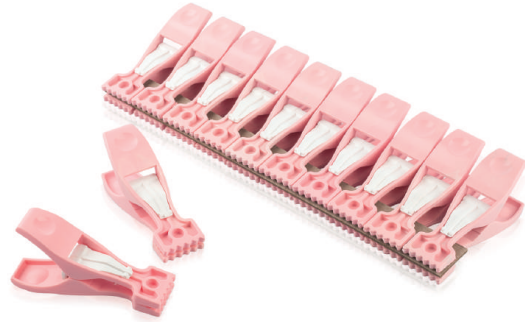

Renk
Color

Koli içi adet
Quantity in box 60 ad/pcs. Koli ağırlığı
Box weight 11,10 kg. Koli hacmi
Box wolume 0,063 m³

NEW x10