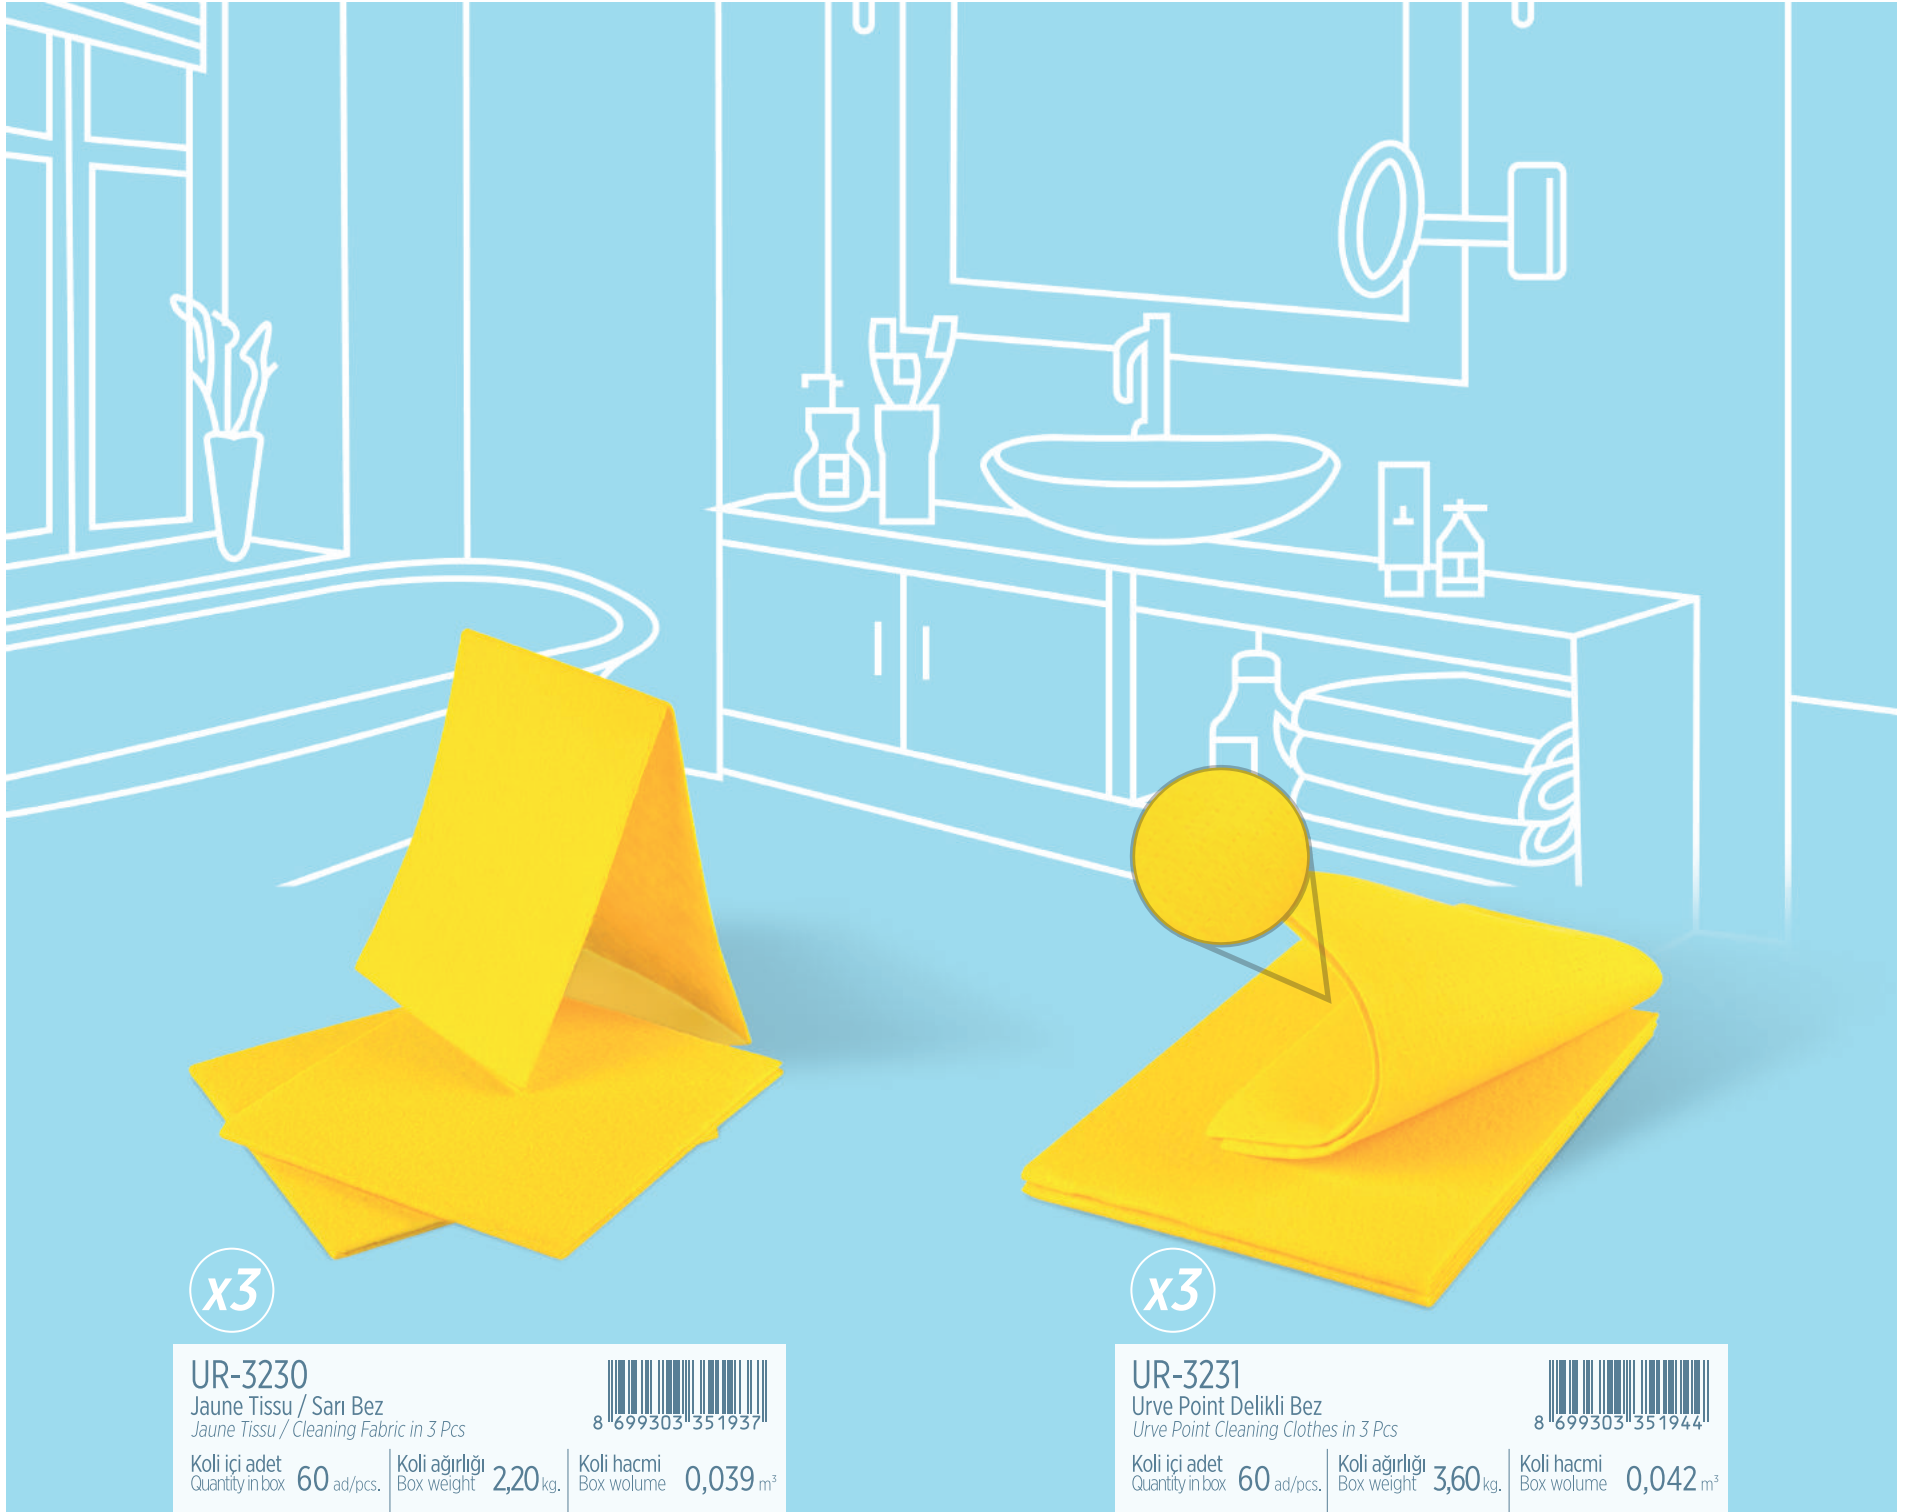

x3

UR-3230

Jaune Tissu / Sarı Bez
Jaune Tissu / Cleaning Fabric in 3 Pcs

8 699303 351937

Koli içi adet
Quantity in box 60 ad./pcs.

Koli ağırlığı
Box weight 2,20 kg.

Koli hacmi
Box volume 0,039 m³

x3

UR-3231

Urve Point Delikli Bez
Urve Point Cleaning Clothes in 3 Pcs

8 699303 351944

Koli içi adet
Quantity in box 60 ad./pcs.

Koli ağırlığı
Box weight 3,60 kg.

Koli hacmi
Box volume 0,042 m³