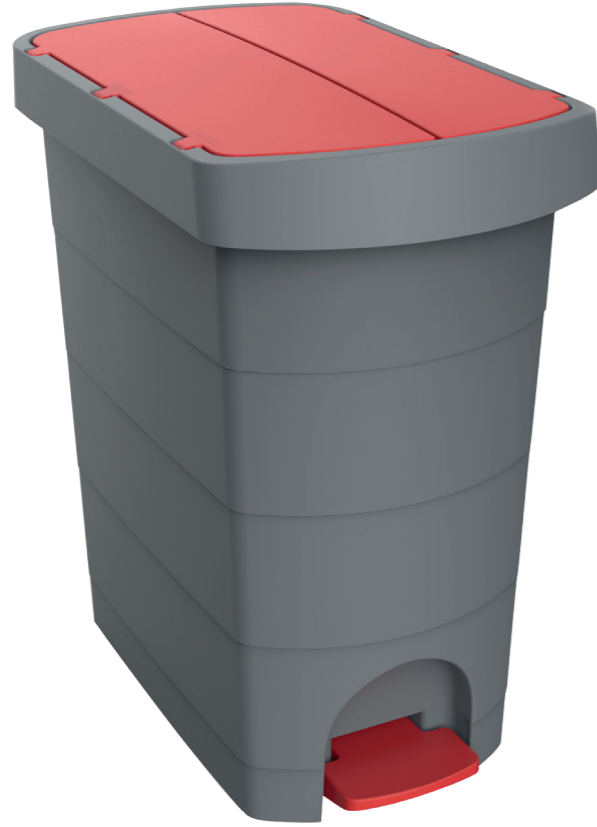

12,00 kg

20,28 kg

27,60 kg

31,90 kg

24,58 kg

0,105 m³0,210 m³0,245 m³0,245 m³0,210 m³

Colors Renkler

UP250
9lt