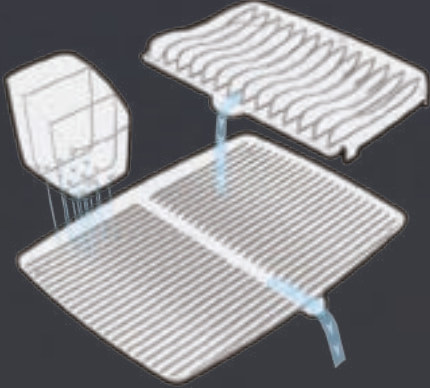

# FLOVİ DISH RACK TRIO SET

3'Ü BULAŞIK SETİ

*Draining spout allows the water captured in the tray to drain quickly into the sink.*

*Musluk boşaltım uçları tepsiye akan suyun hızlıca süzülmesini sağlar.*

-  **White**  
Beyaz
-  **Latte**  
Latte
-  **Terra**  
Terra
-  **Anthracite**  
Antrasit
-  **Navy Blue**  
Lacivert
-  **Carmen Red**  
Karmen Kırmızı