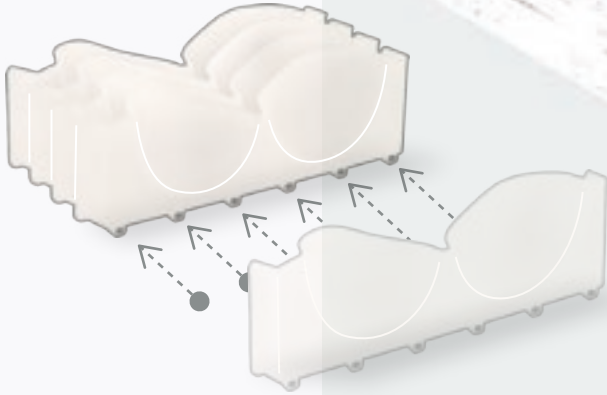

*Useful way to
organize bras*

*Sütyenleri
düzenlemenin
pratik yolu*

new

**Modular system
*Geçmeli modüler
sistem*