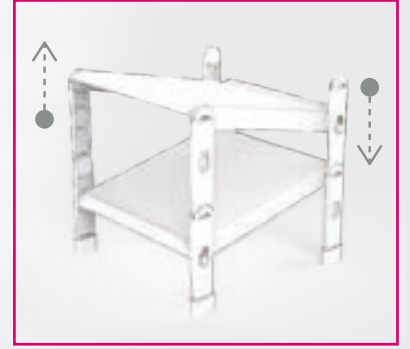

İstiflenebilir

TRN-203

Flip-Slop Shoe Ramp

Flip-Slop Ayakkabı Rampası

Prod. Measure / Ürün Ölçüsü
260 x 260 x 147 mm

Prod. Weight / Ürün Ağırlığı
170 gr

Terra
Terra

Anthracite
Antrasit