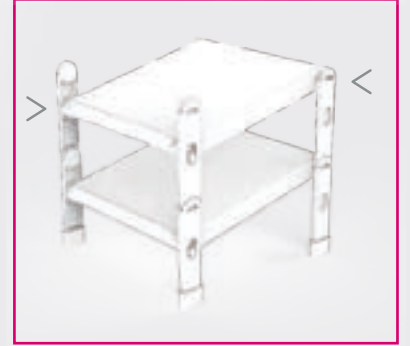

İstiflenebilir

TRN-203

Flip-Slop Shoe Ramp

Flip-Slop Ayakkabı Rampası

Prod. Measure / Ürün Ölçüsü
260 x 260 x 147 mm

Prod. Weight / Ürün Ağırlığı
170 gr

Terra
Terra

Anthracite
Antrasit