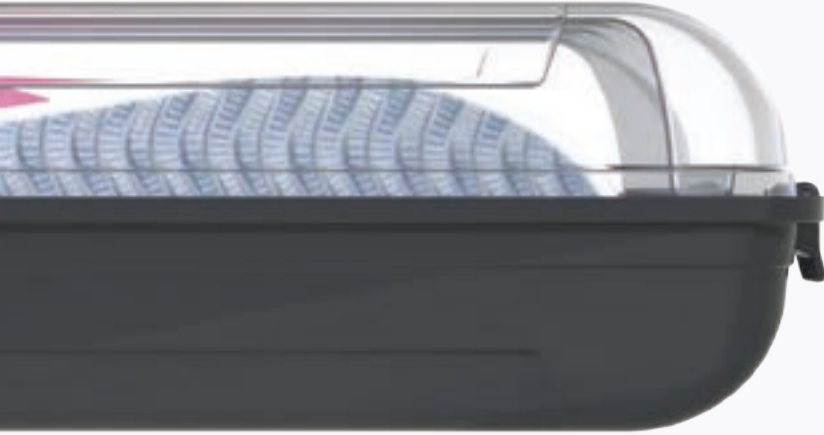

ELEGANCE SHOES STORAGE BOX

SMARTNESS AYAKKABI KUTUSU

TRN-205

Elegance Shoe Storage Box Maxi

Smartness Maxi Ayakkabı Kutusu

Prod. Measure / Ürün Ölçüsü
375 x 225 x 135 mm

Prod. Weight / Ürün Ağırlığı
320 gr

Pcs. in Box / Koli İçi Adet
24 Pcs.

Gross W. / Koli Brüt
8 Kg

Box m³ / Koli m³
0,07