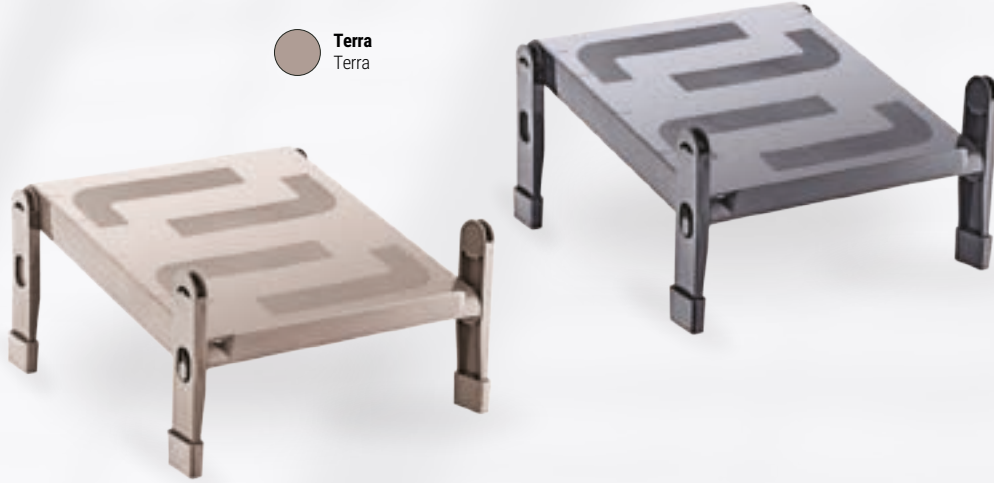

İstiflenebilir

TRN-203

Flip-Slop Shoe Ramp

Flip-Slop Ayakkabı Rampası

Prod. Measure / Ürün Ölçüsü
260 x 260 x 147 mm

Prod. Weight / Ürün Ağırlığı
170 gr

Terra
Terra

Anthracite
Antrasit