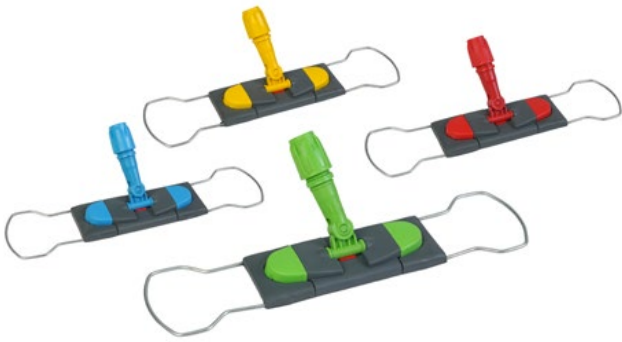

CD186

NEMLİ MOP APARATI ÇİFT DÜĞMELİ 50 CM
DAMP MOP 50 CM

CBM	0.05 M³
Ürün Ebatı Product Size (cm)	L:50 - W:13 - H:
EAN	8697420951863