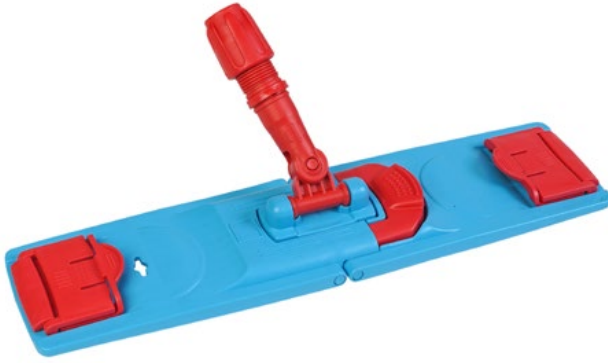

KNP173

KARİZMA NEMLİ MOP APARATI KULAKLI 50CM
KARİZMA DAMP MOP WITH WINGS 50CM

CBM	0.06 M³
Ürün Ebatı Product Size (cm)	L:50 - W:13 - H:
EAN	8697420951733