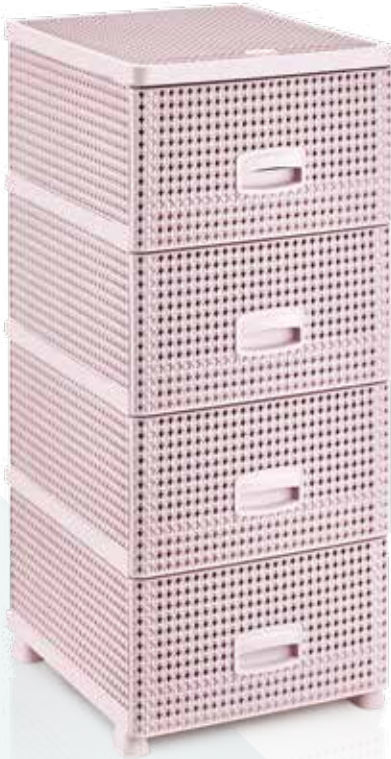

quality
in everything
we make!

▶▶ 8300

7 In 1 Bathroom Set

7'li Çeyiz Seti

Product Dimensions
Ürün Ölçüleri
-

Quantity In A Box
Koli İçeri Adedi
1 Set

Box Volume
Koli Hacmi
0,0939 m³

Color Options
Renk Seçenekleri

▶▶ 8508

Commode

Komodün

Product Dimensions
Ürün Ölçüleri
431x368x894 mm (4 Drawers)

Quantity In A Box
Koli İçeri Adedi
1

Box Volume
Koli Hacmi
0,0668 m³

Color Options
Renk Seçenekleri