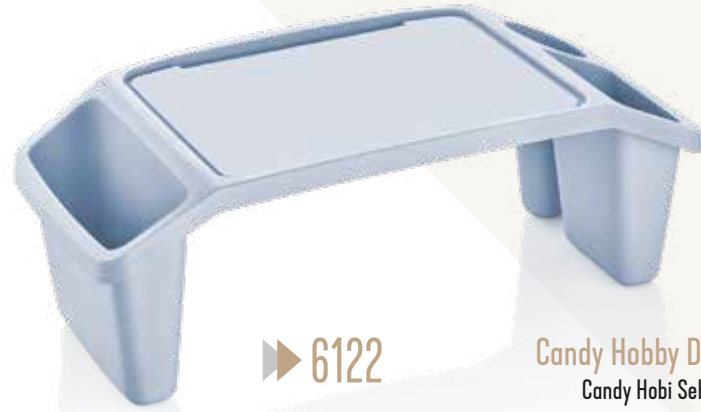

Product Dimensions
Ürün Ölçüleri
550x490x380 mm

Quantity In A Box
Koli İçerisi
20

Box Volume
Koli Hacmi
0,2333 m³

Color Options
Renk Seçenekleri

dailyuse

quality
in everything
we make!

► 6122

Candy Hobby Desk
Candy Hobi Sehпасı