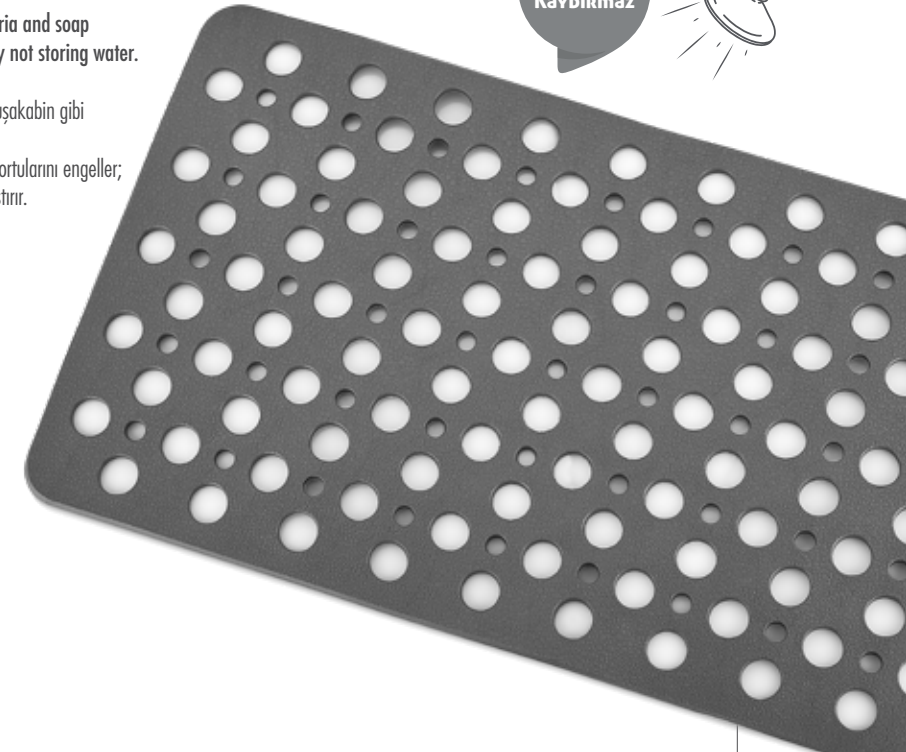

Thanks to its strong vacuum, it adheres strongly to the ground. It can be used safely on slippery floors such as bathrooms, bathtubs and shower cabins. This product has many micropores to drain away water. It restrains bacteria and soap deposits resist disease-causing microbes and bacteria out of your bath by not storing water.

Güçlü vakumları sayesinde zemine güçlü bir şekilde tutunur. Banyo, küvet, duşakabin gibi kaygan zeminlerde güvenli kullanım sağlar. Suyu tahliye etmek için birçok mikro gözeneklere sahiptir. Bakteri ve sabun tortularını engeller; su depolamayı hastalık yapan mikrop ve bakterileri banyonuzdan uzaklaştırır.

36x66 cm

Non-SLIP
Kaydırmaz

Suction
Vantuzlu

Suction
Vantuzlu

Non-SLIP
Kaydırmaz

Thanks to its strong vacuumss, it adheres strongly to the ground. It can be used safely on slippery floors such as bathrooms, bathtubs and shower cabins.

Güçlü vakumları sayesinde zemine güçlü bir şekilde tutunur. Banyo, küvet, duşakabin gibi kaygan zeminlerde güvenli kullanım sağlar.

GP-130

Bath Mat

Vantuzlu Banyo & Duş Kaydırmazı

Quantity in Box / Koli İçi Adedi	12 pcs. / ad.
Box Gross Weight / Koli Ağırlığı	4.2 kg
Box Volume / Koli Hacmi	0.016 m ³
Box Size / Koli Ölçüsü	36.5x19.5x10.5 cm