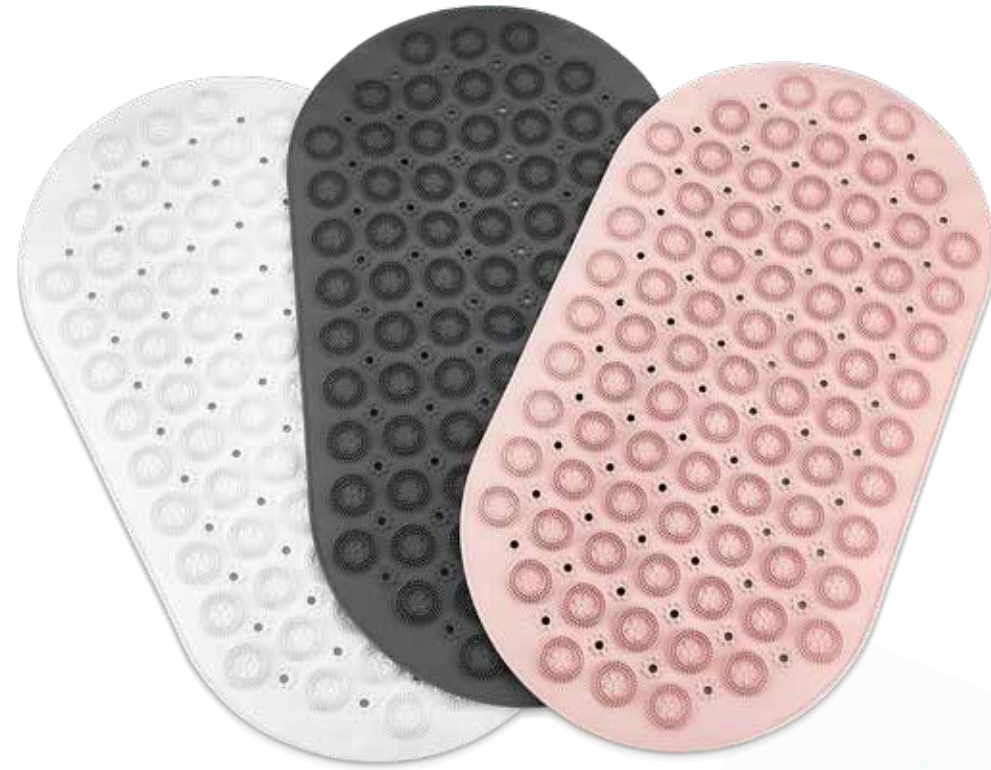

36x66 cm

Non-SLIP
Kaydırmaz

Suction
Vantuzlu

Suction
Vantuzlu

Non-SLIP
Kaydırmaz

Thanks to its strong vacuumss, it adheres strongly to the ground. It can be used safely on slippery floors such as bathrooms, bathtubs and shower cabins.

Güçlü vakumları sayesinde zemine güçlü bir şekilde tutunur. Banyo, küvet, duşakabin gibi kaygan zeminlerde güvenli kullanım sağlar.

GP-130

Bath Mat

Vantuzlu Banyo & Duş Kaydırmazı

Quantity in Box / Koli İçi Adedi	12 pcs. / ad.
Box Gross Weight / Koli Ağırlığı	4.2 kg
Box Volume / Koli Hacmi	0.016 m ³
Box Size / Koli Ölçüsü	36.5x19.5x10.5 cm

34x68 cm

Easy Drainage
Kolay Tahliye

**Massage Your Feet
While Showering**
Duřta Ayak Masajı

Thanks to its strong vacuumss,
it adheres strongly to the ground. It can be used safely on slippery floors such as
bathrooms, bathtubs and shower cabins.

Güçlü vakumları sayesinde zemine güçlü bir şekilde tutunur. Banyo, küvet, duřakabin gibi
kaygan zeminlerde güvenli kullanım sağlar.

GP-142

Massage Bath Mat

Masajlı Vantuzlu Banyo & Duř Kaydırmazı

Quantity in Box / Koli İçi Adedi