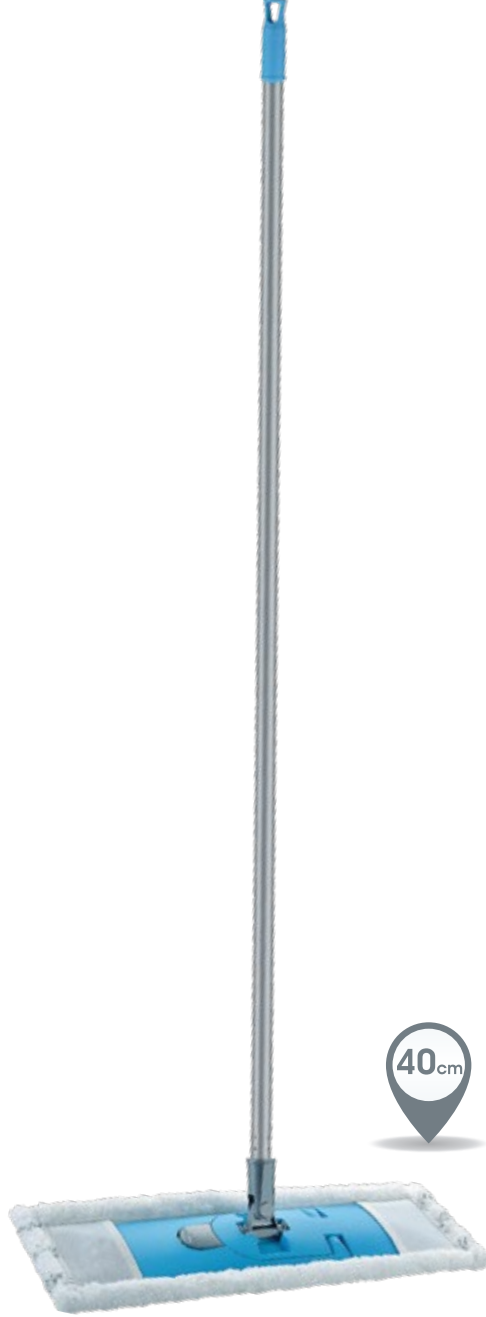

2601208

Saplı Mikrofiber Yer Temizlik Sistemi
Microfiber Floor Cleaning System with Handle

Koli İçi Adeti Quantity in a box	12 adet/pieces
Koli Ebatları Box Dimensions	121x27x13 cm
Koli Ağırlık (Brüt) Box Weight (Gross)	4,93 Kg
Koli Hacmi Box Capacity	0,043 m³

8 681503 1002085