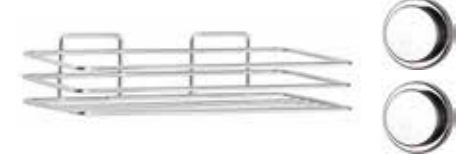

MGS-727

MGKB-727

Magic Fix Nil Triangle Corner Organizer 22 cm / Chrome Color
Sihirli Yapışkanlı Üçgen Köşelik Nil 22 cm / Krom Boya
12 PCS • 0,000 CBM • 220x220x180 mm

MGS-730

MGKB-730

Magic Fix Bath Shampoo Holder 13x30 cm / Chrome Color
Sihirli Yapışkanlı Banyo Şampuanlık 13x30 cm / Krom Boya
12 PCS • 0,035 CBM • 130x300x125 mm

MGS-716

MGKB-716

Magic Fix Triangle Corner Organizer Double Tier 18 cm / Chrome Color
Sihirli Yapışkanlı Üçgen Köşelik İkili 18 cm / Krom Boya
12 PCS • 0,079 CBM • 180x180x300 mm

MGS-719

MGKB-719

Magic Fix Bath Shampoo Holder Double 11x24 cm / Chrome Color
Sihirli Yapışkanlı Şampuanlık İkili 11x24 cm / Krom Boya
12 PCS • 0,063 CBM • 110x240x345 mm