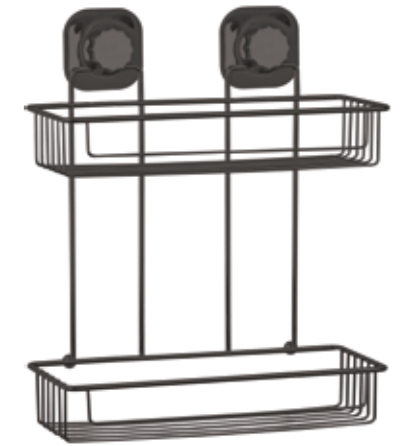

YS-725

Self Adhesive Bath Shampoo Holder With Basket Double 13X30 cm / Black
Yapışkanlı Banyo Şampuanlık Sepetli İkili 13x30 cm / Siyah
12 PCS • 0,1 CBM • 130x300x370 mm