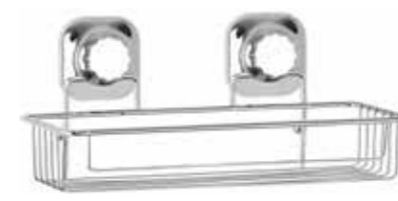

YKB-724

Self Adhesive Bath Shampoo Holder With Basket 13X30 cm / Chrome Color
Yapışkanlı Banyo Şampuanlık Sepetli 13x30 cm / Krom Boya
12 PCS • 0,03 CBM • 130x300x125 mm