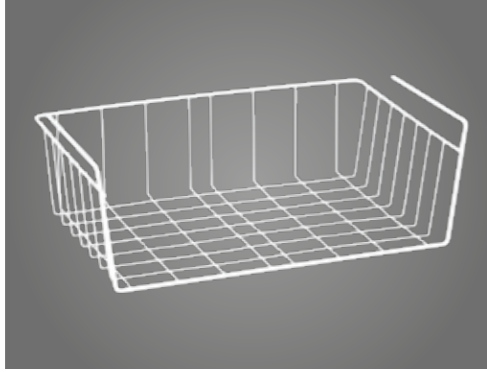

- AB-783
- AS-783
- AKB-783

AA-783

Square Trivet / Gold
Kare Nihale / Altın
24 PCS • 0,014 CBM • 200x200x10 mm

- AKB-803
- AS-803
- AA-803

AB-803

Cabinet Wire Hanging Basket Shelf / White Color
Raf Altı Sepet / Beyaz Boya
10 PCS • 0,041 CBM • 410x260x130 mm