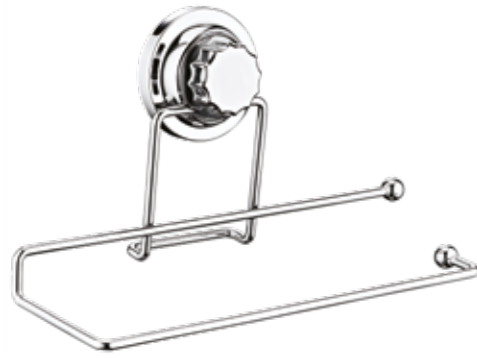

VA-705

VS-705

VK-705

Vacuum Towel Paper Holder / Chrome
Vakumlu Kağıt Havluluk / Krom
24 PCS • 0,073 CBM • 245x110x130 mm