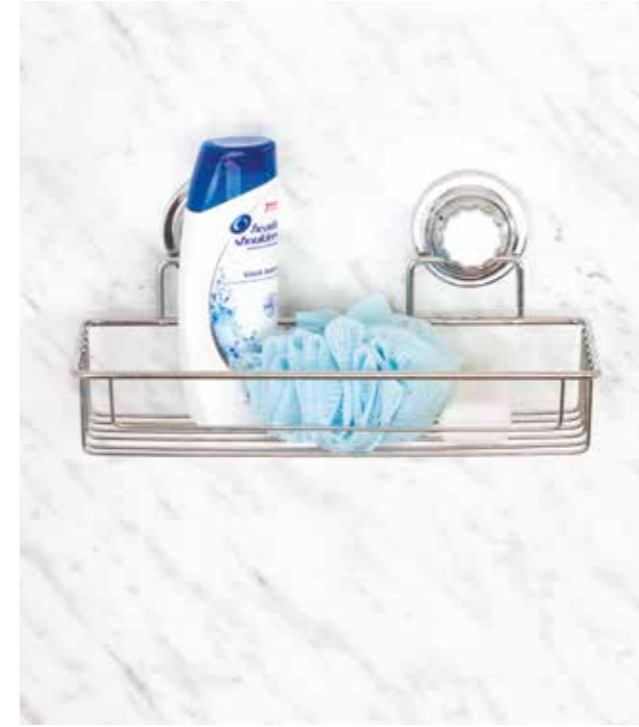

Vacuum Corner Organizer With Basket 22 cm / Chrome Color
Vakumlu Üçgen Köşelik Sepetli 22 cm / Krom Boya
12 PCS • 0,046 CBM • 220x220x130 mm

Vacuum Corner Organizer With Basket 22 cm / Black
Vakumlu Üçgen Köşelik Sepetli 22 cm / Siyah
12 PCS • 0,046 CBM • 220x220x130 mm

Vacuum Bath Shampoo Holder With Basket 13x30 cm / Chrome Color
Vakumlu Banyo Şampuanlık Sepetli 13x30 cm / Krom Boya
12 PCS • 0,03 CBM • 130x300x125 mm

Vacuum Bath Shampoo Holder With Basket 13x30 cm / Black
Vakumlu Banyo Şampuanlık Sepetli 13x30 cm / Siyah
12 PCS • 0,03 CBM • 130x300x125 mm