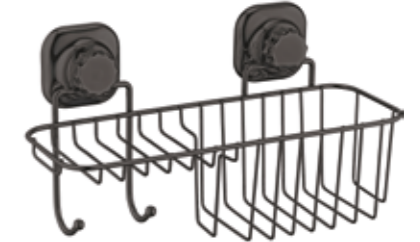

YS-737

Self Adhesive Shower Organizer / Black
Yapışkanlı Duş Organizeri / Siyah
12 PCS • 0,077 CBM • 110x310x175 mm