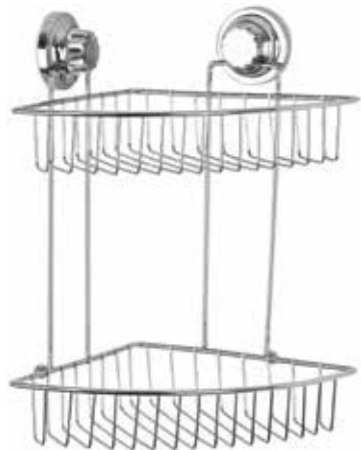

VKB-722

Vacuum Corner Organizer With Basket Double 22 cm / Chrome Color
Vakumlu Üçgen Köşelik Sepetli İkili 22 cm / Krom Boya
12 PCS • 0,128 CBM • 220x220x360 mm