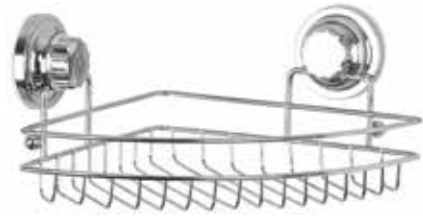

VKB-733

Vacuum Pacific Triangle Corner Organizer 22 cm / Chrome Color
Vakumlu Üçgen Köşelik Pasifik 22 cm / Krom Boya
12 PCS • 0,028 CBM • 220x220x115 mm