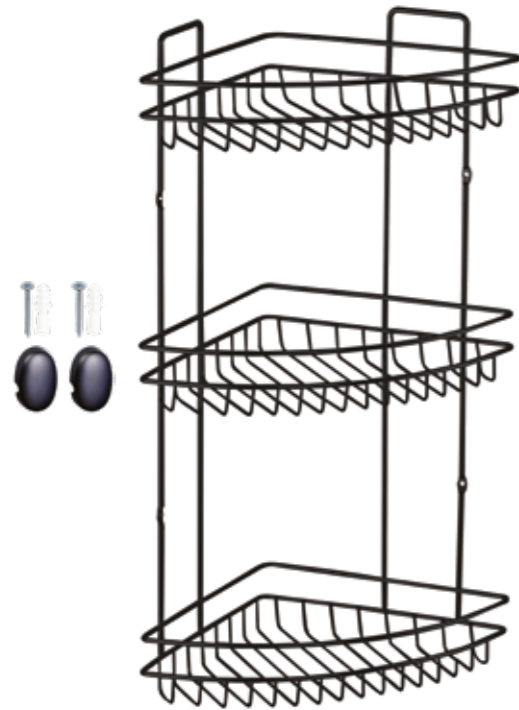

DS-735

Pacific Triangle Corner Organizer Triple 22 cm / Black
Üçgen Köşelik Pasifik Üçlü 22 cm / Siyah
6 PCS • 0,093 CBM • 220x220x570 mm

DB-735