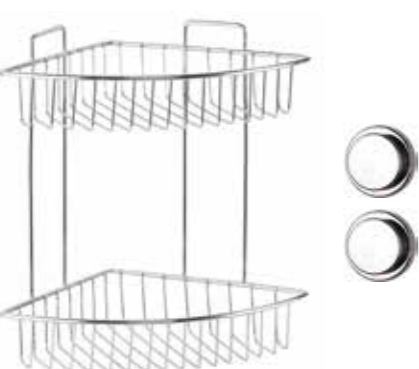

MGS-721

MGKB-721

Magic Fix Corner Organizer with basket 22 cm / Chrome Color
Sihirli Yapışkanlı Üçgen Köşelik Sepetli 22 cm / Krom Boya
12 PCS • 0,046 CBM • 220x220x130 mm

MGS-724

MGKB-724

Magic Fix Bath Shampoo Holder with basket 13x30 cm / Chrome Color
Sihirli Yapışkanlı Banyo Şampuanlık Sepetli 13x30 cm / Krom Boya
12 PCS • 0,03 CBM • 130x300x125 mm

MGS-733

MGKB-733

Magic Fix Pacific Triangle Corner Organizer 22 cm / Chrome Color
Sihirli Yapışkanlı Üçgen Köşelik Pasifik 22 cm / Krom Boya
12 PCS • 0,028 CBM • 220x220x115 mm

MGS-737

MGKB-737

Magic Fix Shower Organizer / Chrome Color
Sihirli Yapışkanlı Duş Organizeleri / Krom Boya
12 PCS • 0,077 CBM • 110x310x175 mm

MGS-722

MGKB-722

Magic Fix Corner Organizer with basket 22 cm Double / Chrome Color
Sihirli Yapışkanlı Üçgen Köşelik Sepetli İkili 22 cm / Krom Boya
12 PCS • 0,128 CBM • 220x220x360 mm

MGS-725

MGKB-725

Magic Fix Bath Shampoo Holder with basket 13x30 cm Double / Chrome Color
Sihirli Yapışkanlı Banyo Şampuanlık Sepetli İkili 13x30 cm / Krom Boya
12 PCS • 0,100 CBM • 130x300x370 mm