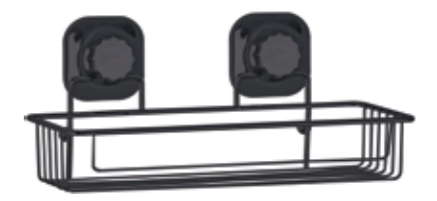

YS-724

Self Adhesive Bath Shampoo Holder With Basket 13X30 cm / Black
Yapışkanlı Banyo Şampuanlık Sepetli 13x30 cm / Siyah
12 PCS • 0,03 CBM • 130x300x125 mm