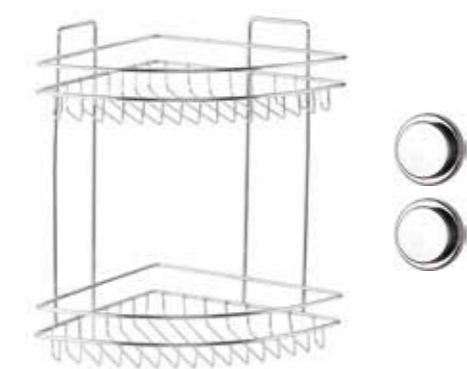

MGKB-734

Magic Fix Pacific Triangle Corner Organizer 22 cm Double / Chrome Color
Sihirli Yapışkanlı Üçgen Köşelik Pasifik İkili 22 cm / Krom Boya
6 PCS • 0,056 CBM • 220x220x365 mm

MGS-736