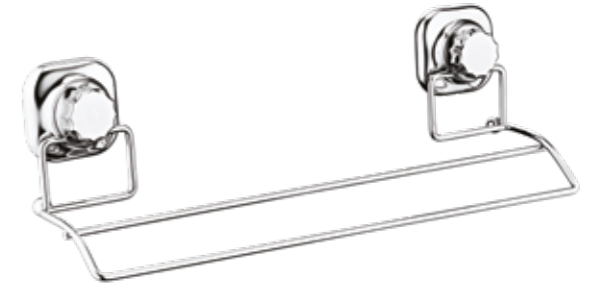

YA-706

YS-706

YK-706

Self Adhesive Long Towel Holder / Chrome
Yapışkanlı Uzun Havluluk / Krom
24 PCS • 0,111 CBM • 400x110x110 mm