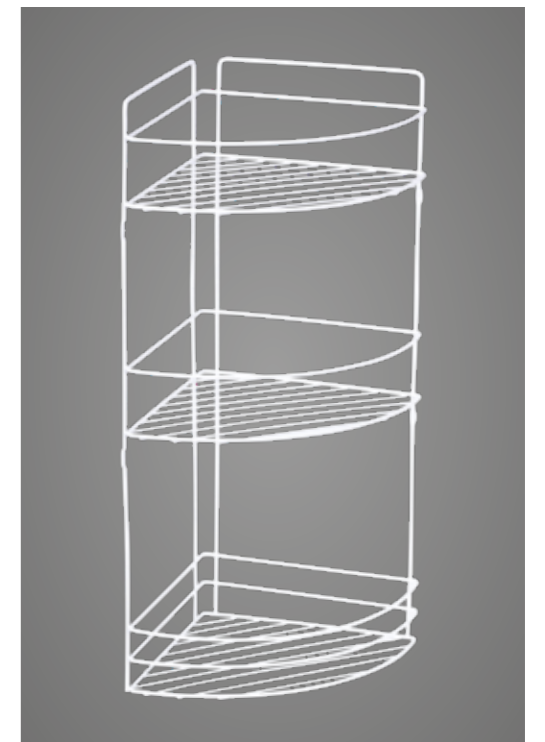

DB-739

Corner Organizer Eco Triple 20 cm / White
Eko Köşe Organizeri Üçlü 20 cm / Beyaz
12 PCS • 0,173 CBM • 200x200x550 mm

DS-739