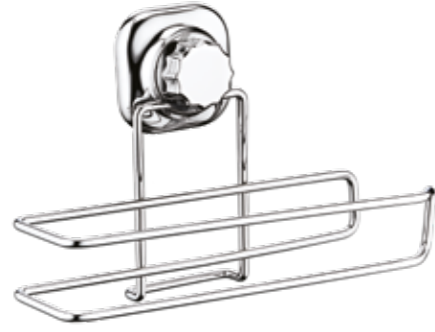

YA-708

YS-708

**YK-708**

Self Adhesive Toilet Paper Holder Lux / Chrome
Yapışkanlı Wc Kağıtlık Lüks / Krom
24 PCS • 0,039 CBM • 140x80x120 mm

YA-709

YS-709

**YK-709**

Self Adhesive Towel Dispenser Lux / Chrome
Yapışkanlı Kağıt Havluluk Lüks / Krom
24 PCS • 0,081 CBM • 260x85x130 mm