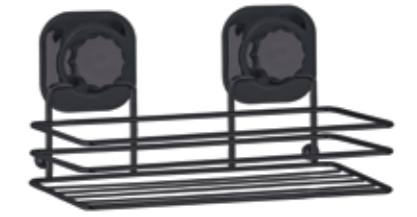

YS-718

Self Adhesive Bath Shampoo Holder 11X24 cm / Black
Yapışkanlı Banyo Şampuanlık 11x24 cm / Siyah
12 PCS • 0,032 CBM • 110x240x130 mm