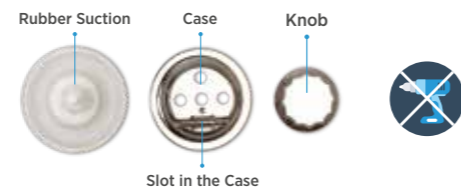

STEP 4

Turn the Knob to the Clockwise
Kapağı Saat Yönünde Çevirin

DOWELLED

Slot in the Case

OR
YADA

SUCTION

Slot in the Case

Read the QR code for the installation video.
Kurulum videosu için QR kodunu okutunuz.