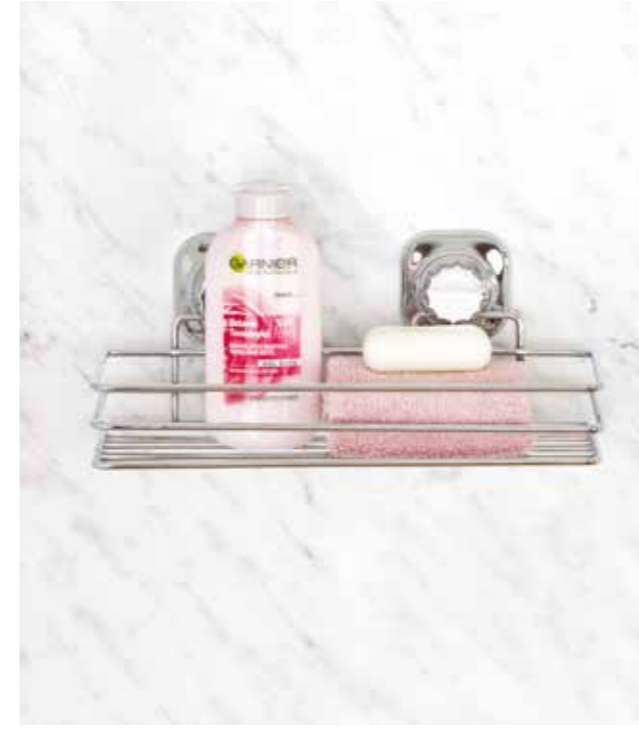

**YS-724**

Self Adhesive Bath Shampoo Holder With Basket 13X30 cm / Black
Yapışkanlı Banyo Şampuanlık Sepetli 13x30 cm / Siyah
12 PCS • 0,03 CBM • 130x300x125 mm

**YKB-722**

Self Adhesive Corner Organizer With Basket Double 22 cm / Chrome Color
Yapışkanlı Üçgen Köşelik Sepetli 22 cm / Krom Boya
12 PCS • 0,128 CBM • 220x220x360 mm

**YS-722**

Self Adhesive Corner Organizer With Basket Double 22 cm / Black
Yapışkanlı Üçgen Köşelik Sepetli 22 cm / Siyah
12 PCS • 0,128 CBM • 220x220x360 mm

**YKB-725**

Self Adhesive Bath Shampoo Holder With Basket Double 13X30 cm / Chrome Color
Yapışkanlı Banyo Şampuanlık Sepetli İkili 13x30 cm / Krom Boya
12 PCS • 0,1 CBM • 130x300x370 mm

**YS-725**

Self Adhesive Bath Shampoo Holder With Basket Double 13X30 cm / Black
Yapışkanlı Banyo Şampuanlık Sepetli İkili 13x30 cm / Siyah
12 PCS • 0,1 CBM • 130x300x370 mm

**YKB-727**

Self Adhesive Nil Triangle Corner Organizer 22 cm / Chrome Color
Yapışkanlı Üçgen Köşelik Nil 22 cm / Krom Boya
12 PCS • 0,000 CBM • 220x220x180 mm