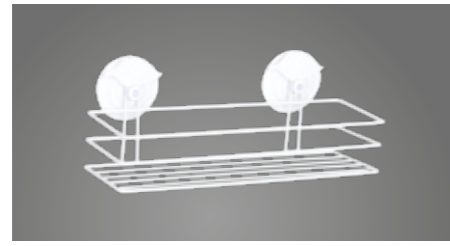

AB-793

Suction Rectangle Corner / White Color
Dikdörtgen Şampuanlık / Beyaz Boya
24 PCS • 0,046 CBM • 285x105x110 mm