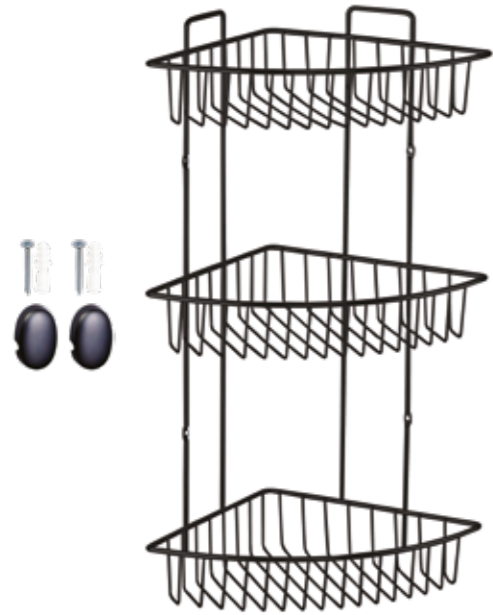

DS-723

Triangle Corner Organizer With Basket Triple 22 cm / Black
Üçgen Köşelik Sepetli Üçlü 22 cm / Siyah
12 PCS • 0,213 CBM • 225x225x510 mm

DKB-725

Bath Shampoo Holder With Basket Double 13X30 cm / Chrome Color
Banyo Şampuanlık Sepetli İkili 13X30 cm / Krom Boya
12 PCS • 0,1 CBM • 130x300x315 mm

DS-725

Bath Shampoo Holder With Basket Double 13X30 cm / Black
Banyo Şampuanlık Sepetli İkili 13X30 cm / Siyah
12 PCS • 0,1 CBM • 130x300x315 mm

DS-726

Bath Shampoo Holder With Basket Triple 13X30 cm / Black
Banyo Şampuanlık Sepetli Üçlü 13X30 cm / Siyah
12 PCS • 0,158 CBM • 130x300x505 mm