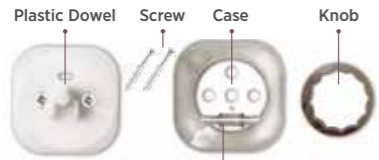

DOWELLED

Slot in the Case

OR
YADA