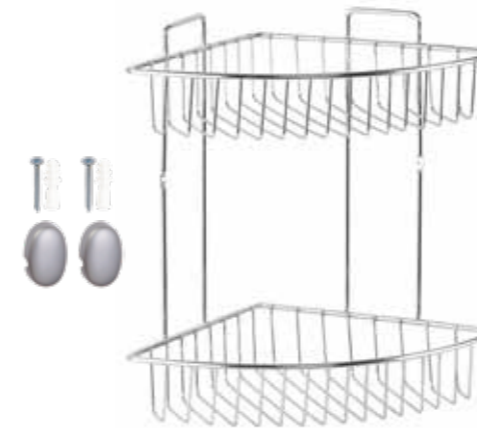

DKB-722

Triangle Corner Organizer With Basket Double 22 cm / Chrome Color
Üçgen Köşelik Sepetli İkili 22 cm / Krom Boya
12 PCS • 0,128 CBM • 225x225x315 mm