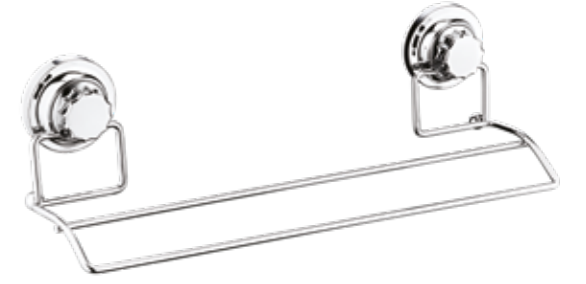

VA-706

VS-706

VK-706

Vacuum Long Towel Holder / Chrome
Vakumlu Uzun Havluluk / Krom
24 PCS • 0,111 CBM • 400x110x110 mm