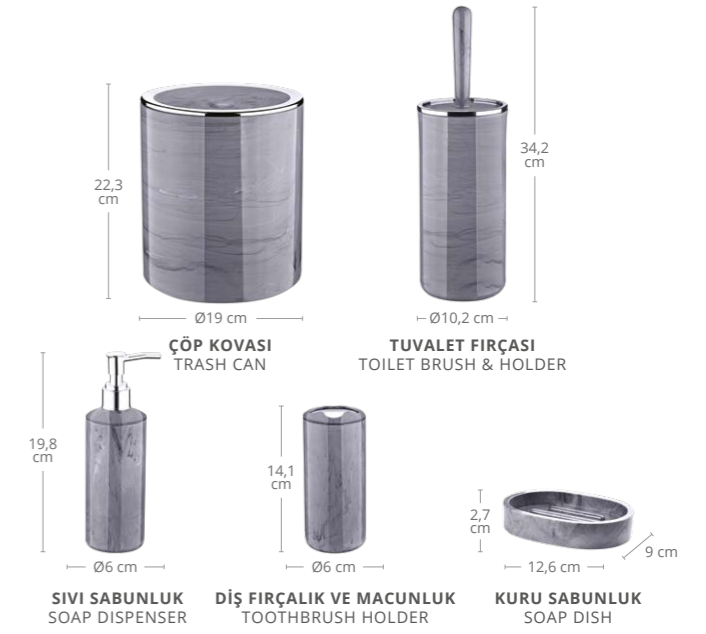

YUVARLAK 5'Lİ BANYO SETİ MERMER DESEN ROUND MARBLE BATHROOM SET (5 PCS)

Yuvarlak 5'li Banyo Seti Mermer Desen
Round Marble Bathroom Set (5 Pcs)

Ürün Kodu Item Code	Koli İçi Adedi Units Per Package	Koli Hacmi Carton Volume	Ürün Ağırlığı Product Weight
OKY-513	8	0,0899	1064 g

790x405x281mm