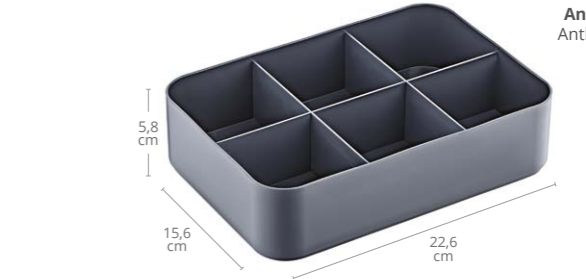

472x460x515mm

8 680801 606759

ÜRÜNÜN DİĞER RENKLERİ OTHER COLORS OF THE PRODUCT

Beyaz  
White

Pudra  
Powder Pink

Taş  
Stone Grey

Antrasit  
Anthracite

**Maxi Organizer Bölme - Antrasit**  
Maxi Divided Organizer - Anthracite