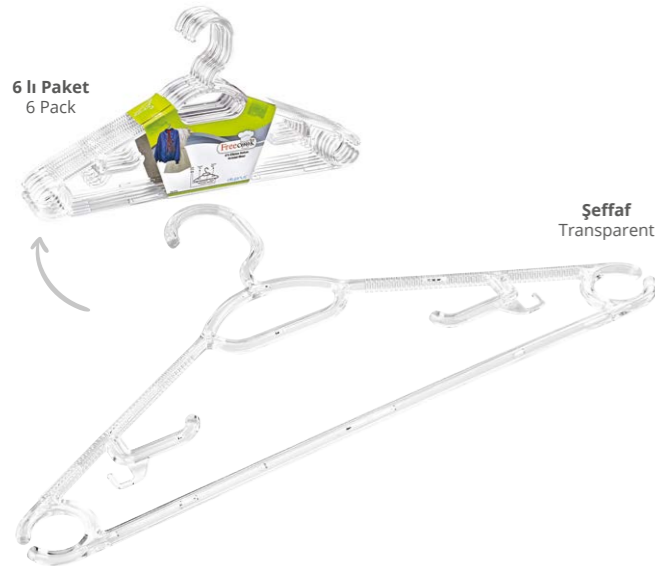

Ürün Boyutu Product Size
350x345x680mm

ÜRÜNÜN DİĞER RENKLERİ OTHER COLORS OF THE PRODUCT

Beyaz  
White

Gül  
Rose

Taş  
Stone Grey

6 lı Paket  
6 Pack

Şeffaf  
Transparent

**6 lı Elbise Askısı Kristal Maxi**  
Transparent Maxi Cloth Hanger (6 Pcs.)