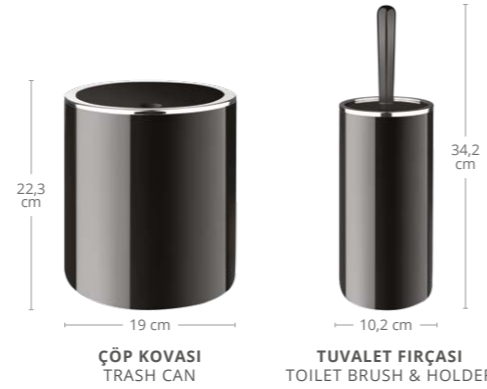

YUVARLAK 2'Lİ & 3'LÜ BANYO SETİ

Yuvarlak 2'li Banyo Seti Krom - Siyah
Round Bathroom Set (2 Pcs) Chrome - Black

Ürün Kodu Item Code	Koli İçi Adedi Units Per Package	Koli Hacmi Carton Volume	Ürün Ağırlığı Product Weight
OKY-510-1	8	0,0899	771 g