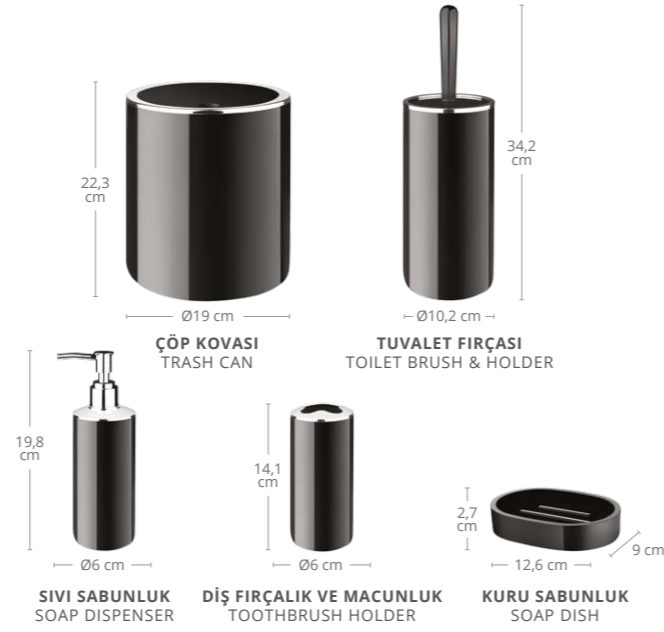

Yuvarlak 5'li Banyo Seti Krom - Siyah
Round Bathroom Set (5 Pcs) Chrome - Black

Ürün Kodu Item Code	Koli İçi Adedi Units Per Package	Koli Hacmi Carton Volume	Ürün Ağırlığı Product Weight
OKY-616-1	8	0,0899	1064 g