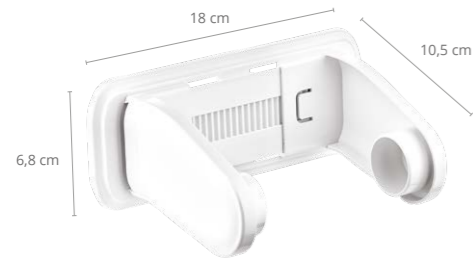

Wc Kağıtlık Kızaklı
Slide Toilet Paper Holder

Ürün Kodu Item Code	Koli İçi Adedi Units Per Package	Koli Hacmi Carton Volume	Ürün Ağırlığı Product Weight
CK-783	36	0,084	85 g

600x410x340mm