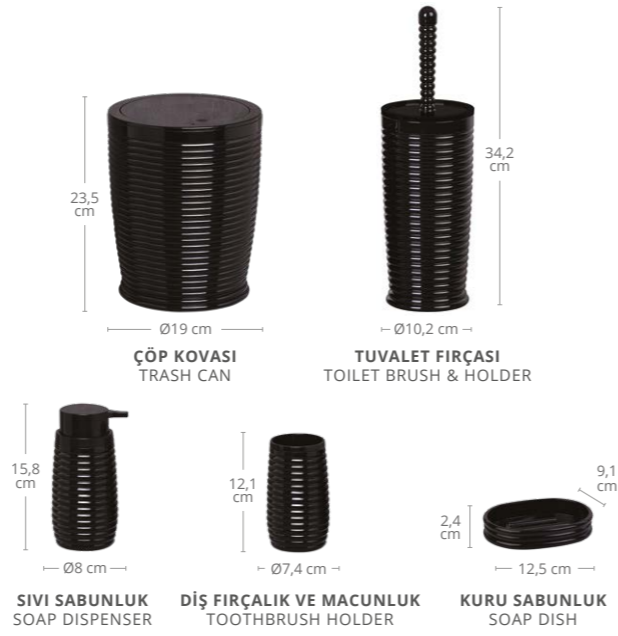

ELEGANS 5'Lİ BANYO SETİ

Elegans 5'li Banyo Seti - Siyah
Elegance Bathroom Set (5 Pcs) - Black