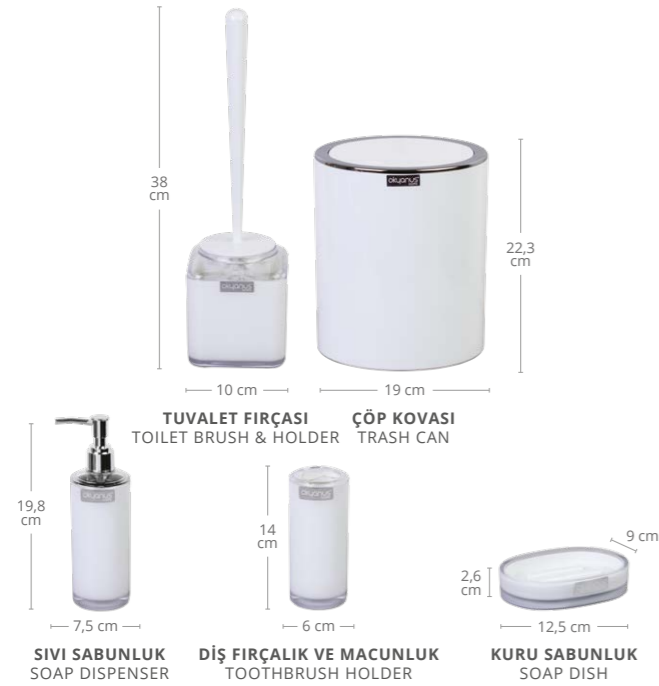

Çift Baskı Yuvarlak 5'li Banyo Seti - Beyaz
Double Layer Round Bathroom Set (5 Pcs) - White

Ürün Kodu Item Code	Koli İçi Adedi Units Per Package	Koli Hacmi Carton Volume	Ürün Ağırlığı Product Weight
OKY-632	8	0,089	1358 g

790x405x281mm