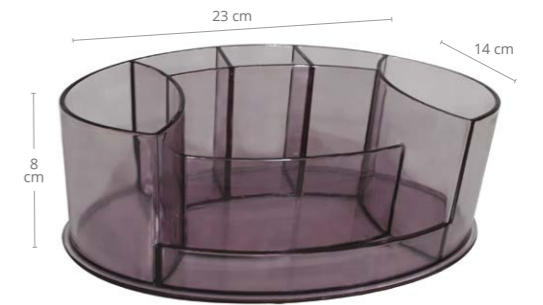

Makyaj Organizere Oval
Desktop Organizer

Ürün Kodu Item Code	Koli İçi Adedi Units Per Package	Koli Hacmi Carton Volume	Ürün Ağırlığı Product Weight
OKY-605	12	0,038	283 g