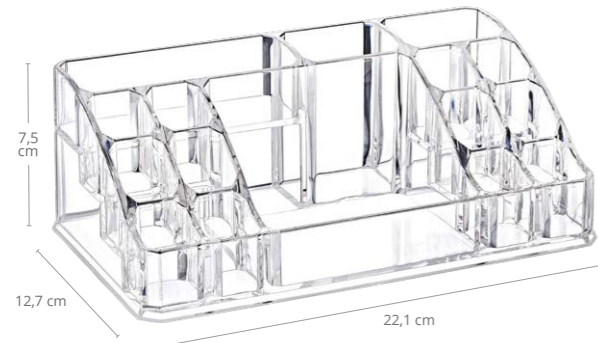

Makyaj Organizer No 2
Makeup Organizer No 2