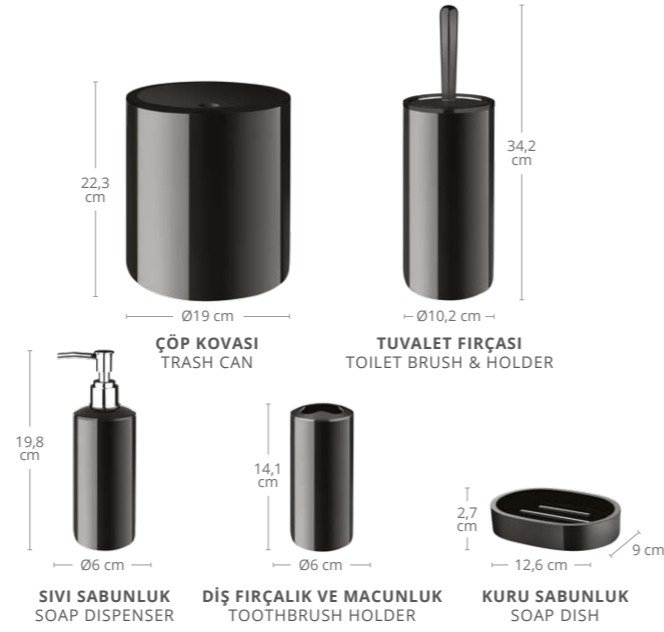

Ürün Kodu Item Code	Koli İçi Adedi Units Per Package	Koli Hacmi Carton Volume	Ürün Ağırlığı Product Weight
OKY-629-1	48	0,031	130 g

393x263x300mm

8 680801 616291

**Yuvarlak 5'li Banyo Seti - Siyah**  
Round Bathroom Set (5 Pcs) - Black