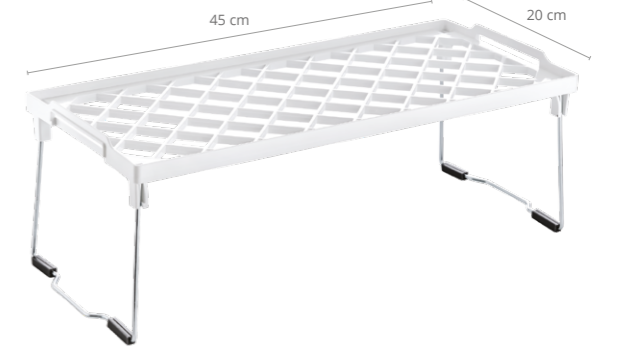

535x310x265mm

**Süper Raf**  
Super Shelf

Ürün Kodu Item Code	Koli İçi Adedi Units Per Package	Koli Hacmi Carton Volume	Ürün Ağırlığı Product Weight
OKY-665	18	0,068	397 g

**Raf Düzenleyici**  
Shelf Organizer