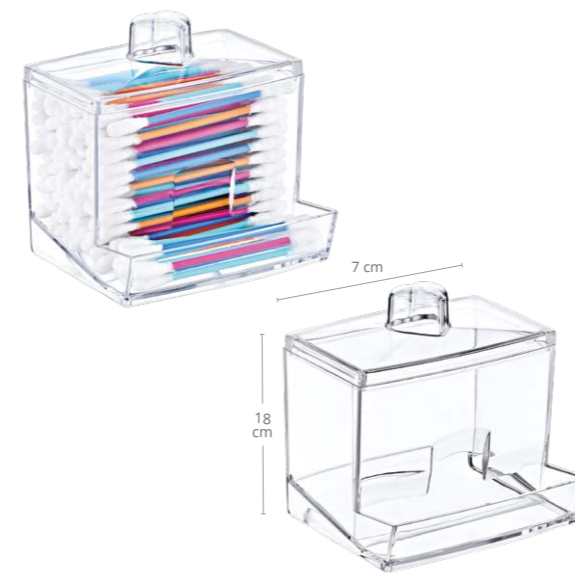

Ürün Kodu Item Code	Koli İçi Adedi Units Per Package	Koli Hacmi Carton Volume	Ürün Ağırlığı Product Weight
OKY-656	48	0,065	85 g

Ürün Kodu Item Code	Koli İçi Adedi Units Per Package	Koli Hacmi Carton Volume	Ürün Ağırlığı Product Weight
OKY-658	48	0,031	118 g

Kulak Pamukluk Organizere
Cotton Stick Holder

Ürün Kodu Item Code	Koli İçi Adedi Units Per Package	Koli Hacmi Carton Volume	Ürün Ağırlığı Product Weight
OKY-657	48	0,041	65 g