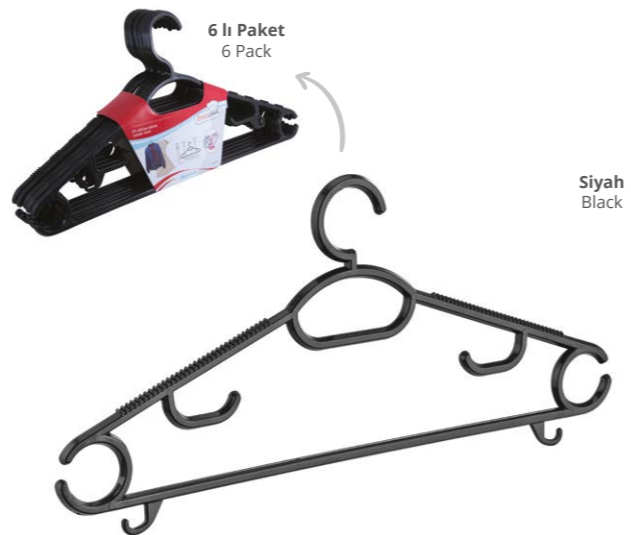

Beyaz
White

Gül
Rose

Taş
Stone Grey

Şeffaf
Transparent

Siyah
Black

6 lı lüx Askı Siyah Maxi
Black Maxi Hanger (6 Pcs.)

Ürün Kodu Item Code	Koli İçi Adedi Units Per Package	Koli Hacmi Carton Volume	Ürün Ağırlığı Product Weight
CK-958	20	0,048	85 g

Ürün Boyutu Product Size
350x345x535mm