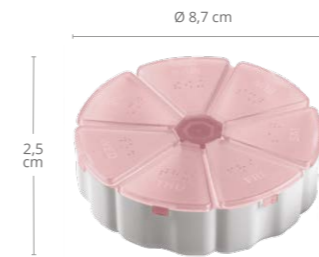

Gül
Rose

Haftalık İlaç Kutusu
Weekly Medicine Box

Ürün Kodu Item Code	Koli İçi Adedi Units Per Package	Koli Hacmi Carton Volume	Ürün Ağırlığı Product Weight
CK-391	54	0,021	35 g

350x220x250mm

8 699250 173910

ÜRÜNÜN RENKLERİ PRODUCT COLORS