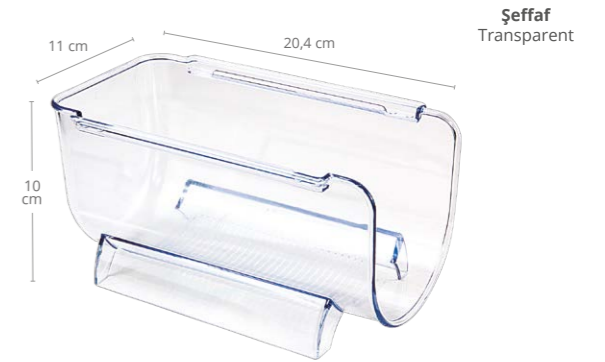

Şeffaf
Transparent

Şişe Rafı
Bottle Stand

Ürün Kodu Item Code	Koli İçi Adedi Units Per Package	Koli Hacmi Carton Volume	Ürün Ağırlığı Product Weight
CK-782	24	0,064	156 g

Ürün Boyutu Product Size
480x310x430mm

8 699250 177826

Ürün Kodu Item Code	Koli İçi Adedi Units Per Package	Koli Hacmi Carton Volume	Ürün Ağırlığı Product Weight
OKY-213	72	0,045	55 g

Ürün Boyutu Product Size
590x305x250mm

Ürün Kodu Item Code	Koli İçi Adedi Units Per Package	Koli Hacmi Carton Volume	Ürün Ağırlığı Product Weight
OKY-572	54	0,021	353 g

Ürün Boyutu Product Size
350x220x250mm