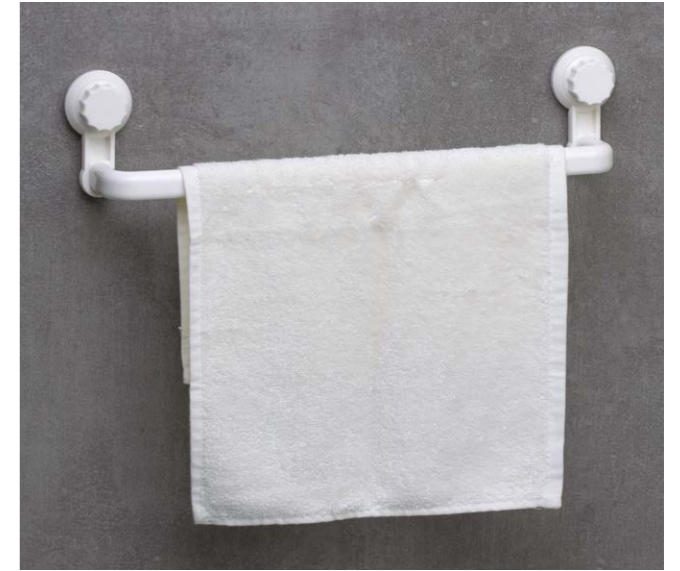

**Grande Uzun Havluluk**  
Grande Towel Holder (Long)

Ürün Kodu Item Code	Koli İçi Adedi Units Per Package	Koli Hacmi Carton Volume	Ürün Ağırlığı Product Weight
OKY-692	24	0,062	150 g

 500x395x315mm

**Askılı Sepet**  
Daisy Cabinet Door Organizer Basket