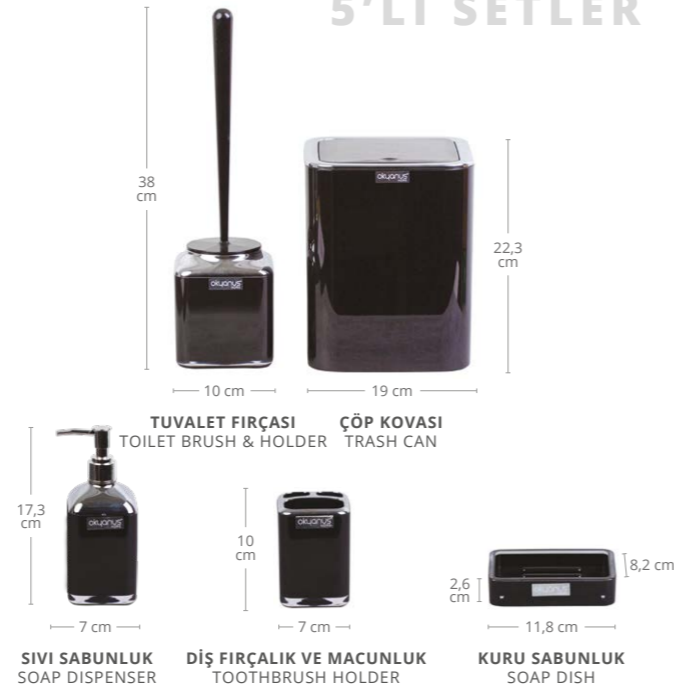

ÇİFT BASKILI KARE KROM 5'Lİ SETLER

Çift Baskı Kare 5'li Banyo Seti Krom - Siyah
Double Layer Square Bathroom Set (5 Pcs) - Black