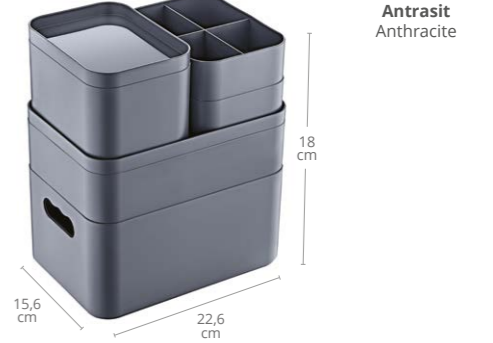

Kapaklı Organizer 5 Li - Antrasit
Capped Organizer (5 Pcs.) - Anthracite