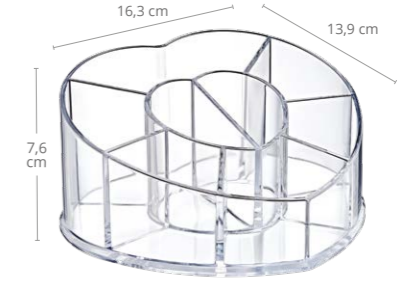

480x470x370mm

ÜRÜNÜN DİĞER RENKLERİ OTHER COLORS OF THE PRODUCT

Beyaz  
White

Pudra  
Powder Pink

Taş  
Stone Grey

**Makyaj Organizer No 1**  
Makeup Organizer No 1

Ürün Kodu Item Code	Koli İçi Adedi Units Per Package	Koli Hacmi Carton Volume	Ürün Ağırlığı Product Weight
OKY-600	18	0,019	175 g