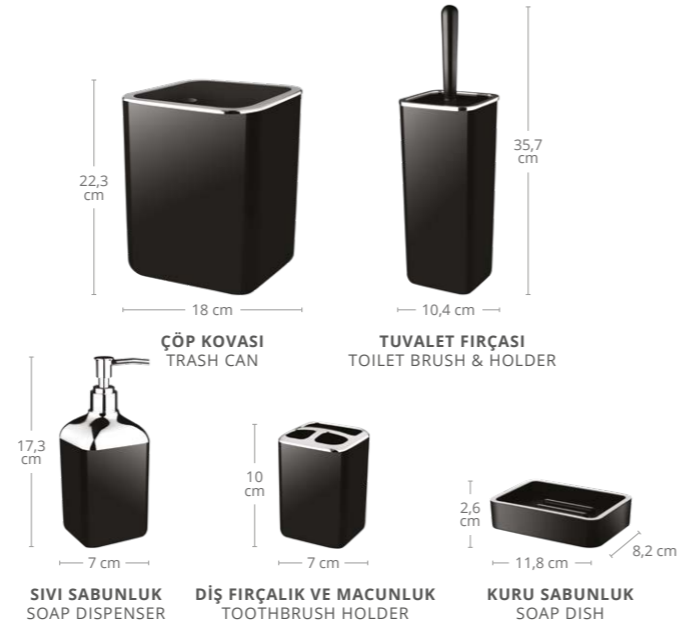

Kare 5'li Banyo Seti Krom - Siyah
Square Bathroom Set (5 Pcs) Chrome - Black

Ürün Kodu Item Code	Koli İçi Adedi Units Per Package	Koli Hacmi Carton Volume	Ürün Ağırlığı Product Weight
OKY-615-1	8	0,083	1254 g

765x389x280 mm