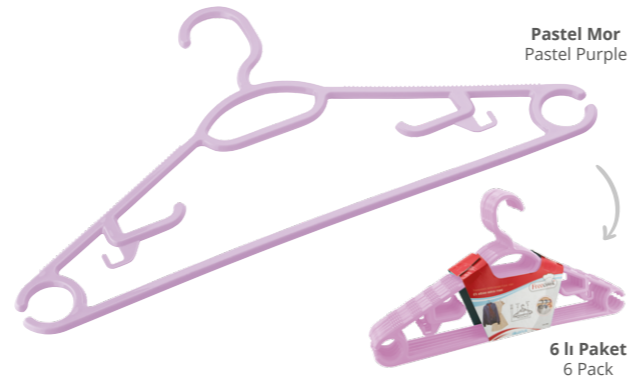

Pastel Mor
Pastel Purple

6 lı Paket
6 Pack

6 lı Elbise Askısı Maxi
Plastic Cloth Hanger (6 Pcs.) on Displaybox

Ürün Kodu Item Code	Koli İçi Adedi Units Per Package	Koli Hacmi Carton Volume	Ürün Ağırlığı Product Weight
CK-206	26	0,083	402 g

Ürün Boyutu Product Size
350x345x680mm

ÜRÜNÜN DİĞER RENKLERİ OTHER COLORS OF THE PRODUCT