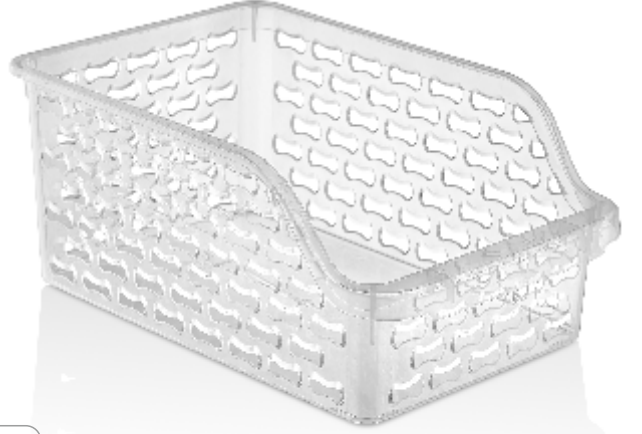

Renk Seenekleri || Color Options

Kare erezlik
Square Snack Bowl

Kare erezlik
Round Snack Bowl

Ürün Kodu Item Code	Ürün Boyutu Product Size	Koli Hacmi Box Cbm / Size	Koli İi Adet Units Per Package	Ürün Barkod Product Barcode
MP- 3010	15,6x11,1x4,5cm	0,006 m ³ 23x16x17cm	60	 8684083310175

Renk Seçenekleri || Color Options

Lovely Ayarlanabilir Süzgeç

Lovely Adjustable Strainer

Mutfak Organizer

Kitchen Organizer

Ürün Kodu Item Code	Ürün Boyutu Product Size	Koli Hacmi Box Cbm / Size	Koli İçi Adet Units Per Package	Ürün Barkod Product Barcode
MP- 3050	30,4x20x13cm	0,076 m ³ 43x32x55cm	24	 8684083310014