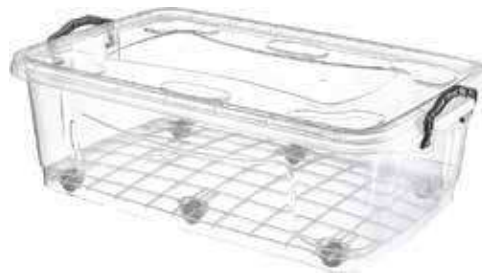

It is easy to move with
it's six wheels.
6 adet güçlü tekerlek ile
taşınması çokdaha kolay.

TP 486
Roller Storage Box with Wheels
Roller Tekerlekli Saklama Kabı 47 x 72 x 28

60
LT

Box Dimensions Koli Ölçüleri	Box Weight Koli Ağırlık	Box Volume Koli Hacmi	Qty in a Box Koli Adeti
53 x 75 x 60	12,45 Kg	0,239 m³	6
8 681690 004862