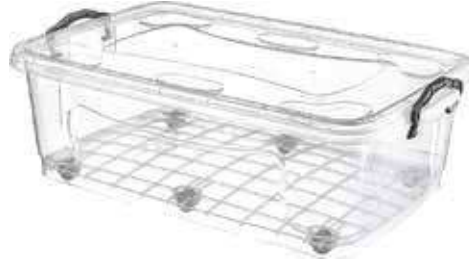

Storage Boxes

Saklama Kapları

'it's our time'
'bizim zamanımız'

TP 483
Roller Storage Box with Wheels
Roller Tekerlekli Saklama Kabı 40 x 63 x 20

30
LT

Box Dimensions Koli Ölçüleri	Box Weight Koli Ağırlık	Box Volume Koli Hacmi	Qty in a Box Koli Adeti
43 x 65 x 53	9,60 Kg	0,148 m ³	6
8 681690 004831			