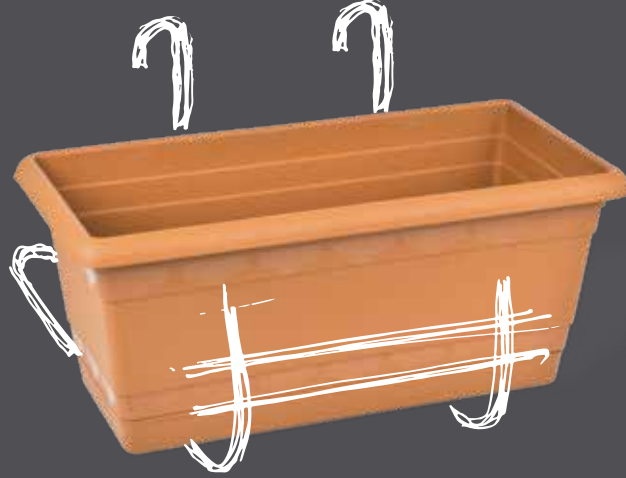

AKSESUARLAR

ACCESSORIES

Saksılarınızı balkon demirlerinize kolaylıkla asabileceğiniz aparatlarımız, tüm saksılarımız ile uyum sağlayan aksesuarları sağlam metal yapılı yada dayanıklı plastik malzemeden üretilmiştir. Her türlü hava koşullarına rağmen uzun süre pas yapmaz. Ürünlerimiz çevre dostu sertifikalı üretim tesislerinde en yüksek üretim standartlarında üretilmekte ve boyanmaktadır.

Our accessories that allow you to hang your flower pots to the balcony rails with ease are made of durable metal or plastic materials in harmony with all flower pot models in our product range. They are resistant to corrosion for a long time in all weather conditions. Accessories are manufactured at environment-friendly, certified production facilities, in the highest manufacturing standards.