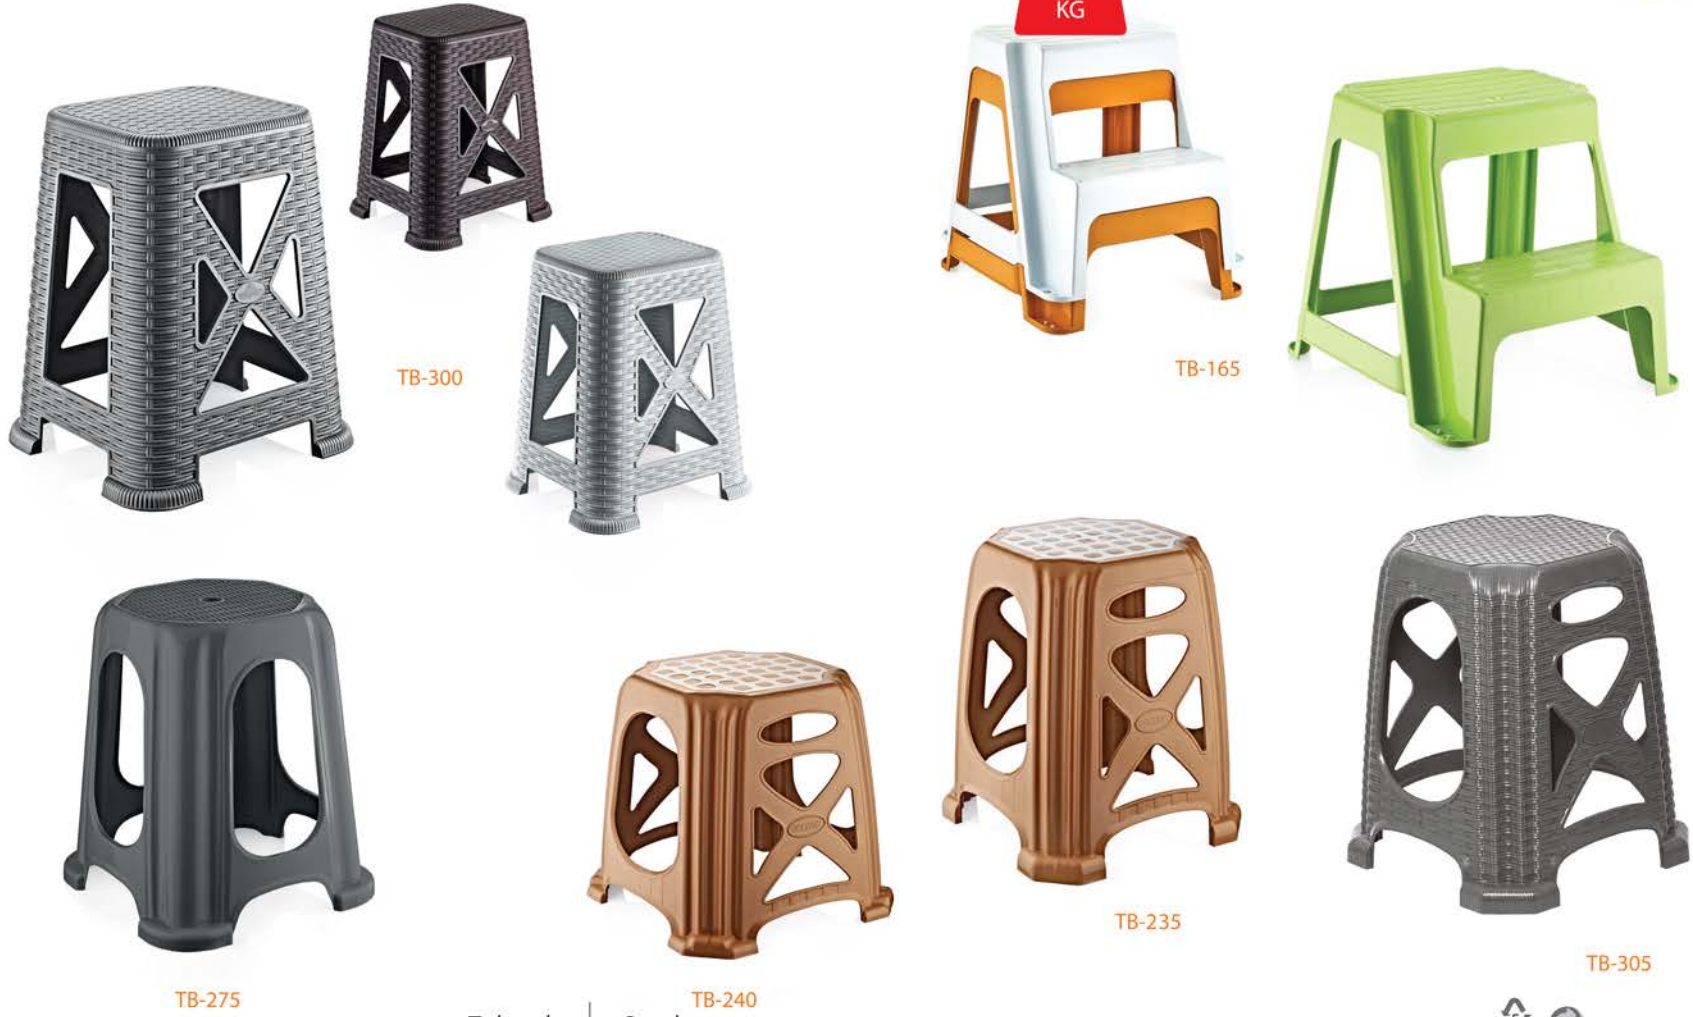

MS-100

TABURELER STOOLS

Tabureler

Stools

Tabureler STOOLS

Tabureler | Stools

Ürün Kodu Product Code	Ürün İsmi Product Name	Ürün Ölçüleri Product Dimensions	metreküp Package Volume m ³	Koli İçi Adedi Quantity In Box
TB-305	Yeni Rattan Tabure / New Stool Rattan	38,5 x 45,5 cm	0,18	15 Ad./Pcs.
TB-300	Rattan Tabure / Stool Rattan	38 x 34,5 x 45 cm	0,24	15 Ad./Pcs.
TB-275	Hasır Tabure / Stool Matting	38,5 x 38 x 44 cm	0,14	15 Ad./Pcs.
TB-165	Basamak Tabure / Stool Step	47 x 47 x 45 cm	0,24	10 Ad./Pcs.
TB-235	Penguen Tabure Büyük / Stool Penguin Large	48 x 48 x 45 cm	0,18	15 Ad./Pcs.
TB-240	Penguen Tabure Orta / Stool Penguin Middle	30 x 30 x 36 cm	0,17	15 Ad./Pcs.