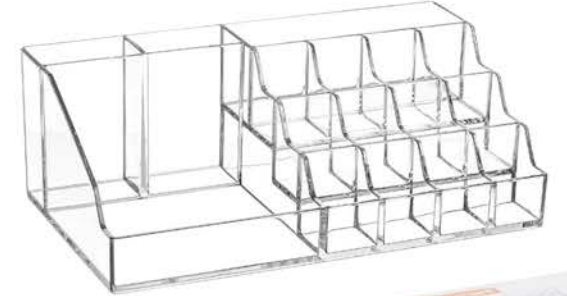

BPA Free

Makyaj Organizeler Make-Up Organizers

KZ-100

KZ-105

KZ-110

Makyaj Organizeler | Make-Up Organizers

Ürün Kodu Product Code	Ürün İsmi Product Name	Ürün Ölçüleri Product Dimensions	metreküp Package Volume m ³	Koli İçi Adedi Quantity In Box
KZ-100	İkili Makyaj Organizeler / Dual Make-Up Organizer	24 x 14 x 18 cm	0,09	12 Ad./Pcs.
KZ-105	Çekmeceli Makyaj Organizeler / Drawer Make-Up Organizer	24 x 14 x 10 cm	0,10	24 Ad./Pcs.
KZ-110	Makyaj Organizeler / Make-Up Organizer	23 x 13 x 8 cm	0,07	24 Ad./Pcs.