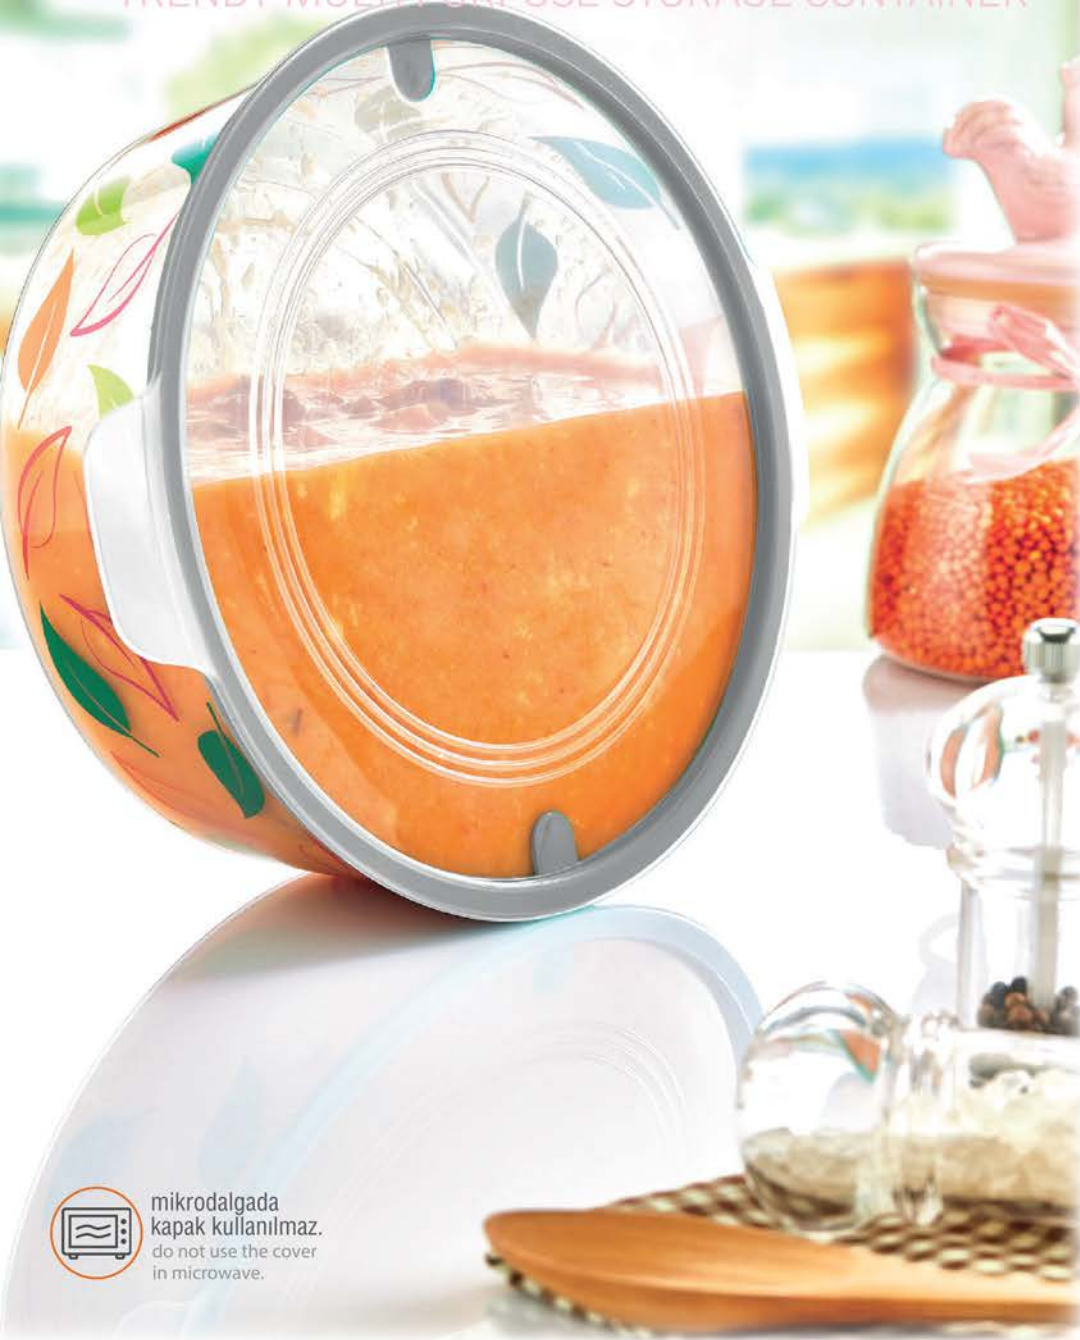

**FRESH
BOX**

Trendy Çok Amaçlı Saklama Kabı

TRENDY MULTI PURPOSE STORAGE CONTAINER

NEW

hava sızdırmaz / airtight
hava ve sıvı sızdırmaz conta ve kilit sistemi;
ürünlerinizde koku geçmesini önler ve
lezzetini ilk günkü gibi korur...
air-tight and liquid-tight seal lock
system preserves the freshness.