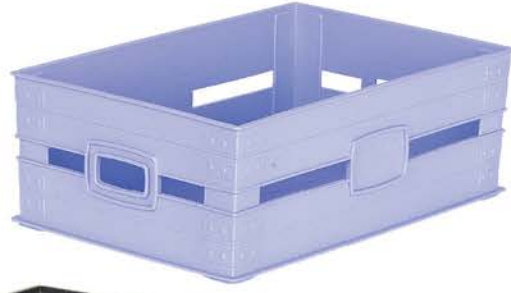

- Tek parça modüler
- Kolay kurulum ve kullanım
- Duvar sabitleyici bant
- Dekoratif

BPA Free

Sunum Kasası
SERVING STROGE BOX

estetik ve dekoratif
esthetic and decorative

SP-385

SP-380

Sunum Kasası

Serving Storage Box