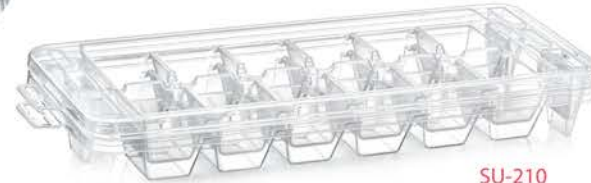

SU-220

Alaska Silikon Buzluk (Kapaklı) /
Alaska Silicone Ice Cone Tray (with cover)

11,5 x 30,5 x 3 cm

0,023

36 Ad./Pcs.

üst üste
istiflenebilir...

ister kapaklı, ister kapaksız...

üst üste istiflenmesinden dolayı buzluklarınızda yer kaplamaz, kızaklı kayar kapakları sayesinde oluşabilecek kokuları önler, suyun dökülmesini engeller.

SU-210

Buzluklar

Ice cube trays

Renkler / Colours

Ürün Kodu Product Code	Ürün İsmi Product Name	Ürün Ölçüleri Product Dimensions	metreküp Package Volume m ³	Koli İçi Adedi Quantity In Box
SU-210	Premium Buzluk / Premium Ice Cube Tray	11 x 30,5 x 3,5 cm	0,03	20 Ad./Pcs.
SU-215	Buzluk Premium Kapaklı / Premium Ice Cube With Lid	11,5 x 30,5 x 3,5 cm	0,04	36 Ad./Pcs.