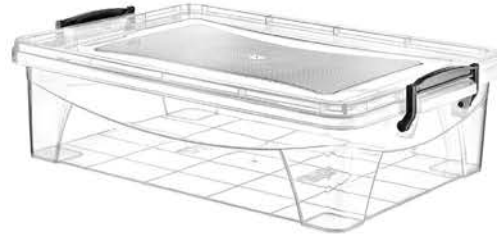

SA-355

Hide Box Derin

Hide Boxes Deep

Renkler / Colours

23

Ürün Kodu Product Code	Ürün İsmi Product Name	Litre Liter	Ürün Ölçüleri Product Dimensions	metreküp Package Volume m³	Koli İçi Adedi Quantity In Box
SA-348	Hide Box Derin No:0 / Hide Box Deep No:0	1,0	16,5 x 11 x 10 cm	0,03	48 Ad./Pcs.
SA-300	Hide Box Derin No:1 / Hide Box Deep No:1	1,7	22 x 14 x 10 cm	0,06	48 Ad./Pcs.
SA-305	Hide Box Derin No:2 / Hide Box Deep No:2	3,0	26 x 17 x 11,5 cm	0,10	48 Ad./Pcs.
SA-310	Hide Box Derin No:3 / Hide Box Deep No:3	5,0	30 x 21 x 13 cm	0,07	24 Ad./Pcs.
SA-315	Hide Box Derin No:4 / Hide Box Deep No:4	10	38 x 26 x 15 cm	0,14	24 Ad./Pcs.
SA-320	Hide Box Derin No:5 / Hide Box Deep No:5	15	44 x 30 x 17 cm	0,10	12 Ad./Pcs.
SA-325	Hide Box Derin No:6 / Hide Box Deep No:6	28	48 x 32 x 24 cm	0,14	12 Ad./Pcs.
SA-355	Hide Box Sığ No:2 / Hide Box Shallow No:2	2,2	26 x 17 x 8,5 cm	0,09	48 Ad./Pcs.