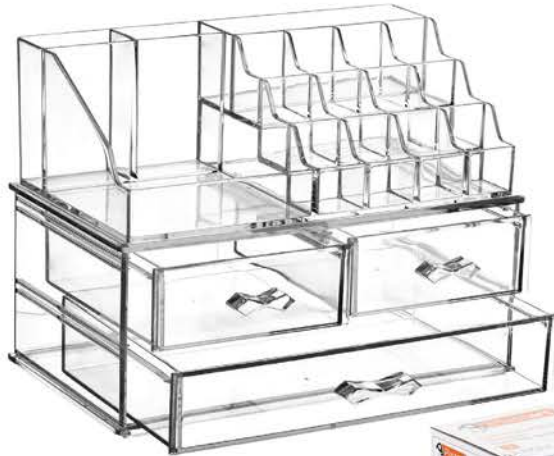

BPA Free

Makyaj Organizeler Make-Up Organizers

KZ-100

KZ-105

KZ-110

Makyaj Organizeler | Make-Up Organizers

Ürün Kodu Product Code	Ürün İsmi Product Name	Ürün Ölçüleri Product Dimensions	metreküp Package Volume m ³	Koli İçi Adedi Quantity In Box
KZ-100	İkili Makyaj Organizeler / Dual Make-Up Organizer	24 x 14 x 18 cm	0,09	12 Ad./Pcs.
KZ-105	Çekmeceli Makyaj Organizeler / Drawer Make-Up Organizer	24 x 14 x 10 cm	0,10	24 Ad./Pcs.
KZ-110	Makyaj Organizeler / Make-Up Organizer	23 x 13 x 8 cm	0,07	24 Ad./Pcs.