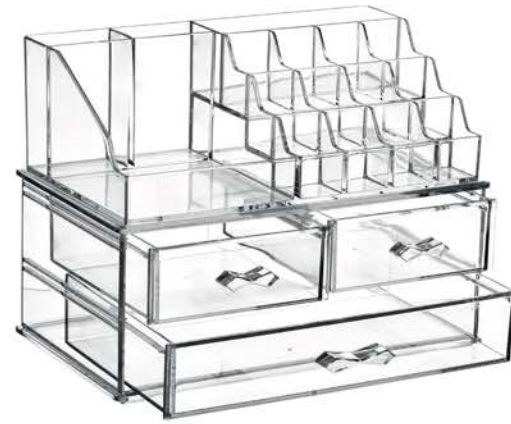

Makyaj Organizeler Make-Up Organizers

KZ-170