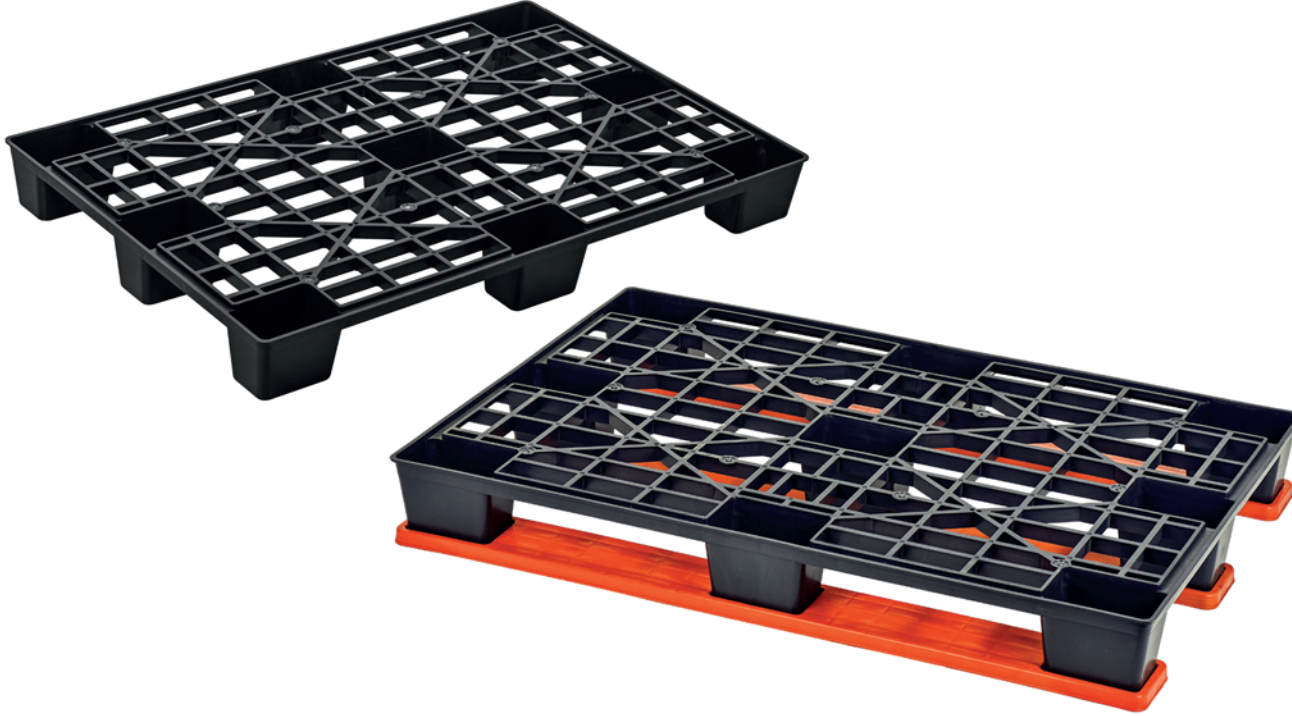

HK-955 Toscana İkili Koltuk Takımı

SB-105 Sarmaşık Bahçe Çiti

SB-100 Sümbül Bahçe Çiti

EURO PALET

Depolama ve taşımada en büyük yardımcınız...

Ürün Özellikleri :

- İstiflenebilir, yer kaplamaz.
- Polipropilen hammaddeden üretilmiştir.
- Suya ve kimyasal maddelere dayanıklıdır.
- Her sektörde depolama alanında kullanılabilir.
- Forklift ile taşımaya uygundur.