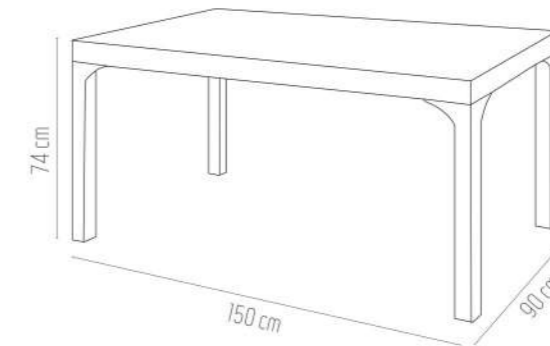

*mutluluğu sizin için tasarlıyoruz...
designing happiness for you...*

OLYMPIA RATTAN MASA
90x150
OLYMPIA RATTAN TABLE
90x150
HM-730

OLYMPIA MASA polypropilenden üretilmiştir. Tüm hava şartlarına uyumludur. Demonte olup Rattan dokulu ve mat yüzeylidir. 6 mm temperli cam kullanılmaktadır. Rattan dokulu yüzeyi sayesinde isteğe bağlı, camsız olarak da kullanılabilir. Alüminyum iç profil sistemi deformasyonu önler. Masa ayaklarında profil genişmesinin sebep olacağı doku çatlamasını önlemek için masa ayaklarımız profilsiz üretilmiştir. Doku çatlaması kesinlikle olmaz. İç mekan ve dış mekanlarda kullanılır.

TABLE OLYMPIA is produced from polypropylene. It is suitable for all weather conditions. Demounted and textured with Rattan dull surface. 6 mm tempered glass is used. Due to Rattan textured surface it is optional for using without glass. Aluminium inner profile system prevents deformations. Table legs are produced without profile due to prevention of texture cracks and legs profile expansion. OLYMPIA tables produced for indoor and outdoor utilisations.

Camların masa üzerini tam olarak kaplaması; içe oturan cam sistemindeki kenarlara sıvı, kırıntı, toz birikmesini önlemek amacıyla tasarlanmıştır.

Full placement of the glass on table is specially designed to prevent the accumulation of liquid, crumb and dust on sides.

Renkler / Colors