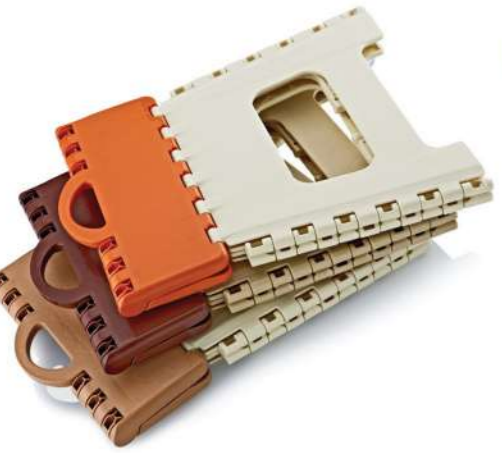

RENKLER / COLORS
Teak / Teak Açık Kahve / Light Brown Yeşil / Green Teak / Teak

KATLANIR TABURE KÜÇÜK

FOLDING STOOL SMALL

TB-245

Polipropilenden imal edilmiştir. Katlanır özelliği ile yer kaplamaz kolay taşınır.