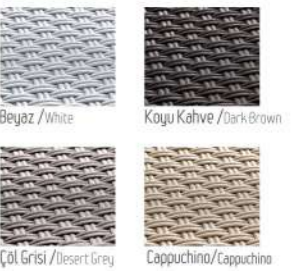

Renkler / Colors