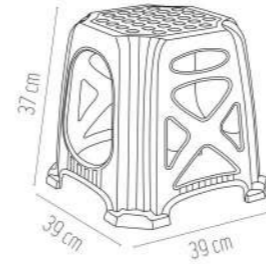

TABURELER

STOOLS

PENGUEN TABURE KÜÇÜK
PENGUIN STOOL SMALL
TB-240

RENKLER / COLORS
Beyaz / White Teak / Teak Turuncu / Orange
Yeşil / Green Bej / Beige

PENGUEN TABURE BÜYÜK
PENGUIN STOOL BIG
TB-235

HASIR TABURE
RATTAN STOOL
TB-275