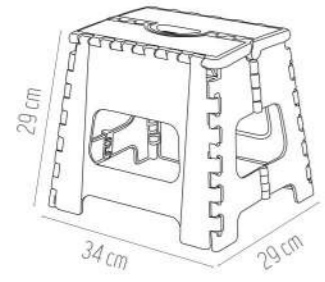

KATLANIR TABURE KÜÇÜK

FOLDING STOOL SMALL

TB-245