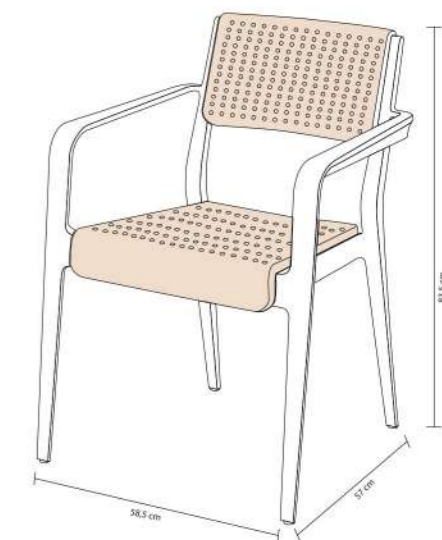

Infinity Koltuk
&
Elegance Koltuk

NEW

NEW

Infinity Koltuk
Infinity Armchair
HK-525

Elegance Koltuk
Elegance Armchair
HK-530

Özel tasarım tescilli wood dokulu yeni ürünümüz olan "Infinity Koltuk" cam elyaf katkısı ile güçlendirilmiş %100 orjinal hammaddeden üretilmiştir. Güneş ışınlarına karşı UV katkılıdır.