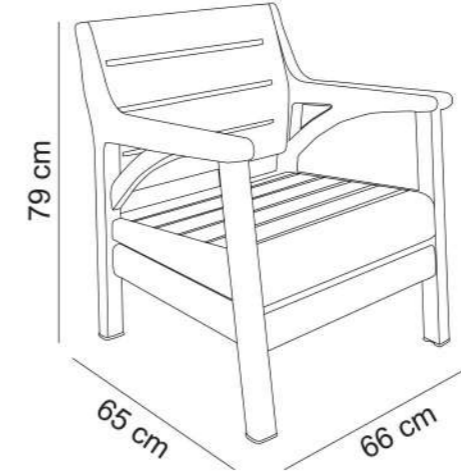

"Konforu, Sizin için tasarlıyoruz"
We design comfort for you.

Türkiye'de her zaman öncü olan firmamız, yine yeniden bir ilke imza atmıştır. Sizler için yeni sofa oturma grubumuzu ürettik. Yüzde yüz orjinal polipropilen (PP) hammadeden üretilmiştir. Cam elyafı ve UV katkıları olup güneş ışığından etkilenmez. İç ve dış mekanlarda kullanılabilir.
Sofa oturma grubumuz;
Ağaç dokusu ile estetik, ergonomik yapısıyla rahat, demonte yapısıyla taşınabilir ve kurulum kolaylığı özelliğini taşımaktadır.

Irak Plastics, which is the pioneer company in plastic industry, innovates the new Sofa Seat Group. The Sofa Group produced by fully original polypropylene raw material. It is supported by fiberglass and Uv to avoid sunshine effect. The products is available for both in-out doors. Beside being ergonomic and aesthetic, disassembled packing provides the handling and installation.

SOFA TEKLI KOLTUK
SINGLE ARMCHAIR
HK-850

TASARIM
TESCİLLİDİR.