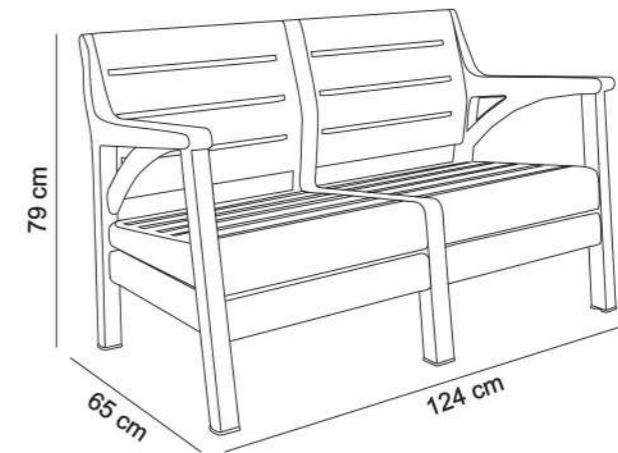

"Konforu, Sizin için tasarlıyoruz"

We design comfort for you.

Türkiye'de her zaman öncü olan firmamız, yine yeniden bir ilke imza atmıştır. Sizler için yeni sofa oturma grubumuzu ürettik. Yüzde yüz orjinal polipropilen (PP) hammadeden üretilmiştir. Cam elyafı ve UV katkılı olup güneş ışığından etkilenmez. İç ve dış mekanlarda kullanılabilir. Sofa oturma grubumuz; Ağaç dokusu ile estetik, ergonomik yapısıyla rahat, demonte yapısıyla taşınabilir ve kurulum kolaylığı özelliğini taşımaktadır.

Irak Plastics, which is the pioneer company in plastic industry, innovates the new Sofa Seat Group. The Sofa Group produced by fully original polypropylene raw material. It is supported by fiberglass and Uv to avoid sunshine effect. The products is available for both in-out doors. Beside being ergonomic and aesthetic, disassembled packing provides the handling and installation.