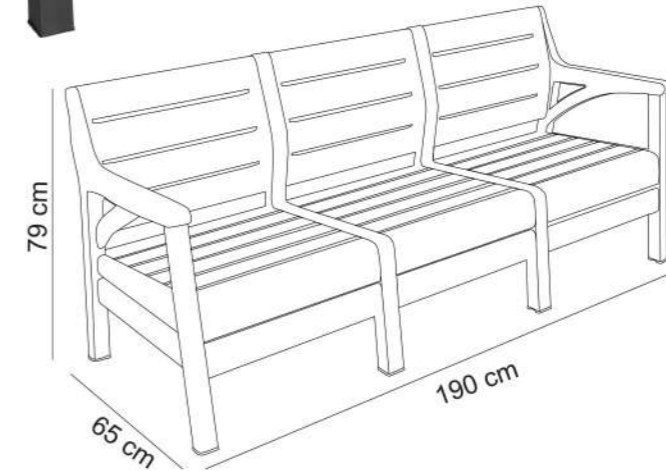

SOFA ÜÇLÜ KOLTUK
TRIPLE ARMCHAIR
HK-860

TASARIM
TESCİLLİDİR.

Renkler / Colors

HOLIDAY
EXCLUSIVE

İRAK
GARDEN COLLECTION