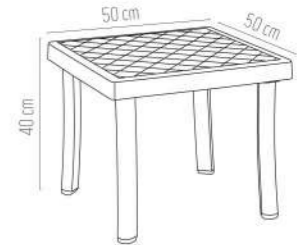

RENKLER / COLORS
Beyaz / White Yeşil / Green Turuncu / Orange Pembe / Pink
Bej / Beige Mavi / Blue