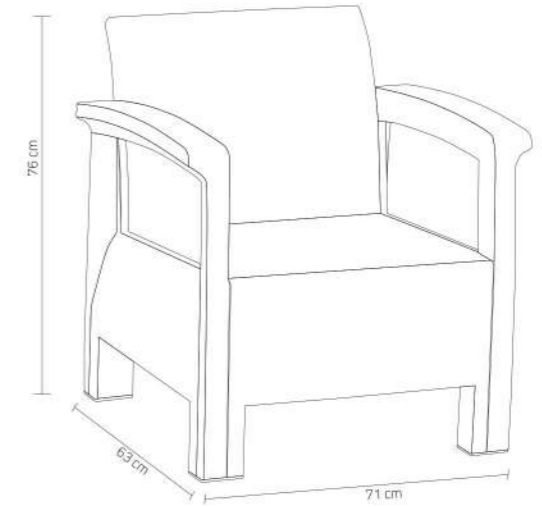

TASARIM
TESCİLLİDİR.

Rattan Dikdörtgen Sehpa
Rattan Rectangle Table
HS-715