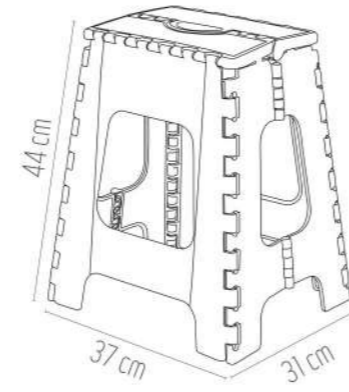

KATLANIR TABURE BÜYÜK

FOLDING STOOL BIG

TB-250