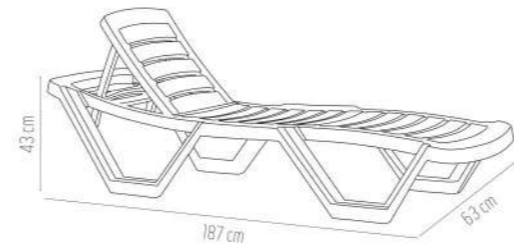

mutluluğu sizin için tasarlıyoruz...
designing happiness for you...

REGISTER
NOW
TASARIM
TESCİLİDİR.

CAPİSSİ ŞEZLONG
CAPİSSİ SUNBED
HZ-140

Polipropilenden üretilmiştir. Ayarlanabilir sırtlık. Stoperler sayesinde kaymaz. Gizli tekerlekleri ile kolay taşınabilir, istiflenebilir.

Was produced from polypropylene. Adjustable back. Non-slip due to stoppers. Easy to carry due to hidden wheels and stackable.

Tekerleği sayesinde
kolay taşınabilir.
WHEELS

Stoperler sayesinde
şezlong kaymaz.
NON-SLIP STOPPER

RENKLER / COLORS

Beyaz / White Teak / Teak Yeşil / Green