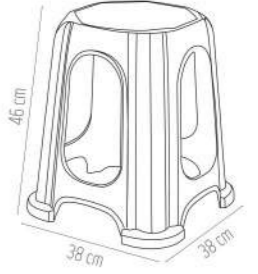

TABURELER

STOOLS

PENGUEN TABURE KÜÇÜK
PENGUIN STOOL SMALL
TB-240

RENKLER / COLORS
Beyaz / White Teak / Teak Turuncu / Orange
Yeşil / Green Bej / Beige

PENGUEN TABURE BÜYÜK
PENGUIN STOOL BIG
TB-235

HASIR TABURE
RATTAN STOOL
TB-275