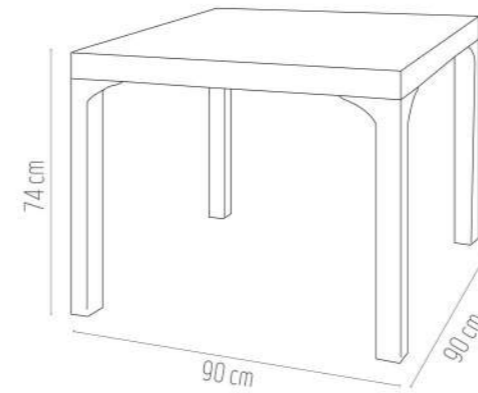

*mutluluğu sizin için tasarlıyoruz...
designing happiness for you...*

COMFORT RATTAN MASA
90x90
COMFORT RATTAN TABLE
90x90
HM-710

COMFORT MASA polypropilenden üretilmiştir. Tüm hava şartlarına uyumludur. Demonte olup Rattan dokulu ve mat yüzeylidir. 6 mm temperli cam kullanılmaktadır. Rattan dokulu yüzeyi sayesinde isteğe bağlı, camsız olarak da kullanılabilir. Alüminyum iç profil sistemi deformasyonu önler. Masa ayaklarında profil genişmesinin sebep olacağı doku çatlamaını önlemek için Masa ayaklarımız profilsiz üretilmiştir. Doku çatlamaı kesinlikle olmaz. İç mekan ve dış mekanlarda kullanılır.

TABLE COMFORT is produced from polypropylene. It is suitable for all weather conditions. Demonted and textured with Rattan dull surface. 6 mm tempered glass is used. Due to Rattan textured surface it is optional for using without glass. Aluminium inner profile system prevents deformations. Table legs are produced without profile due to prevention of texture cracks and legs profile expansion. OLYMPIA tables produced for indoor and outdoor utilisations.