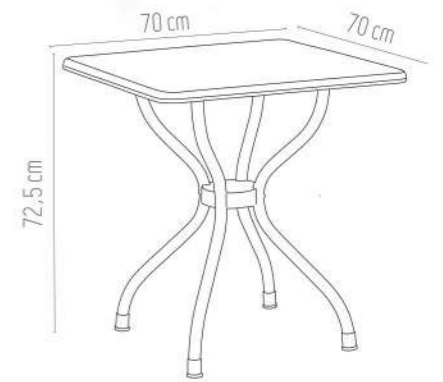

RENKLER / COLORS

Kırmızı / Red Mavi / Blue Yeşil / Green Turuncu / Orange