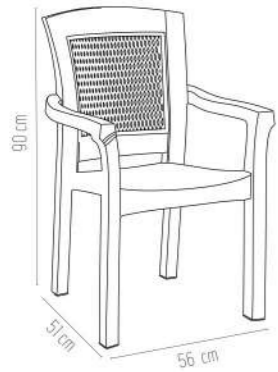

SİDE KOLTUK

SIDE ARMCHAIR

HK-500

Kompaunt polipropilen den üretilmiştir. Boru ayaklı olup ahşap dokuludur. İç ve dış mekanlarda kullanılabilir. Tüm hava koşullarına dayanıklıdır. Antistatik özellik taşır. İstiflenebilir.

Side armchair, is produced from compound polypropylene. It is pipe legged and wooden textured. It is for indoor and outdoor utilisations. Resistant to all weather conditions. Antistatic feature and stackable.

Hasır doku
Wicker
texture