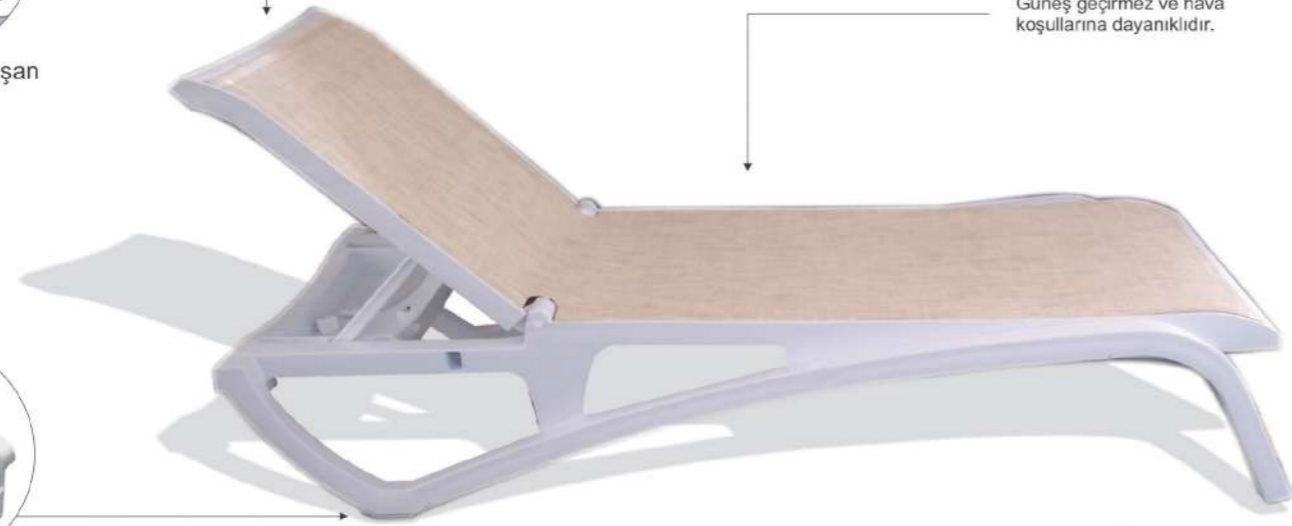

ATLANTİK ŞEZLONG ATLANTIC SUNBED HZ-150

REGISTER
NOW
TASARIM
TESCİLLİDİR.

mutluluğu sizin için tasarlıyoruz...
designing happiness for you...

NEW

Polipropilenden üretilmiştir. Ayarlanabilir 5 kademeli sırtlık, stoperler ile kaymaz. Gizli tekerlekleri sayesinde kolay taşınabilir. Ergonomik yapıda dizayn edilmiştir. İstiflenebilir.

Was produced from polypropylene. With 5 types of adjustable back. Non-slip due to stoppers. Easy to carry due to hidden wheels. Was designed with ergonomic type of design and stackable.

5 Pozisyondan oluşan "Sırt Kısmı"

Kolay Taşımak için tekerleklerle sahip.

Güneş geçirmez ve hava koşullarına dayanıklıdır.

KRASA / COLORS
Beyaz / White Cappicino