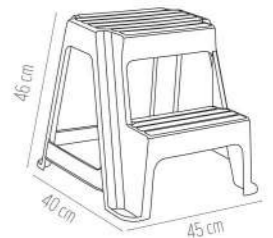

KATLANIR PİKNIK SEHPASI

FOLDING PICNIC TABLE

HS-730