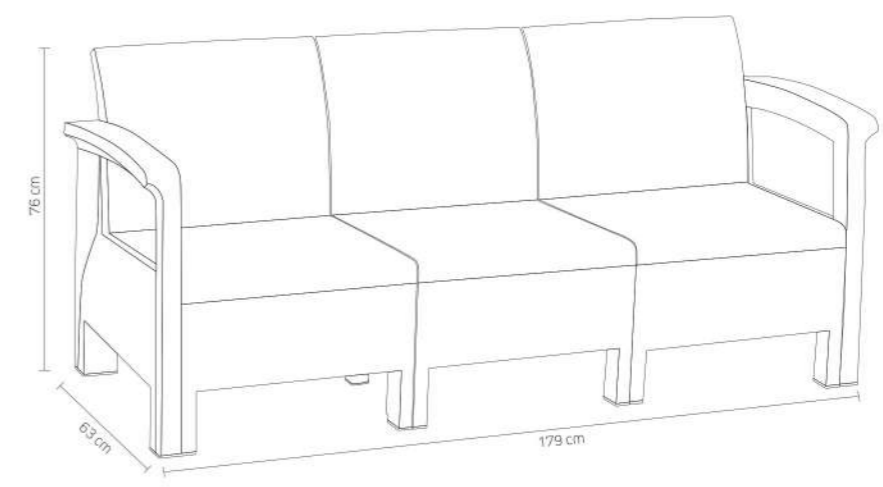

NEW

**HOLIDAY**
EXCLUSIVE

Florida Köşe Koltuk (3+1)
Corner Florida Armchair (3+1)
HK-925

Ek Genişletme Modülü
Additional Extension Module
EKP

klik sistemi ile
kolay kurulum

Renkler / Colors

NEW

Florida Köşe Koltuk (3+2)
Corner Florida Armchair (3+2)
HK-935