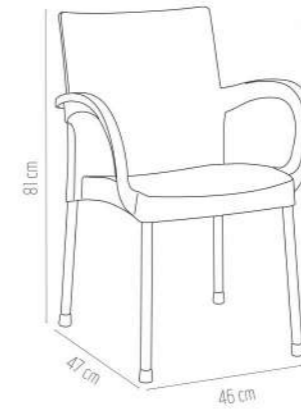

SÜMELA KOLTUK SUMELA ARMCHAIR HK - 420

Sırtlık ve oturma yeri geri dönüşümlü polipropilen, eloksallı alüminyum ayaklar, ayak çapı 25 mm. İç mekan ve dış mekanda kullanılabilir. İstiflenir.

Recyclable polypropylene seat and backrest and anodized aluminium legs. Diameter 25 mm. For indoor and outdoor use. Stacking armchair.