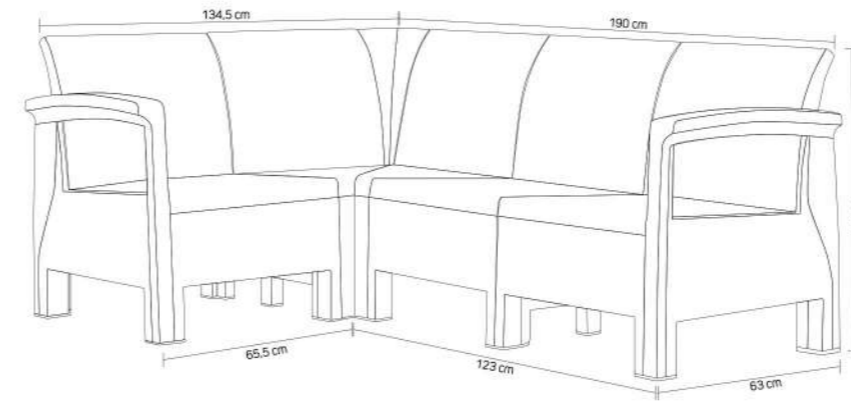

NEW

**HOLIDAY**
EXCLUSIVE

Florida Köşe Koltuk (3+1)
Corner Florida Armchair (3+1)
HK-925

Ek Genişletme Modülü
Additional Extension Module
EKP

klik sistemi ile
kolay kurulum

Renkler / Colors

NEW

Florida Köşe Koltuk (3+2)
Corner Florida Armchair (3+2)
HK-935