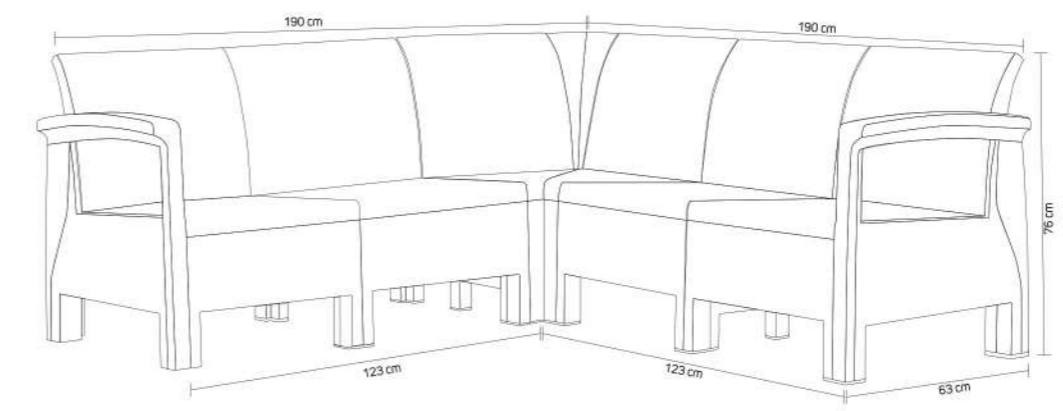

NEW

**HOLIDAY**
EXCLUSIVE

Florida Köşe Koltuk (3+1)
Corner Florida Armchair (3+1)
HK-925

Ek Genişletme Modülü
Additional Extension Module
EKP

klik sistemi ile
kolay kurulum

Renkler / Colors

NEW

Florida Köşe Koltuk (3+2)
Corner Florida Armchair (3+2)
HK-935