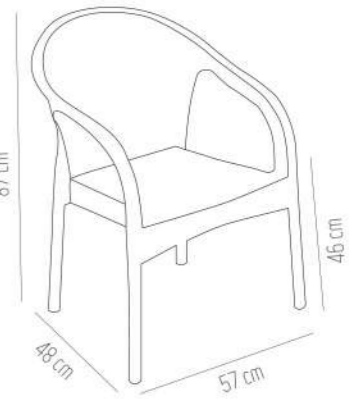

mutluluğu sizin için tasarlıyoruz...
designing happiness for you...

Yüksek esnekliğe sahip, yumuşak rattan dokulu "EGEKOLTUK" %100 geri dönüşümlü ve cam elyaf katkısı ile güçlendirilerek kaliteli polipropilen hammaddeden üretilmektedir. "EGEKOLTUK" hava değişiminden etkilenmez, UV ışınlarına sert hava koşullarına dayanıklıdır. İç ve dış mekanlar da kullanılabilir.

Highly flexible with soft, rattan textured and tensile strength "EGE ARMCHAIR" is made of quality polypropylene which is 100% recyclable and reinforced with glass fiber. "EGE ARMCHAIR" is made of durable, weather and UV - resistant materials. For indoor and outdoor use.

EGE KOLTUK
ARMCHAIR EGE
HK-725

Renkler / Colors