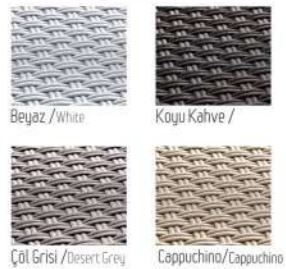

NEW

**HOLIDAY**
EXCLUSIVE

Florida Köşe Koltuk (3+1)
Corner Florida Armchair (3+1)
HK-925

Ek Genişletme Modülü
Additional Extension Module
EKP

klik sistemi ile
kolay kurulum

Renkler / Colors

NEW

Florida Köşe Koltuk (3+2)
Corner Florida Armchair (3+2)
HK-935