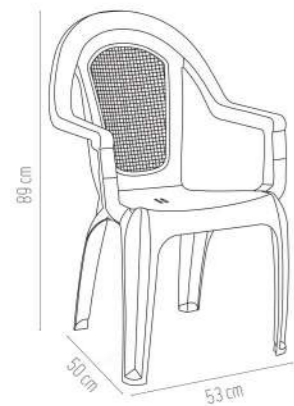

BORNOVA KOLTUK

BORNOVA ARMCHAIR

HK-325

Kompaunt polipropilen den üretilmiştir. İç ve dış mekânlarda kullanılabilir. Tüm hava koşullarına dayanıklıdır. Antistatik özellik taşır. İstiflenebilir.

Produced from compound polypropylene. It is for indoor and outdoor utilisations. Resistant to all weather conditions. Antistatic feature and stackable

RENKLER / COLORS