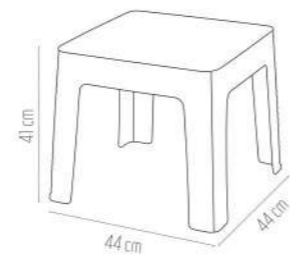

MONOBLOK RATTAN SEHPA
COFFEE TABLE RATTAN
HS-700

REGISTER
NOW
TASARIM
TESCİLLİDİR.

NEW

mutluluğu sizin için tasarlıyoruz...
designing happiness for you...

Rattan Sehpa; Rattan dokulu olarak üretilmiştir. Koltuk, sandalye yanlarında şezlong yanında tamamlayıcı aksesuarınızdır.

Rattan Coffee Table; it is Rattan textured product. It was aimed to put next to armchairs, chairs, sunbeds as a combination accessory.