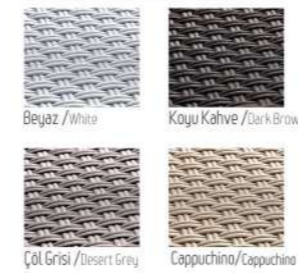

TASARIM
TESCİLLİDİR.

DELUXE
DELUXE
HK-710

Renkler / Colors

mutluluğu sizin için tasarlıyoruz...
designing happiness for you...

Yüksek esnekliğe sahip, yumuşak rattan dokulu "EGEKOLTUK" %100 geri dönüşümlü ve cam elyaf katkısı ile güçlendirilerek kaliteli polipropilen hammaddeden üretilmektedir. "EGEKOLTUK" hava değişiminden etkilenmez, UV ışınlarına sert hava koşullarına dayanıklıdır. İç ve dış mekanlar da kullanılabilir.