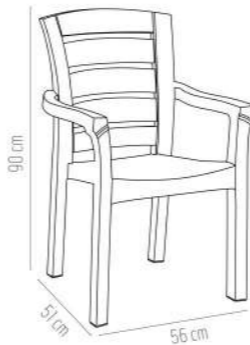

DİDİM KOLTUK DIDİM ARMCHAIR

HK-510

Kompaunt polipropilenden üretilmiştir. Boru ayaklı olup ahşap dokuludur. İç mekan ve dış mekanlarda kullanılabilir. Tüm hava koşullarına dayanıklıdır. Antistatik özellik taşır. İstiflenebilir.

Didim armchair, is produced from compound polypropylene. It is pipe legged and wooden textured. It is for indoor and outdoor utilisations. Resistant to all weather conditions. Antistatic feature and stackable.