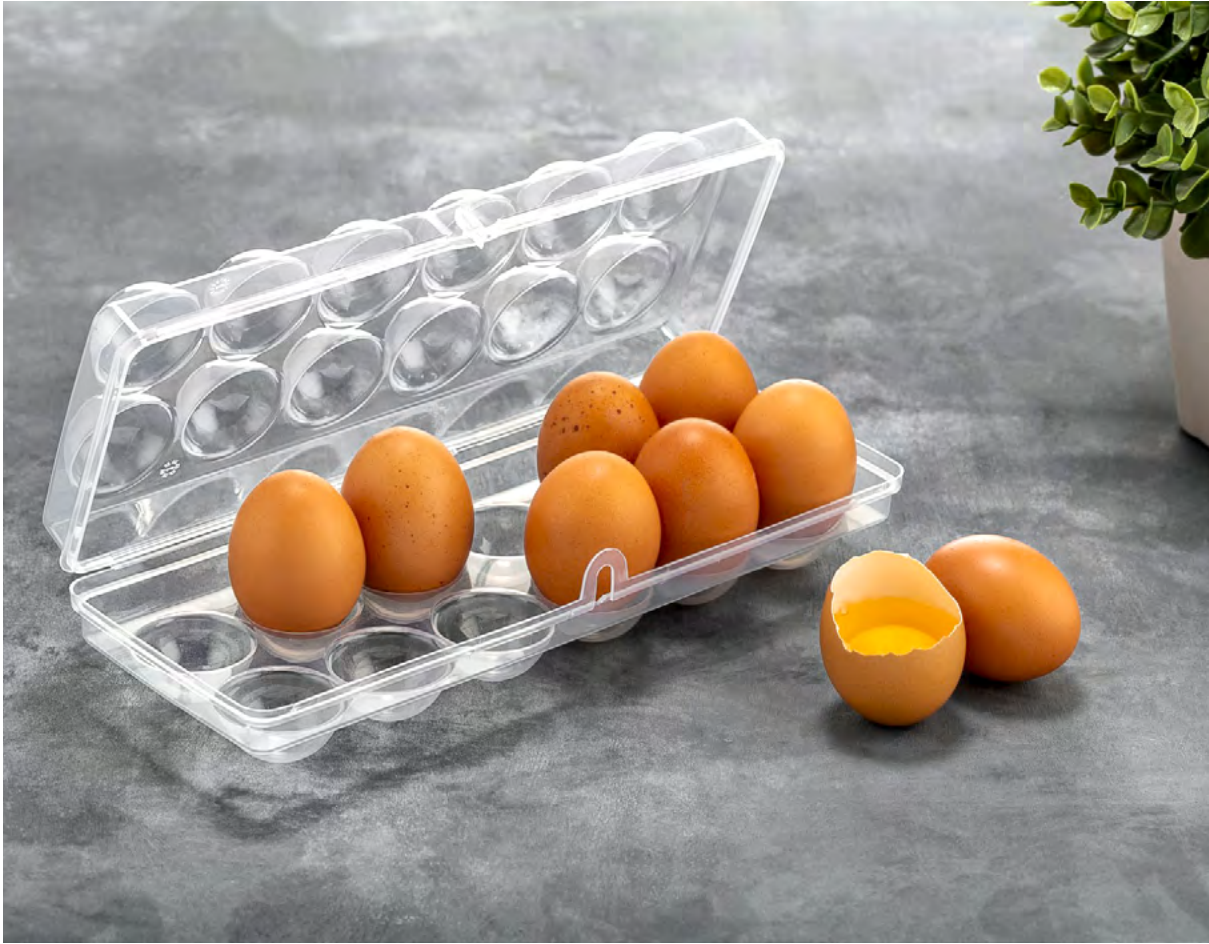

emhouse EGG HOLDER