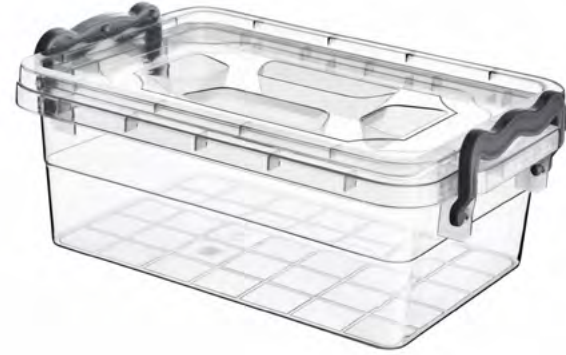

EP-510

0,6
lt.

DİKDÖRTGEN SAKLAMA KAPLARI | RECTANGLE FOOD STORAGES

ÜRÜN KODU PRODUCT CODE	ÜRÜN ÖLÇÜSÜ PRODUCT MEASUREMENT	KOLİ İÇİ ADET PCS IN BOX	KOLİ EBATİ BOX DIMENSIONS	KOLİ KG BOX KG	KOLİ m ³ BOX m ³	ÜRÜN BARKOD ITEM BARCODE (EAN 13 CODE)	KOLİ BARKOD BOX BARCODE (RSS 14 CODE)
							
EP - 601	0,55 / 1,2 / 2 lt.	24 Pcs.	53 x 35 x 51 cm	8,94 kg	0,095	8 681982 1060873	1868198200873
EP - 816	20x14,5x7 cm	24 Pcs.	30 x 23,5 x 49 cm	2,60 kg	0,035	8 681982 1060859	1868198200859
EP - 824	20x14,5x10 cm	24 Pcs.	30 x 23,5 x 52 cm	2,75 kg	0,037	8 681982 1061122	1868198201122
EP - 817	26x17x8,5 cm	24 Pcs.	35,5 x 29 x 54 cm	4,14 kg	0,056	8 681982 1060866	1868198200866
EP - 821	26x17x11 cm	24 Pcs.	35,5 x 29 x 56,5 cm	4,40 kg	0,058	8 681982 1061092	1868198201092
EP - 823	32x20x9,5 cm	24 Pcs.	41 x 33 x 54 cm	5,40 kg	0,073	8 681982 1061115	1868198201115
EP - 822	32x19,5x13 cm	24 Pcs.	41 x 33 x 57 cm	6,50 kg	0,077	8 681982 1061108	1868198201108
EP - 820	36x23x15 cm	24 Pcs.	49 x 38,5 x 56 cm	9,50 kg	0,106	8 681982 1061085	1868198201085