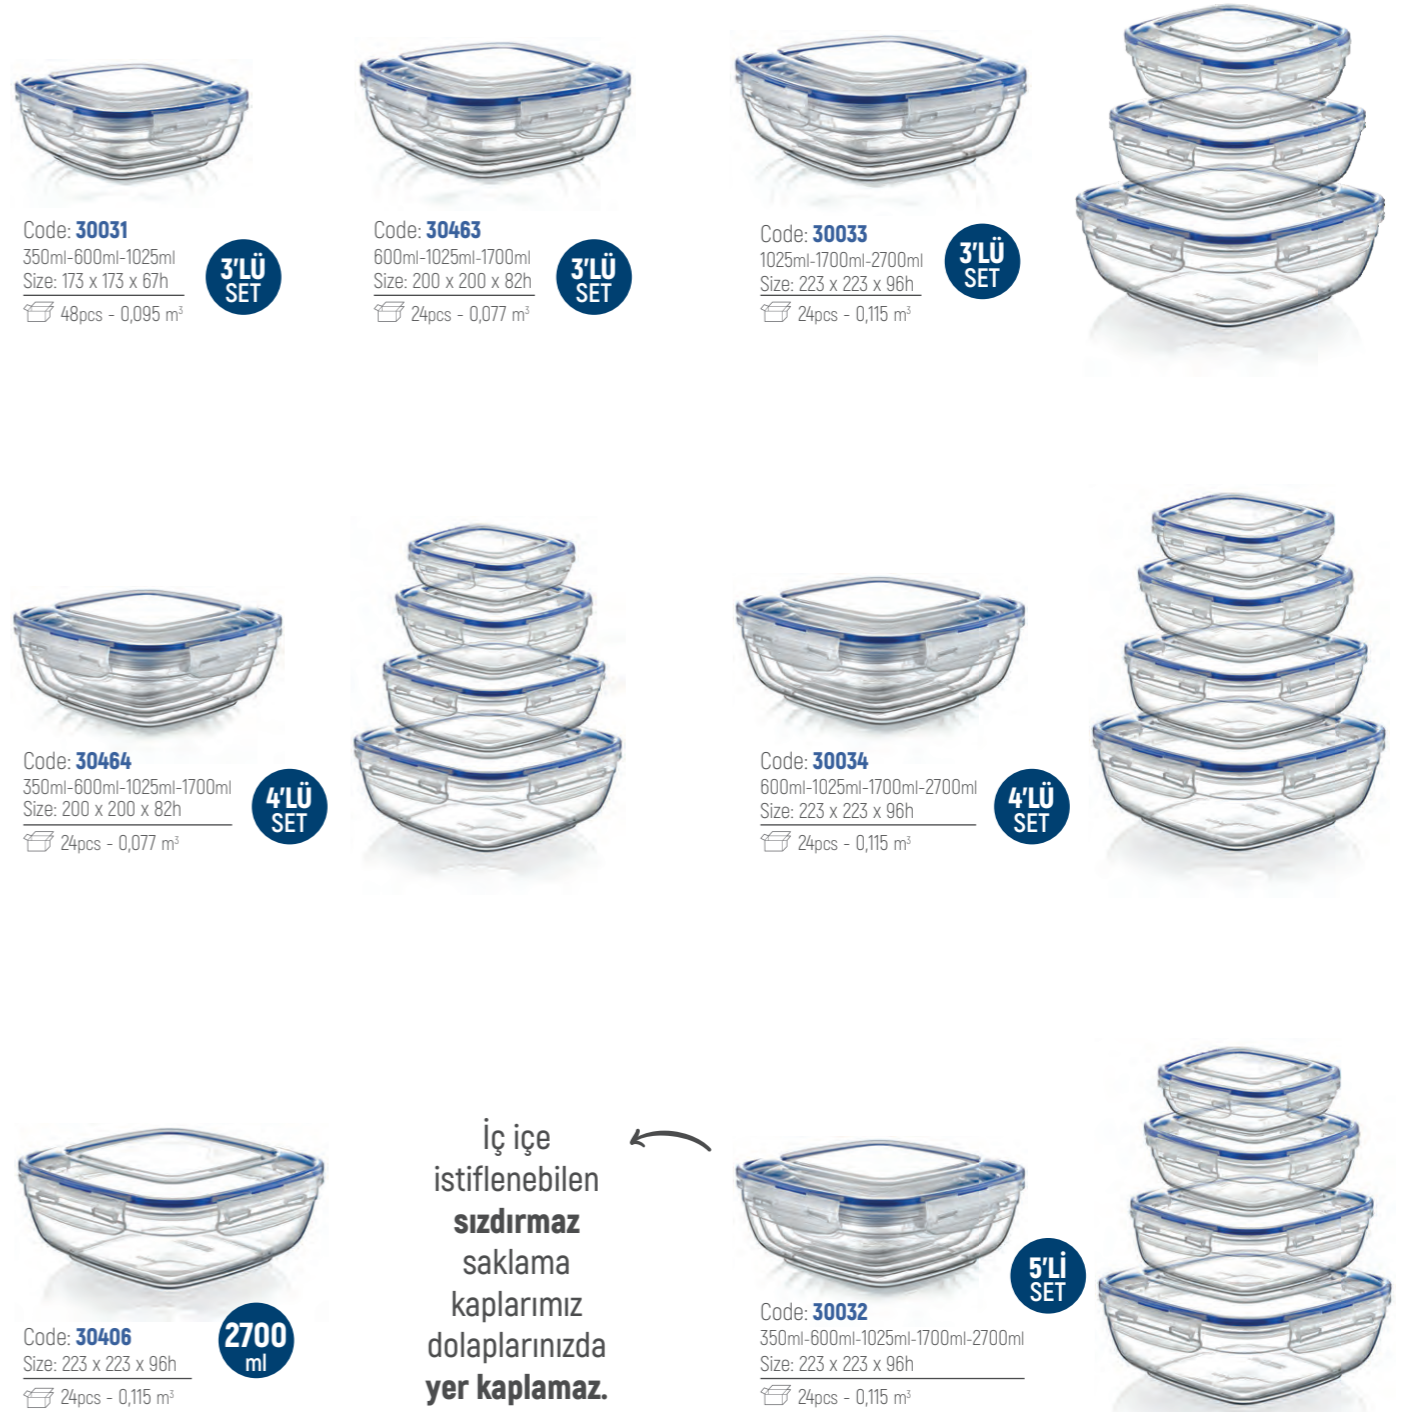

CONTALI KARE SAKLAMA KABI SETLERİ

Seal Square Storage Containers