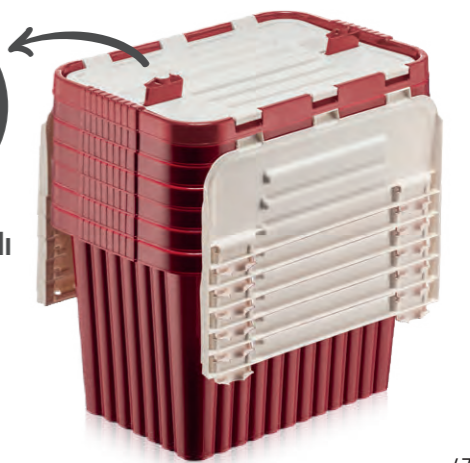

Code: **20020**
Size: 255 x 380 x 255h
12pcs - 0,071 m³

16lt

Code: **20021**
Size: 296 x 435 x 300h
12pcs - 0,107 m³

26lt

Code: **20022**
Size: 515 x 352 x 365h
7pcs - 0,135 m³

50lt

Gövde ve kapakları ayrı ayrı istiflenen alışılmış saklama kutularının aksine; **Split Box**'lar pratik tasarımı ile kapakları yana açık bir vaziyette iç içe geçerek maksimum alan tasarrufu sağlar.

Unlike conventional storage boxes, whose body and lids are stacked separately; With their practical design, Split Boxes provide maximum space savings by interlocking with their lids open to the side.

Çift Mekanizmalı Kilit