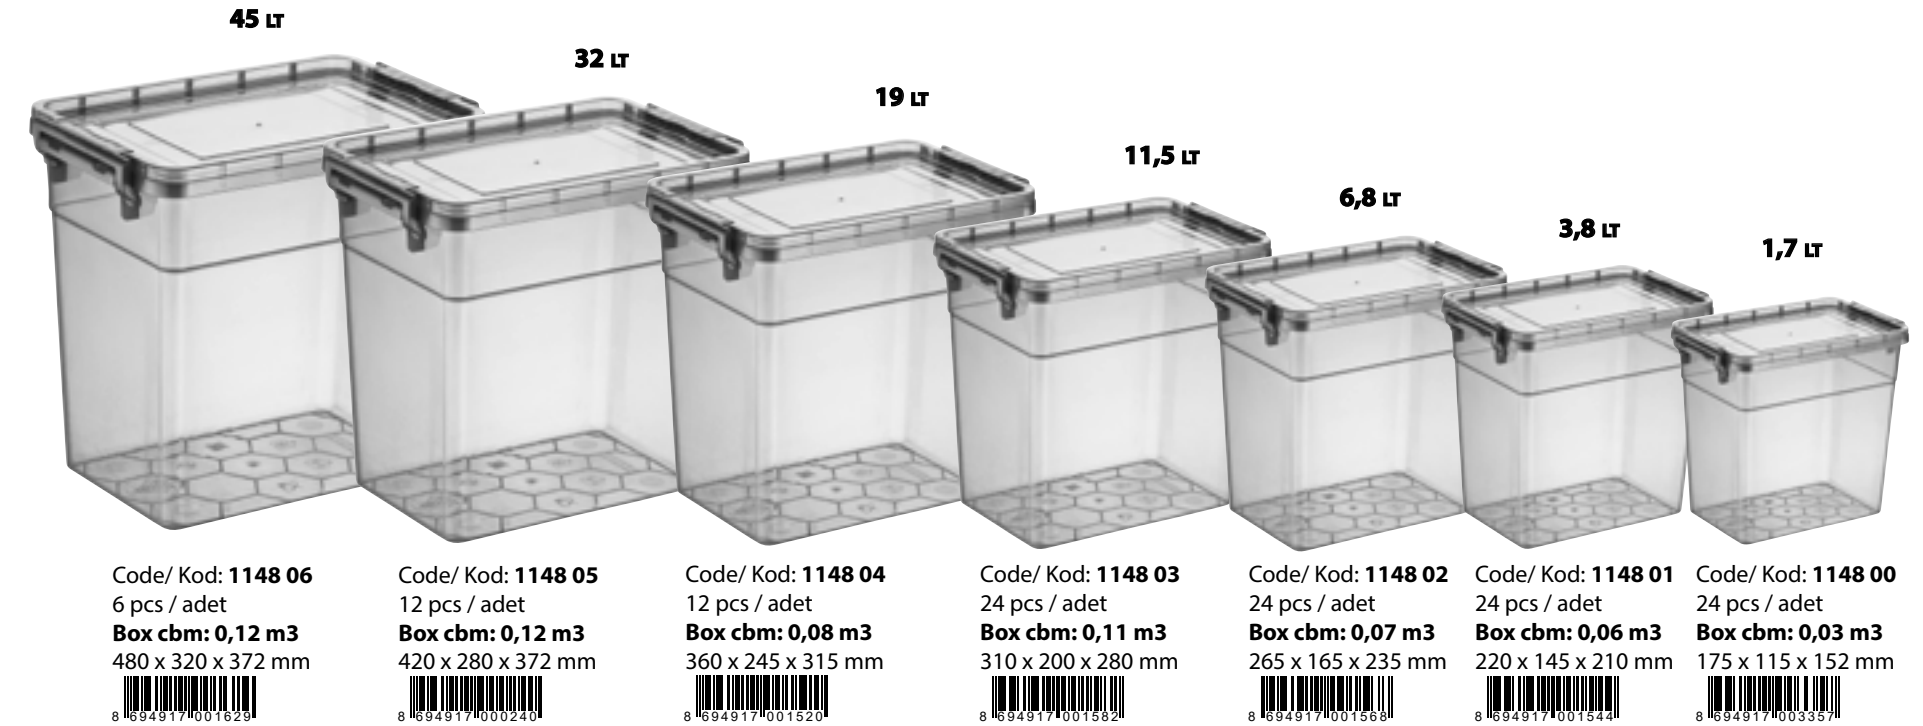

Ultra Storage Box / Ultra Saklama Kabı

Code/ Kod: **1148 06**
6 pcs / adet
Box cbm: 0,12 m3
480 x 320 x 372 mm
8 694917 001629

Code/ Kod: **1148 05**
12 pcs / adet
Box cbm: 0,12 m3
420 x 280 x 372 mm
8 694917 000240

Code/ Kod: **1148 04**
12 pcs / adet
Box cbm: 0,08 m3
360 x 245 x 315 mm
8 694917 001520

Code/ Kod: **1148 03**
24 pcs / adet
Box cbm: 0,11 m3
310 x 200 x 280 mm
8 694917 001582

Code/ Kod: **1148 02**
24 pcs / adet
Box cbm: 0,07 m3
265 x 165 x 235 mm
8 694917 001568

Code/ Kod: **1148 01**
24 pcs / adet
Box cbm: 0,06 m3
220 x 145 x 210 mm
8 694917 001544

Code/ Kod: **1148 00**
24 pcs / adet
Box cbm: 0,03 m3
175 x 115 x 152 mm
8 694917 0003357

Eco Petek Square Storage Box /Eco Kare Petek Saklama Kabı