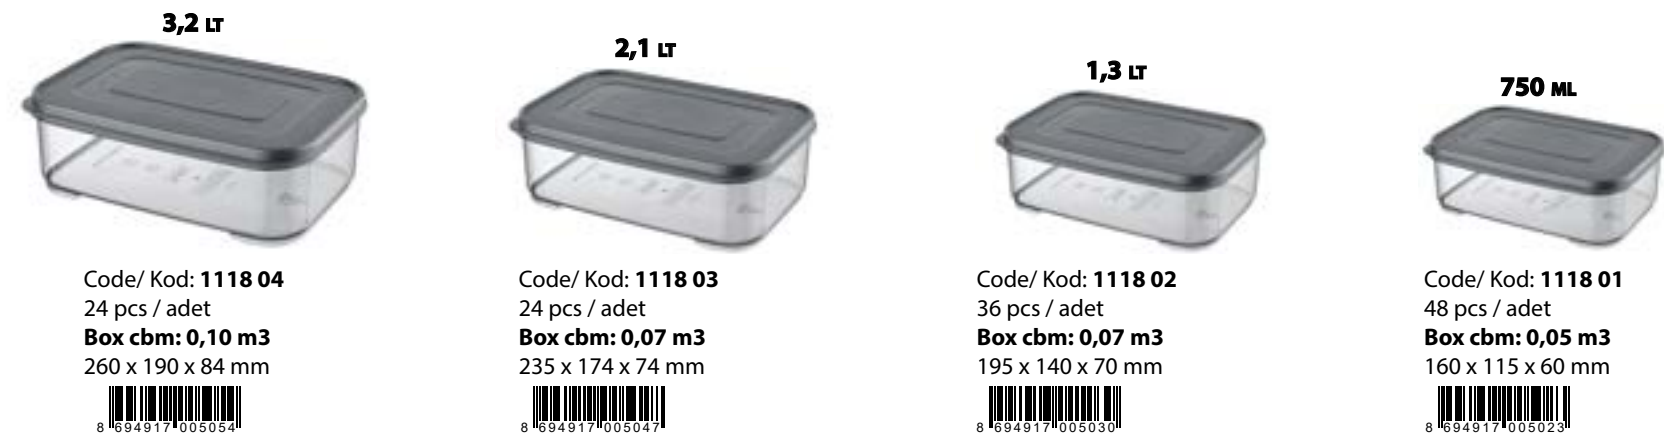

Mono Storage Box / Mono Saklama Kabı