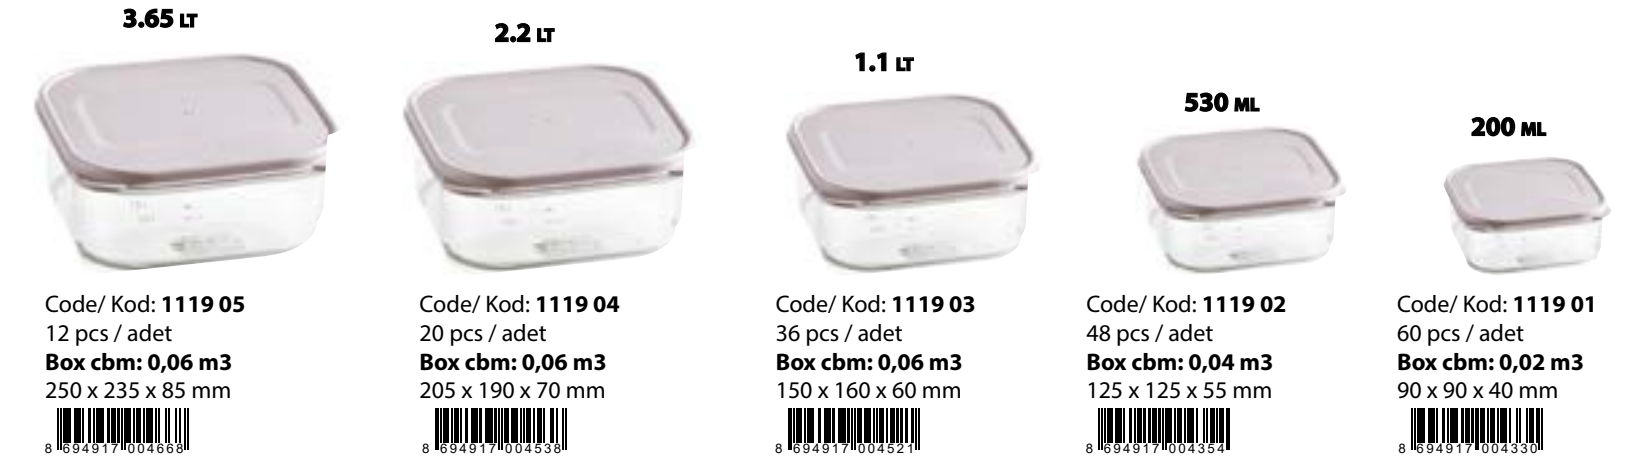

Nano Storage Box/ Nano Saklama Kabı