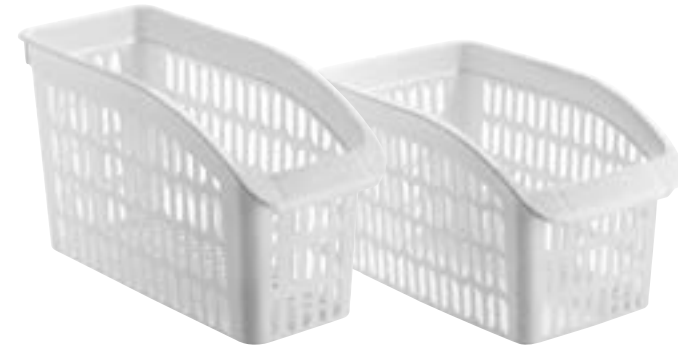

Organiser / Düzenleyici

Code/ Kod: **1104 06**
36 pcs / adet
Box cbm: 0,06 m3
135 x 315 x 175 mm

Code/ Kod: **1104 07**
36 pcs / adet
Box cbm: 0,08 m3
185 x 310 x 175 mm