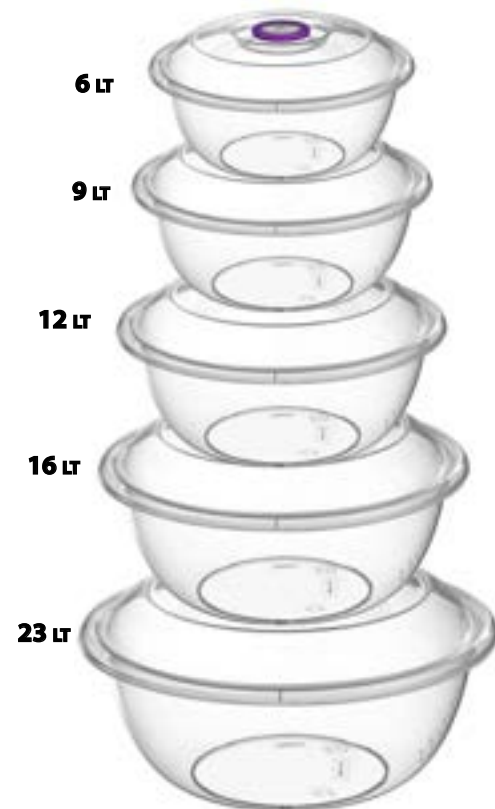

**Practical Filter / Süzmatik**

Code/ Kod: **1135 09**  
24 pcs / adet  
**Box cbm: 0,05 m3**  
415 x 310 x 25 mm

Code/ Kod: **1135 08**  
24 pcs / adet  
**Box cbm: 0,04 m3**  
415 x 240 x 25 mm

**Transparent Basin With Lid /**  
Şeffaf Kapaklı Leğen