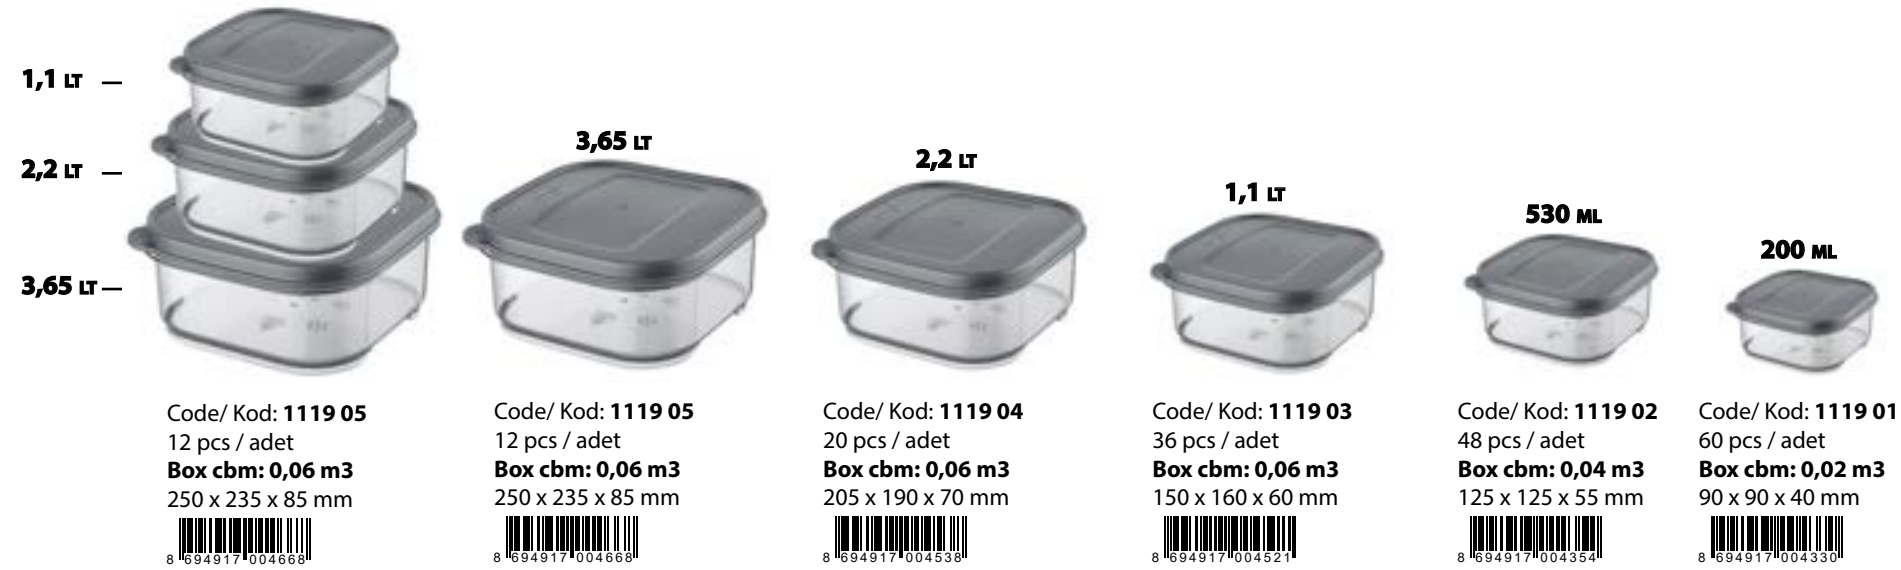

Nano Storage Box / Nano Saklama Kabı