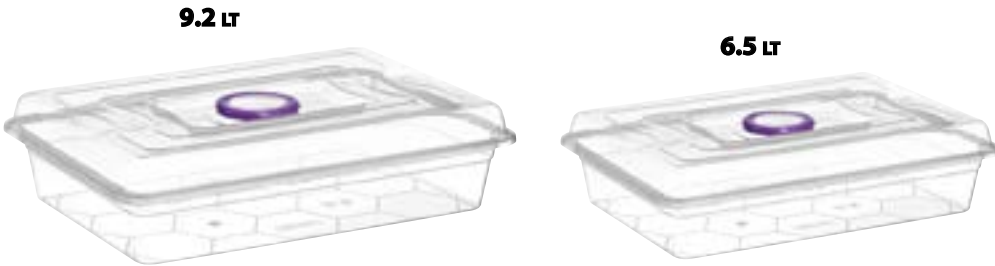

Shallow Storage Box / Kilitli Saklama Kabı

Code/ Kod: **1145 06**
12 pcs / adet
Box cbm: 0,10 m3
480 x 320 x 120 mm

Code/ Kod: **1145 04**
24 pcs / adet
Box cbm: 0,10 m3
360 x 240 x 110 mm

Code/ Kod: **1145 05**
24 pcs / adet
Box cbm: 0,13 m3
415 x 280 x 115 mm

Code/ Kod: **1145 03**
24 pcs / adet
Box cbm: 0,07 m3
305 x 200 x 95 mm

Transparent Multi Purpose Tub Set / Şeffaf Çok Amaçlı Tekne

Code/ Kod: **1127 99**
18 pcs / adet
Box cbm: 0,08 m3
480 x 355 x 120 mm

Code/ Kod: **1127 90**
18 pcs / adet
Box cbm: 0,05 m3
425 x 300 x 105 mm

Ultra Storage Box / Ultra Saklama Kabı

Code/ Kod: **1148 06**
6 pcs / adet
Box cbm: 0,12 m3
480 x 320 x 372 mm

Code/ Kod: **1148 05**
12 pcs / adet
Box cbm: 0,12 m3
420 x 280 x 372 mm

Code/ Kod: **1148 04**
12 pcs / adet
Box cbm: 0,08 m3
360 x 245 x 315 mm

Code/ Kod: **1148 03**
24 pcs / adet
Box cbm: 0,11 m3
310 x 200 x 280 mm

Code/ Kod: **1148 02**
24 pcs / adet
Box cbm: 0,07 m3
265 x 165 x 235 mm

Code/ Kod: **1148 01**
24 pcs / adet
Box cbm: 0,06 m3
220 x 145 x 210 mm

Code/ Kod: **1148 00**
24 pcs / adet
Box cbm: 0,03 m3
175 x 115 x 152 mm

Tetris Carrier Box / Tetris Kulplu Taşıma Kabı

Code/ Kod: **1107 93**
12 pcs / adet
Box cbm: 0,09 m3
360 x 290 x 240 mm

Code/ Kod: **1107 92**
12 pcs / adet
Box cbm: 0,06 m3
300 x 245 x 205 mm

Code/ Kod: **1107 91**
12 pcs / adet
Box cbm: 0,05 m3
300 x 240 x 135 mm

Tetris

This series, inspired by the 90's favorite game Tetris, offers a quite large product range such as storage boxes, carrier boxes and buckets with different sizes from 5Lt to 75lt.

90'ların favori oyunu Tetris'ten ilham alınarak tasarlanan bu seri, saklama kaplarından, bakliyat kovalarına, 5lt'den 75lt'ye kadar farklı boy-larıyla oldukça zengin bir ürün gamı sunuyor.

Tetris Square Storage Box / Tetris Kare Saklama Kabı

Code/ Kod: **1152 04**
12 pcs / adet
Box cbm: 0,09 m3
320 x 305 x 385 mm

Code/ Kod: **1152 03**
12 pcs / adet
Box cbm: 0,07 m3
295 x 290 x 315 mm

Code/ Kod: **1152 02**
24 pcs / adet
Box cbm: 0,11 m3
265 x 250 x 280 mm