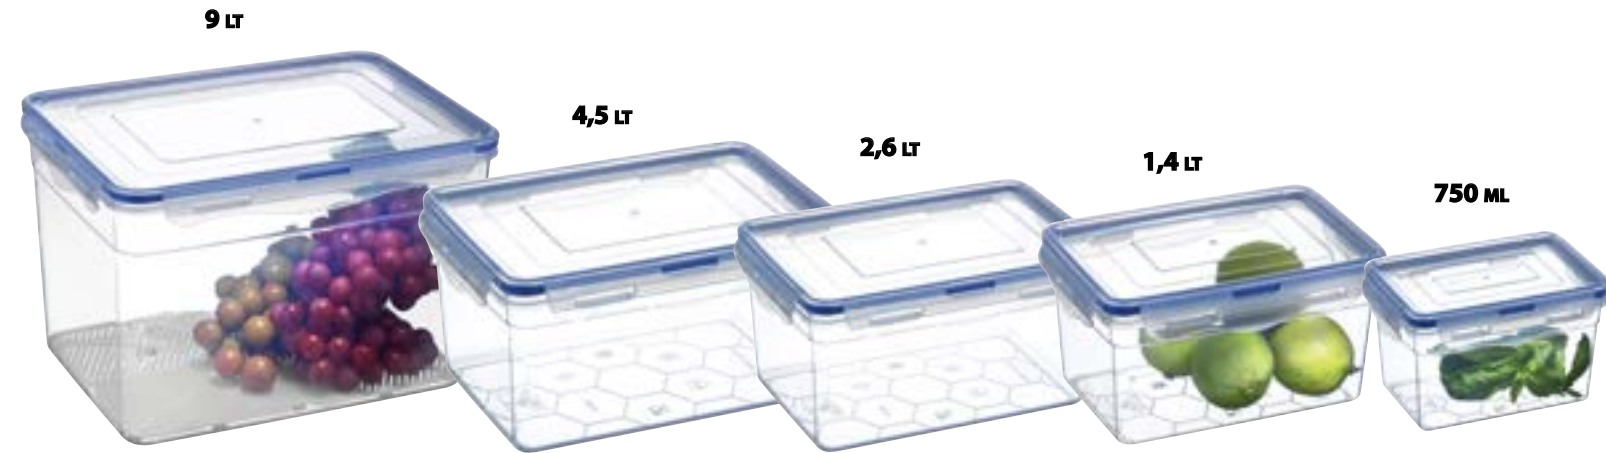

Airtight Deep Rectangular Storage Box/ Sızdırmaz Dikdörtgen Derin Saklama Kabı

Code/ Kod: **1146 09**
8 pcs / adet
Box cbm: 0,11 m3
305 x 230 x 195 mm

Code/ Kod: **1146 07**
12 pcs / adet
Box cbm: 0,08 m3
270 x 200 x 125 mm

Code/ Kod: **1146 05**
24 pcs / adet
Box cbm: 0,10 m3
230 x 165 x 110 mm

Code/ Kod: **1146 03**
32 pcs / adet
Box cbm: 0,08 m3
190 x 135 x 95 mm

Code/ Kod: **1146 01**
32 pcs / adet
Box cbm: 0,05 m3
155 x 115 x 87 mm