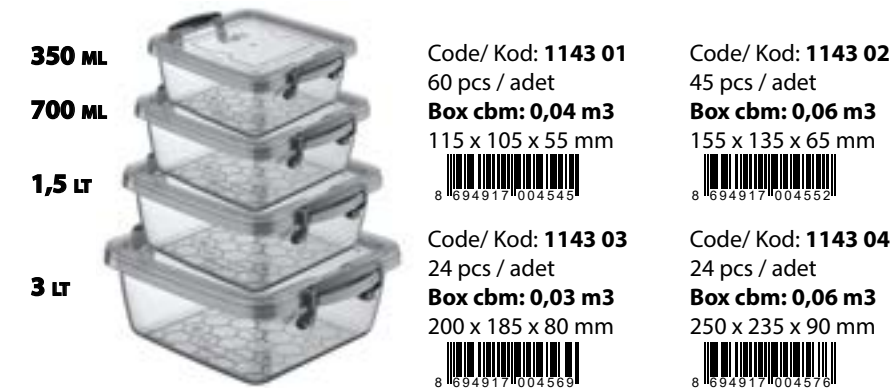

Code/ Kod: **1143 01**
60 pcs / adet
Box cbm: 0,04 m3
115 x 105 x 55 mm
8 694917 004545

Code/ Kod: **1143 02**
45 pcs / adet
Box cbm: 0,06 m3
155 x 135 x 65 mm
8 694917 004552

Code/ Kod: **1143 03**
24 pcs / adet
Box cbm: 0,03 m3
200 x 185 x 80 mm
8 694917 004569

Code/ Kod: **1143 04**
24 pcs / adet
Box cbm: 0,06 m3
250 x 235 x 90 mm
8 694917 004576