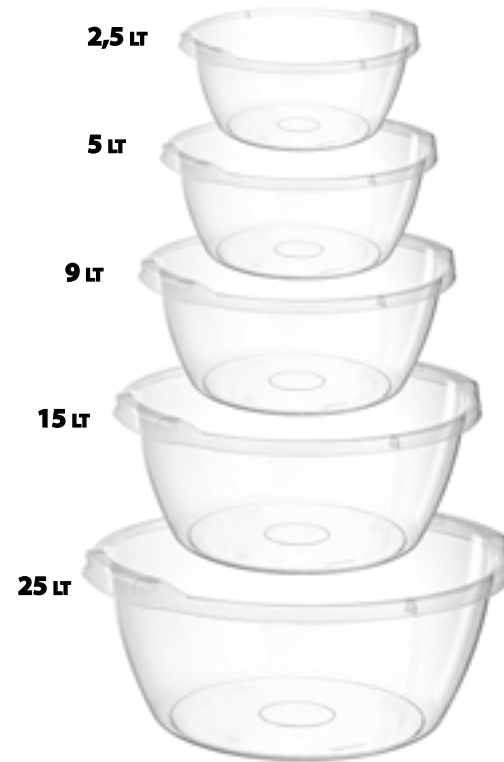

Transparent Round Basin/
Şeffaf Yuvarlak Badya

Transparent Remix Basin/
Şeffaf Remix Badya