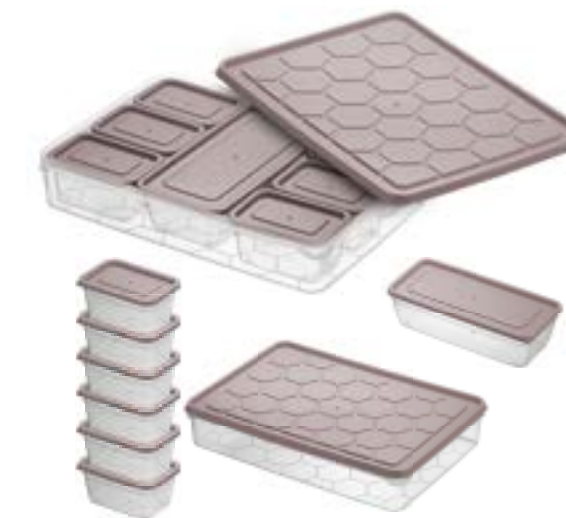

6 Adet / Pcs Mini Organiser 250 ml
1 Adet / Pcs Midi Organiser 900ml
1 Adet / Pcs Maxi Organiser 4,1lt

Code/ Kod: **1116 04**
1 pcs / adet
Box cbm: 0,010 m3
400 x 350 x 435 mm