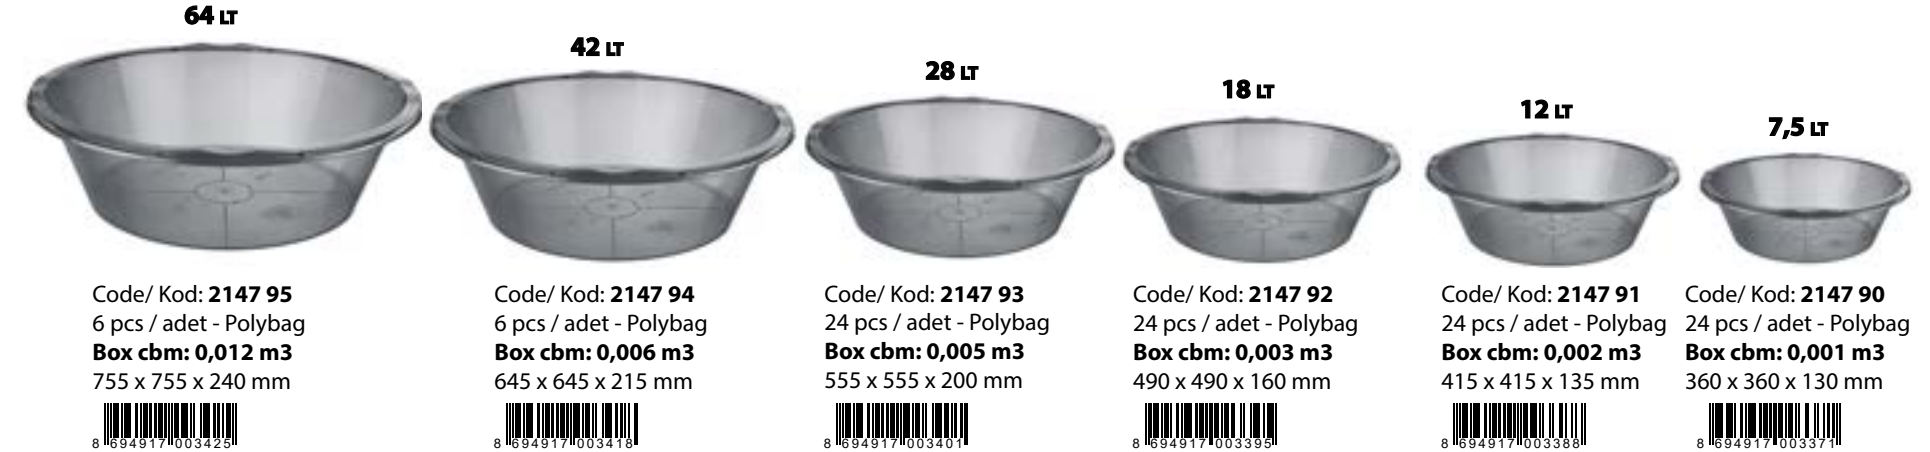

Transparent Spotted Basin / Şeffaf Benekli Leğen

Code/ Kod: **2147 95**
6 pcs / adet - Polybag
Box cbm: 0,012 m3
755 x 755 x 240 mm

Code/ Kod: **2147 94**
6 pcs / adet - Polybag
Box cbm: 0,006 m3
645 x 645 x 215 mm

Code/ Kod: **2147 93**
24 pcs / adet - Polybag
Box cbm: 0,005 m3
555 x 555 x 200 mm

Code/ Kod: **2147 92**
24 pcs / adet - Polybag
Box cbm: 0,003 m3
490 x 490 x 160 mm

Code/ Kod: **2147 91**
24 pcs / adet - Polybag
Box cbm: 0,002 m3
415 x 415 x 135 mm

Code/ Kod: **2147 90**
24 pcs / adet - Polybag
Box cbm: 0,001 m3
360 x 360 x 130 mm

Transparent Square Laundry Bin / Şeffaf Köşeli Çamaşır Selesi