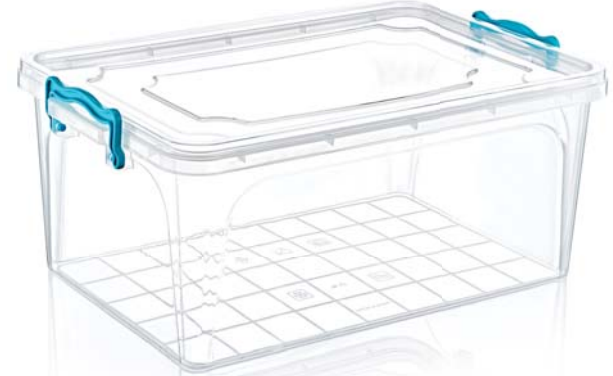

No:6 Dikdörtgen Saklama Kabı No:6 Rectangle Storage Box

Litre	15 Lt.
Koli İçi Adeti Quantity In Box	20 ad/pcs.
Koli Ağırlığı Box Gross Weight	11 kg
Koli Hacmi Box Volume	0,15 m³
Ürün Ölçüsü Product Sizes	42x27,3x17,7 cm
Renkler / Colours