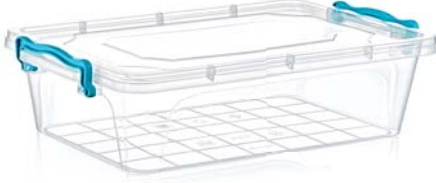

2051

No:1 Viyola Dikdörtgen Saklama Kapları No:1 Rectangle Box

Litre	0,6 Lt.
Koli İçi Adeti Quantity In Box	30 ad/pcs.
Koli Ağırlığı Box Gross Weight	1,7 kg
Koli Hacmi Box Volume	0,019 m³
Ürün Ölçüsü Product Sizes	17,1x11,6x5,7 cm

Renkler / Colours