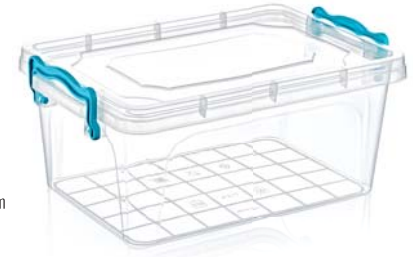

2132

No:3 Dikdörtgen Saklama Kabı
No:3 Rectangle Storage Box

Litre	3,5 Lt.
Koli İçi Adeti Quantity In Box	24 ad/pcs.
Koli Ağırlığı Box Gross Weight	4,2 kg
Koli Hacmi Box Volume	0,052 m³
Ürün Ölçüsü Product Sizes	26x17x11,3 cm
Renkler / Colours