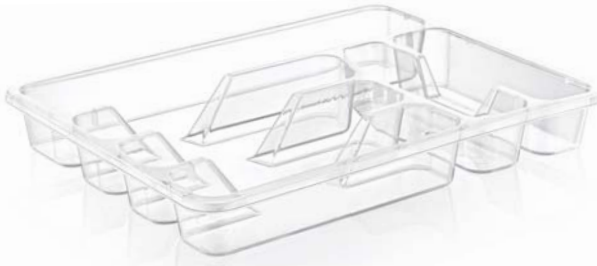

Büyük Çekmece Kaşıklığı Şeffaf
Large Drawer Shadow Transparent

Koli İçi Adeti Quantity In Box	24 ad./pcs.
Koli Ağırlığı Box Gross Weight	6,2 kg
Koli Hacmi Box Volume	0,04 m³
Ürün Ölçüsü Product Sizes	37,8x29,8x5 cm

Renkler / Colours

8 680771 720202

2021