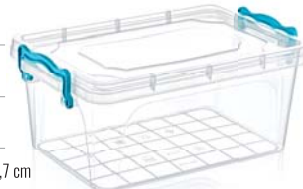

2131

No:2 Dikdörtgen Saklama Kabı
No:2 Rectangle Storage Box

Litre	1,75 Lt.
Koli İçi Adeti Quantity In Box	30 ad/pcs.
Koli Ağırlığı Box Gross Weight	3,1 kg
Koli Hacmi Box Volume	0,036 m³
Ürün Ölçüsü Product Sizes	21,2x14,2x9,7 cm
Renkler / Colours