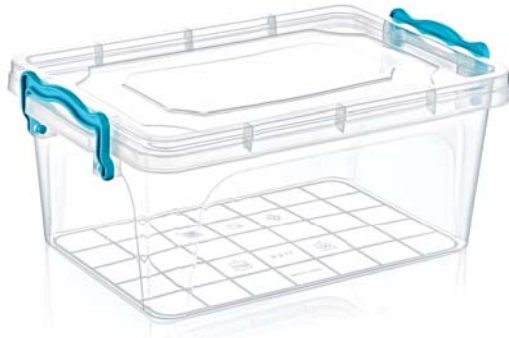

Dikdörtgen Saklama Kabı Rectangle Box

2134

No:5 Dikdörtgen Saklama Kabı No:5 Rectangle Storage Box

Litre	10 Lt.
Koli İçi Adeti Quantity In Box	30 ad/pcs.
Koli Ağırlığı Box Gross Weight	10,5 kg
Koli Hacmi Box Volume	0,135 m³
Ürün Ölçüsü Product Sizes	36x23,5x15 cm
Renkler / Colours