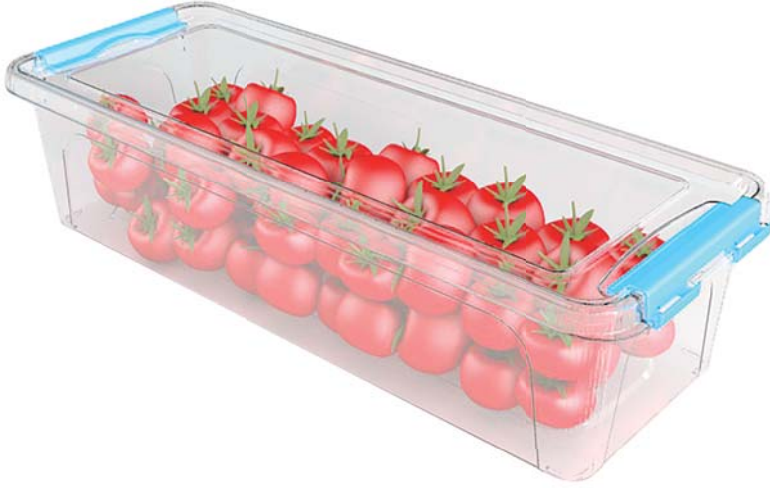

2276

Maxi Saklama Kabı
Maxi Storage Container

Litre	3,5 Lt.
Koli İçi Adeti Quantity In Box	36 ad/pcs.
Koli Ağırlığı Box Gross Weight	6,85 kg
Koli Hacmi Box Volume	0,075 m³
Ürün Ölçüsü Product Sizes	44x39x43,5 cm
Renkler / Colours