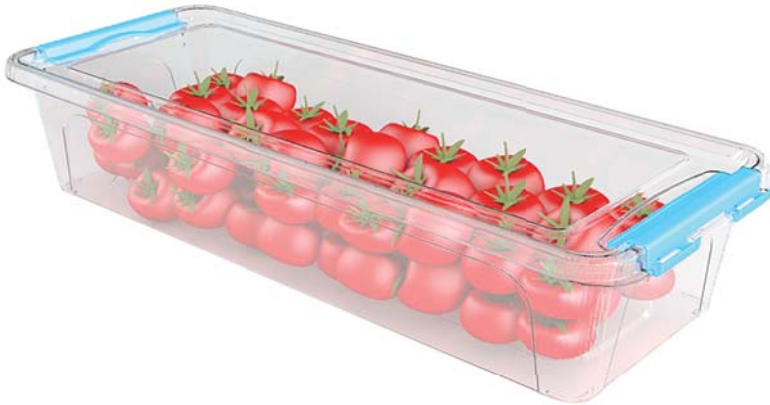

Renkler / Colours 

8 680771 728970

2276

Maxi Saklama Kabı
Maxi Storage Container

Litre	3,5 Lt.
Koli İçi Adeti Quantity In Box	36 ad/pcs.
Koli Ağırlığı Box Gross Weight	6,85 kg
Koli Hacmi Box Volume	0,075 m ³
Ürün Ölçüsü Product Sizes	44x39x43,5 cm
Renkler / Colours	