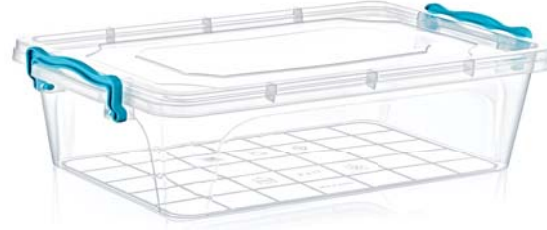

2052

No:2 Viyola Dikdörtgen Saklama Kapları No:2 Rectangle Box

Litre	1,2 Lt.
Koli İçi Adeti Quantity In Box	30 ad/pcs.
Koli Ağırlığı Box Gross Weight	2,8 kg
Koli Hacmi Box Volume	0,036 m³
Ürün Ölçüsü Product Sizes	21,2x14,2x7 cm

Renkler / Colours

2053

No:3 Viyola Dikdörtgen Saklama Kapları No:3 Rectangle Box