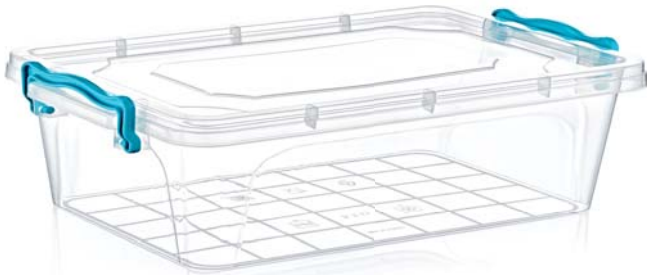

Litre	2 Lt.
Koli İçi Adeti Quantity In Box	30 ad/pcs.
Koli Ağırlığı Box Gross Weight	4,55 kg
Koli Hacmi Box Volume	0,054 m³
Ürün Ölçüsü Product Sizes	26,3x17,2x8,4 cm

Renkler / Colours