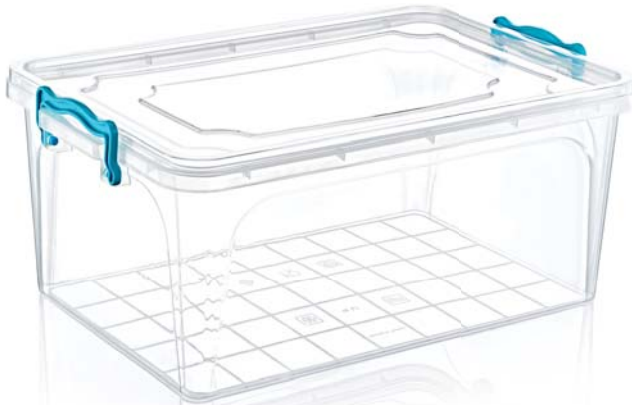

No:7 Dikdörtgen Saklama Kabı No:7 Rectangle Storage Box

Litre	20 Lt.
Koli İçi Adeti Quantity In Box	12 ad/pcs.
Koli Ağırlığı Box Gross Weight	9,5 kg
Koli Hacmi Box Volume	0,115 m³
Ürün Ölçüsü Product Sizes	48x30,7x19,5 cm
Renkler / Colours