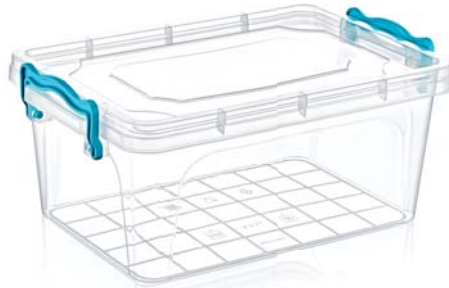

2133

No:4 Dikdörtgen Saklama Kabı
No:4 Rectangle Storage Box

Litre	5,5 Lt.
Koli İçi Adeti Quantity In Box	30 ad/pcs.
Koli Ağırlığı Box Gross Weight	7,51 kg
Koli Hacmi Box Volume	0,1 m³
Ürün Ölçüsü Product Sizes	30,5x20x12,9 cm
Renkler / Colours