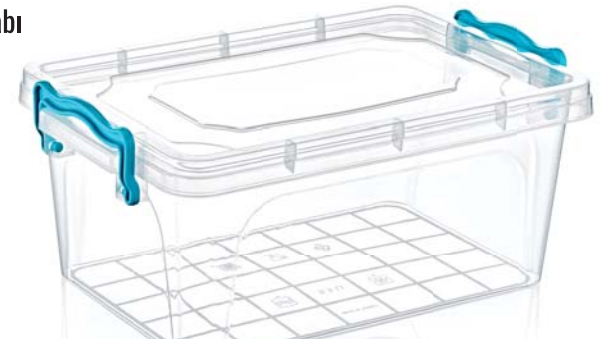

2270

No:4.5 Dikdörtgen Saklama Kabı
No:4.5 Rectangle Storage Box

Litre	7,5 Lt.
Koli İçi Adeti Quantity In Box	30 ad/pcs.
Koli Ağırlığı Box Gross Weight	9,5 kg
Koli Hacmi Box Volume	0,125 m³
Ürün Ölçüsü Product Sizes	34x22,5x14,2 cm
Renkler / Colours