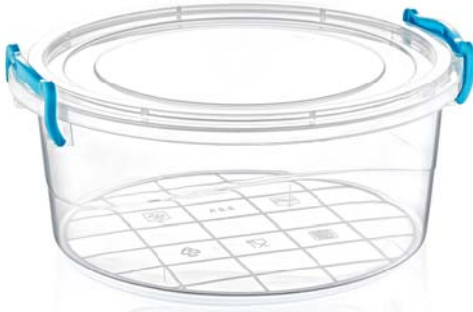

2004

No:3 Yuvarlak Saklama Kabı No:3 Round Storage Box

Litre	2,2 Lt.
Koli İçi Adeti Quantity In Box	30 ad/pcs.
Koli Ağırlığı Box Gross Weight	3,11 kg
Koli Hacmi Box Volume	0,037 m³
Ürün Ölçüsü Product Sizes	21x20,2x8,6 cm

Renkler / Colours ● ● ● ● ● ● ●