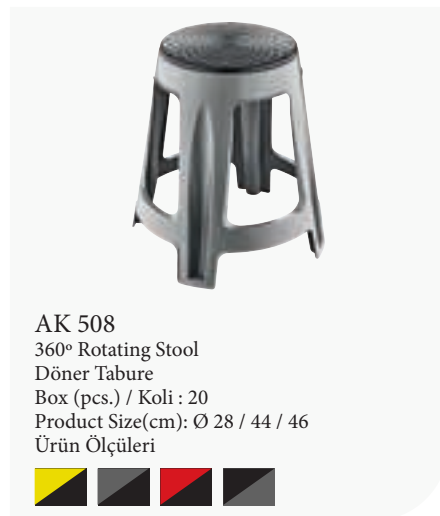

Stools
Tabureler

360°

ROTATING STOOL
DÖNER TABURE