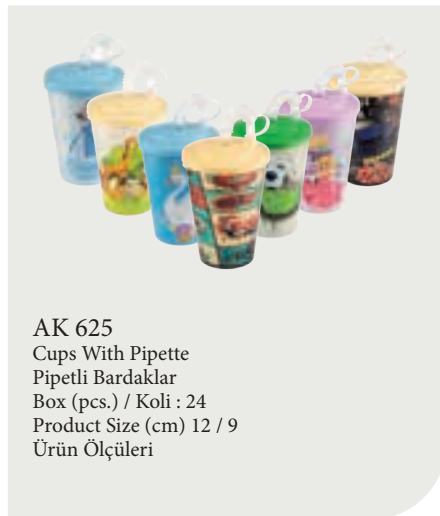

Glasses
Bardaklar

AK 625
Cups With Pipette
Pipetli Bardaklar
Box (pcs.) / Koli : 24
Product Size (cm) 12 / 9
Ürün Ölçüleri

AK 626
Coffee Cups
Kahve Bardaklar
Box (pcs.) / Koli : 24
Product Size (cm) 11,5 / 8,5
Ürün Ölçüleri