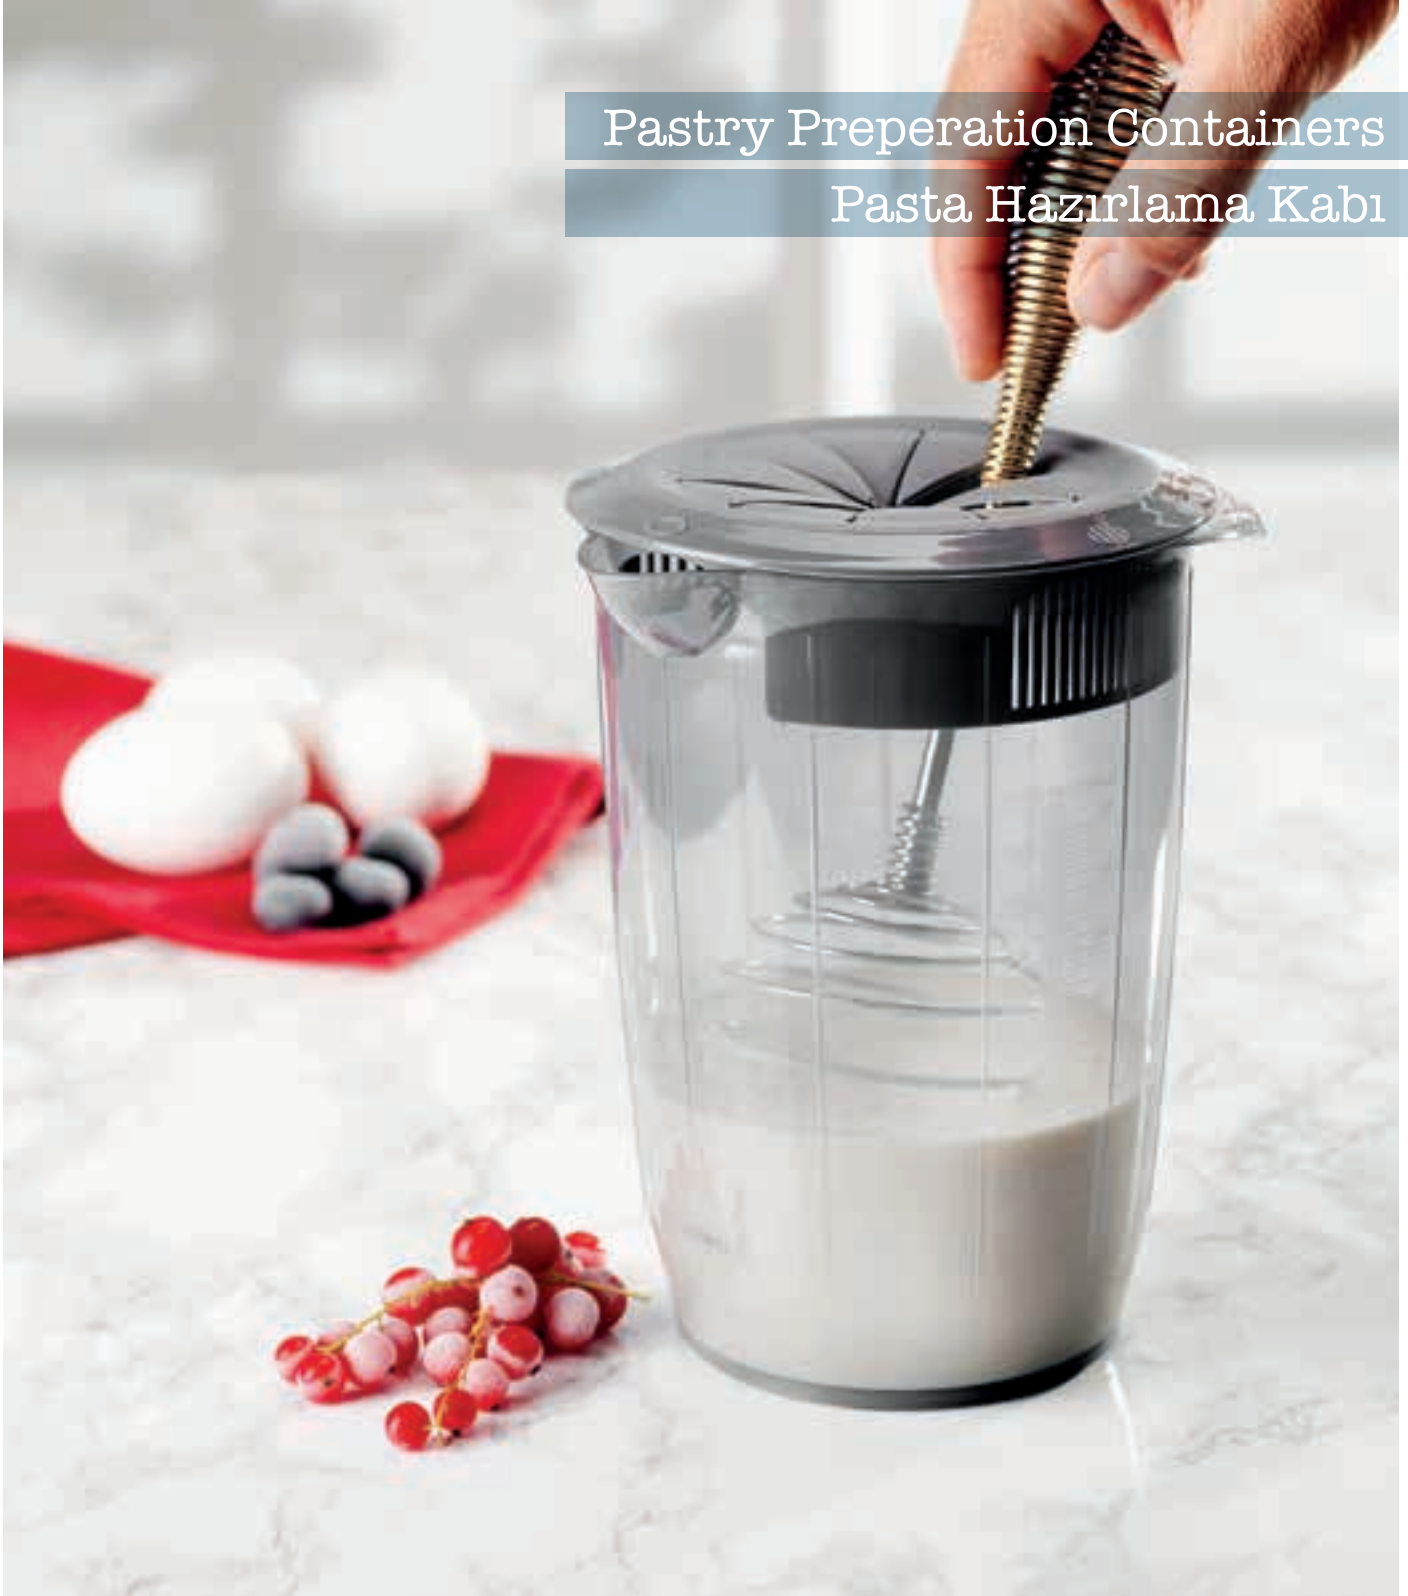

Pastry Preperation Containers

Pasta Hazırlama Kabı

AK 567

Mixer Container

Blender & Mikser Kabı

Box (pcs.) / Koli : 12

Product Size (cm) 13 / 10 / 18

Ürün Ölçüleri

1,5 LT