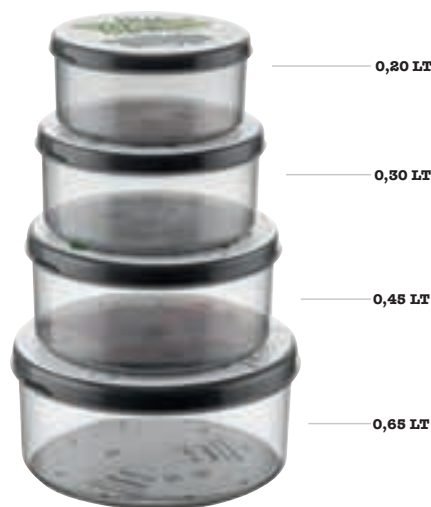

AK 539
Quad Patterned Storage Box
4'lü Desenli Saklama Seti
Box (pcs.) / Koli : 24
Product Size (cm) 13 / 13 / 6,2
Ürün Ölçüleri

1,6 LT