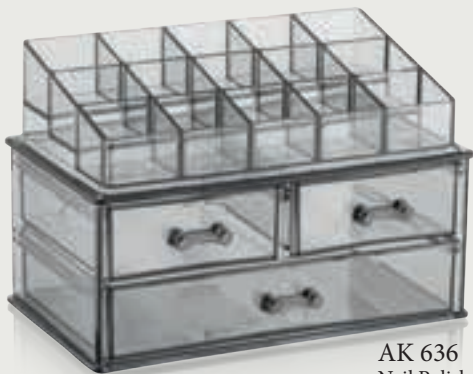

AK 636
Nail Polish Organizer With 3 Drawers
Üç Çekmeceli Organizer
Box (pcs.) / Koli: 8
Product Size (cm): 13,5 / 13 / 16
Ürün Ölçüleri