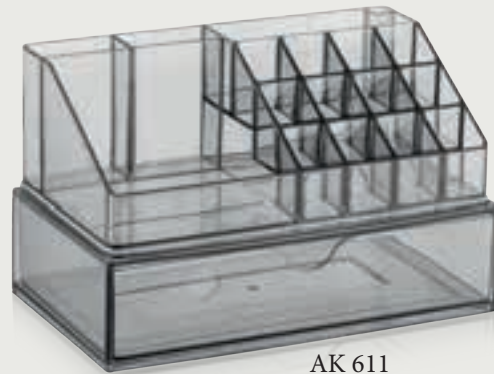

AK 636
Nail Polish Organizer With 3 Drawers
Üç Çekmeceli Organizer
Box (pcs.) / Koli: 8
Product Size (cm): 13,5 / 13 / 16
Ürün Ölçüleri

AK 611
Make-Up Organizer With Drawer
Çekmeceli Düzenleyici
Box (pcs.) / Koli: 12
Product Size (cm): 22,5 / 12,5 / 13,8
Ürün Ölçüleri