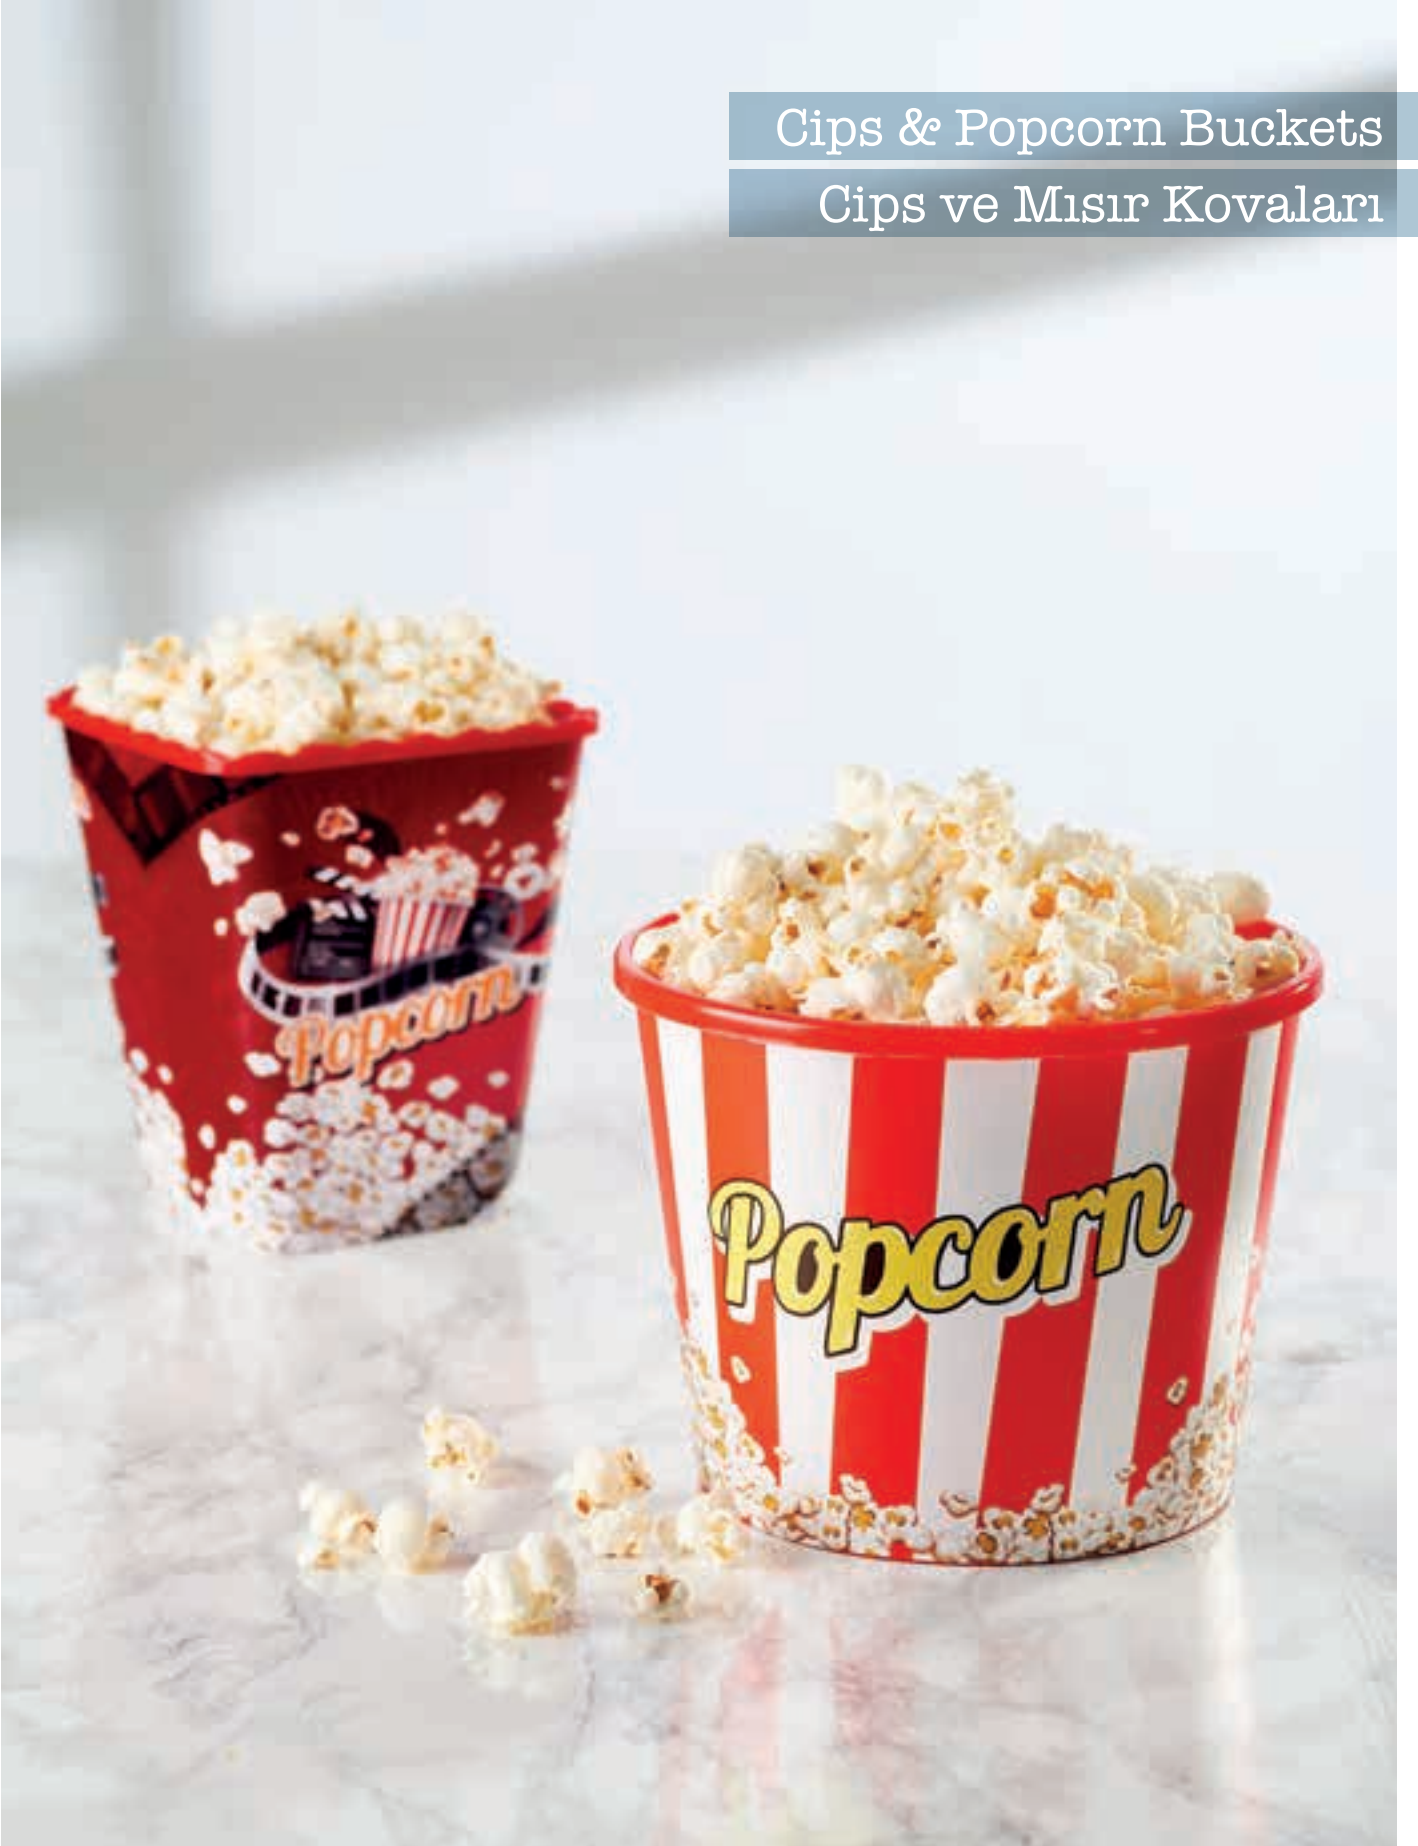

Cips & Popcorn Buckets

Cips ve Mısır Kovaları