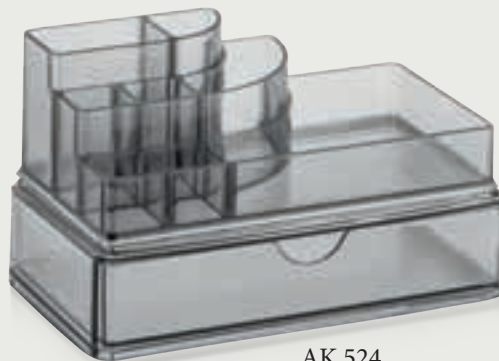

AK 498
Square Disc Cotton
Kare Pamukluk
Box (pcs.) / Koli: 24
Product Size (cm): 9,4 / 9,6
Ürün Ölçüleri

AK 524
Small Podium Cosmetic Organizer With Drawer
Çekmeceli Podyum Kozmetik Ürün Düzenleyici
Box (pcs.) / Koli : 12
Product Size (cm): 18 / 10 / 10,5
Ürün Ölçüleri