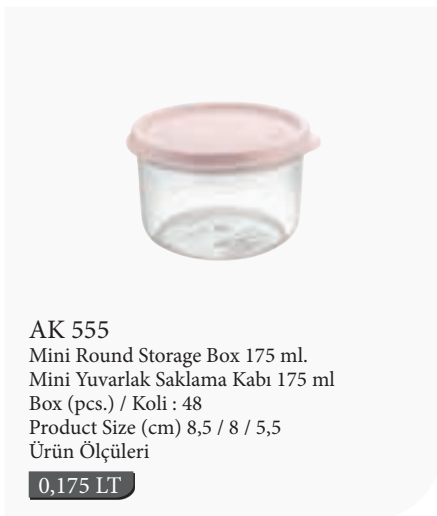

AK 537
3 Pcs. Mini Round Storage Box With Gift Box
(3 x 175 ml)
3'lü Mini Yuvarlak Saklama Kabı (3 x 175 ml)
Box (pcs.) / Koli : 24
Product Size (cm) 8,5 / 8 / 5,5
Ürün Ölçüleri

Storage Boxes Saklama Kapları

AK 555
Mini Round Storage Box 175 ml.
Mini Yuvarlak Saklama Kabı 175 ml
Box (pcs.) / Koli : 48
Product Size (cm) 8,5 / 8 / 5,5
Ürün Ölçüleri

0,175 LT