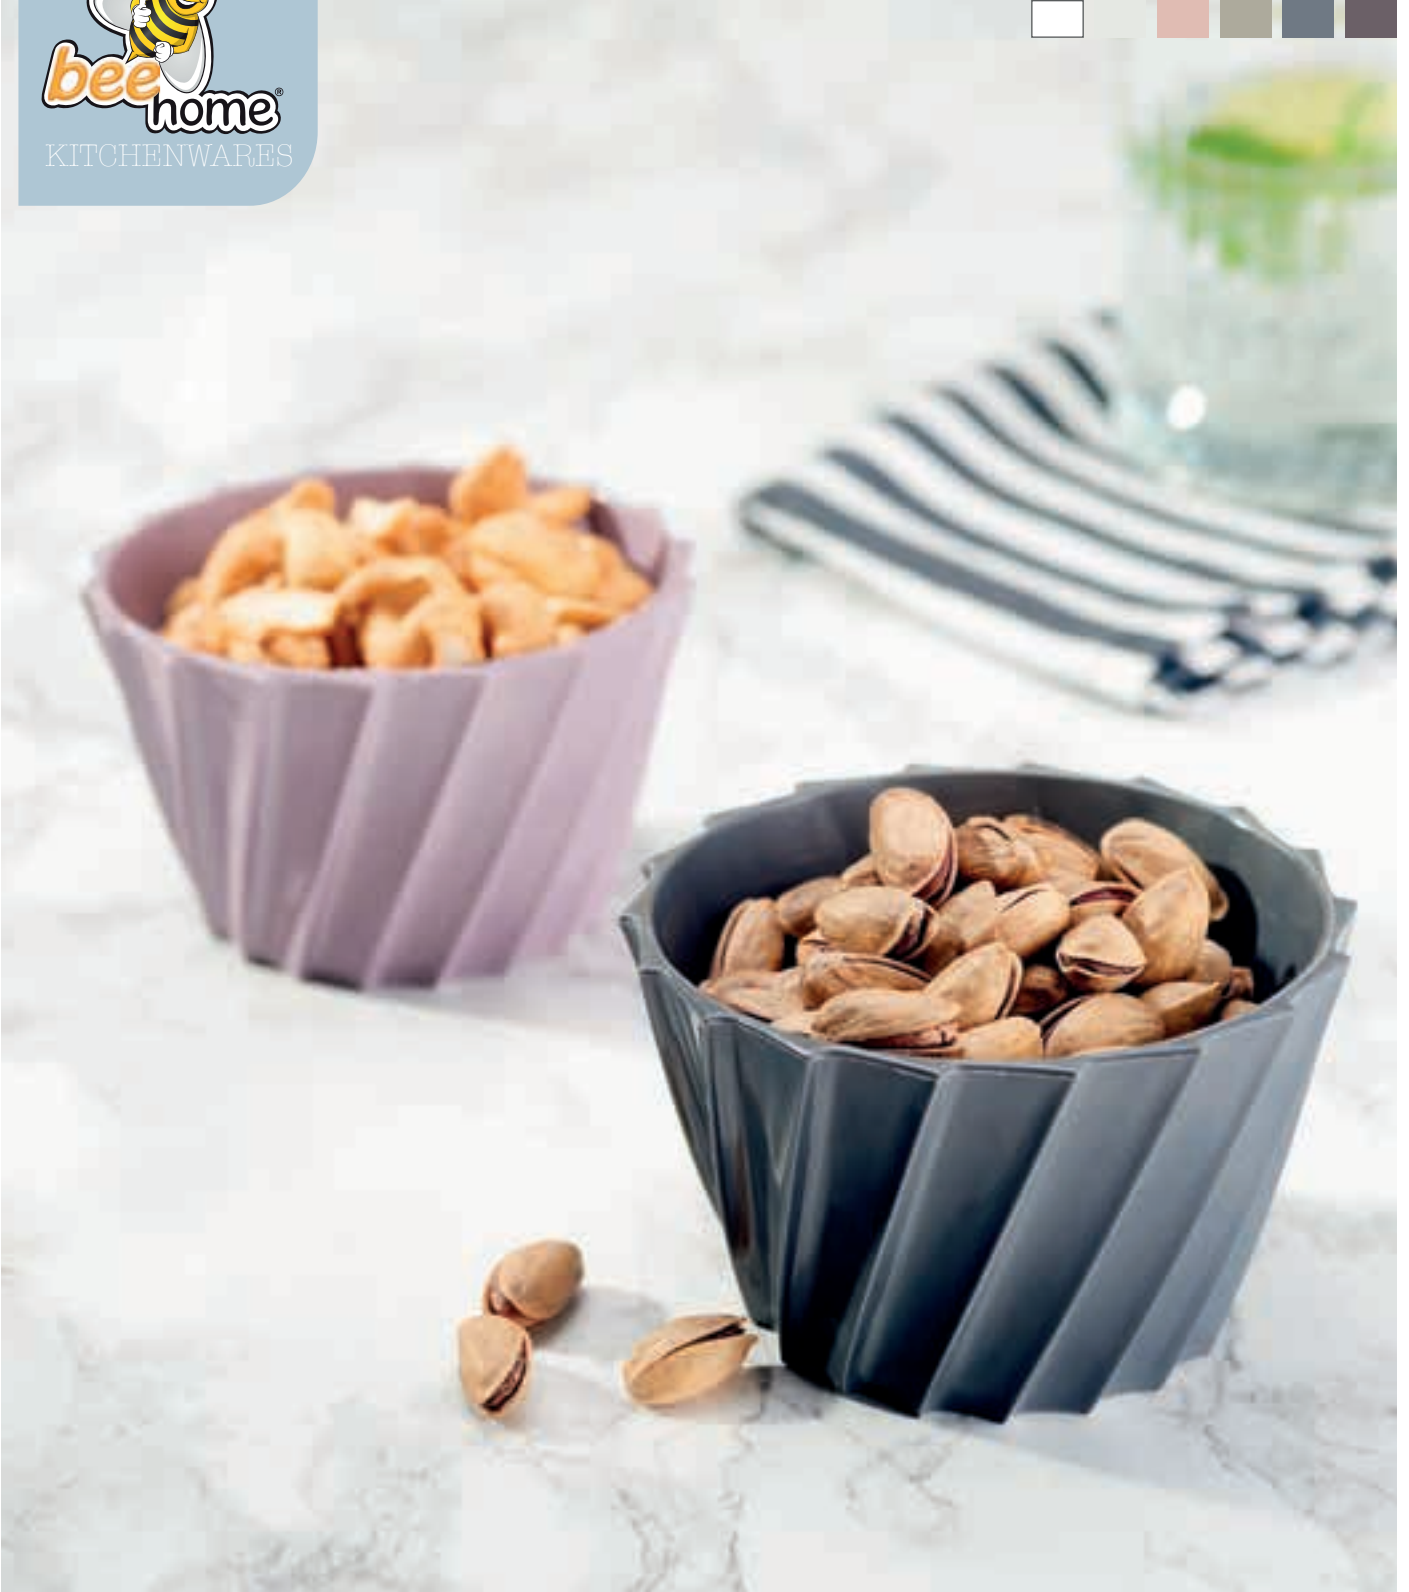

AK 743
Soft Small Tray
Soft Küçük Tepsi
Box (pcs.) / Koli : 24
Product Size (cm) 40 / 28
Ürün Ölçüleri

AK 744
Soft Big Tray
Soft Büyük Tepsi
Box (pcs.) / Koli : 24
Product Size (cm) 47,5 / 33
Ürün Ölçüleri

AK 485
Saffron Nut Bowl
Safran Çerezlik
Box (pcs.) / Koli : 72
Product Size (cm) 9,5 / 9,5 / 6
Ürün Ölçüleri

0,2 LT