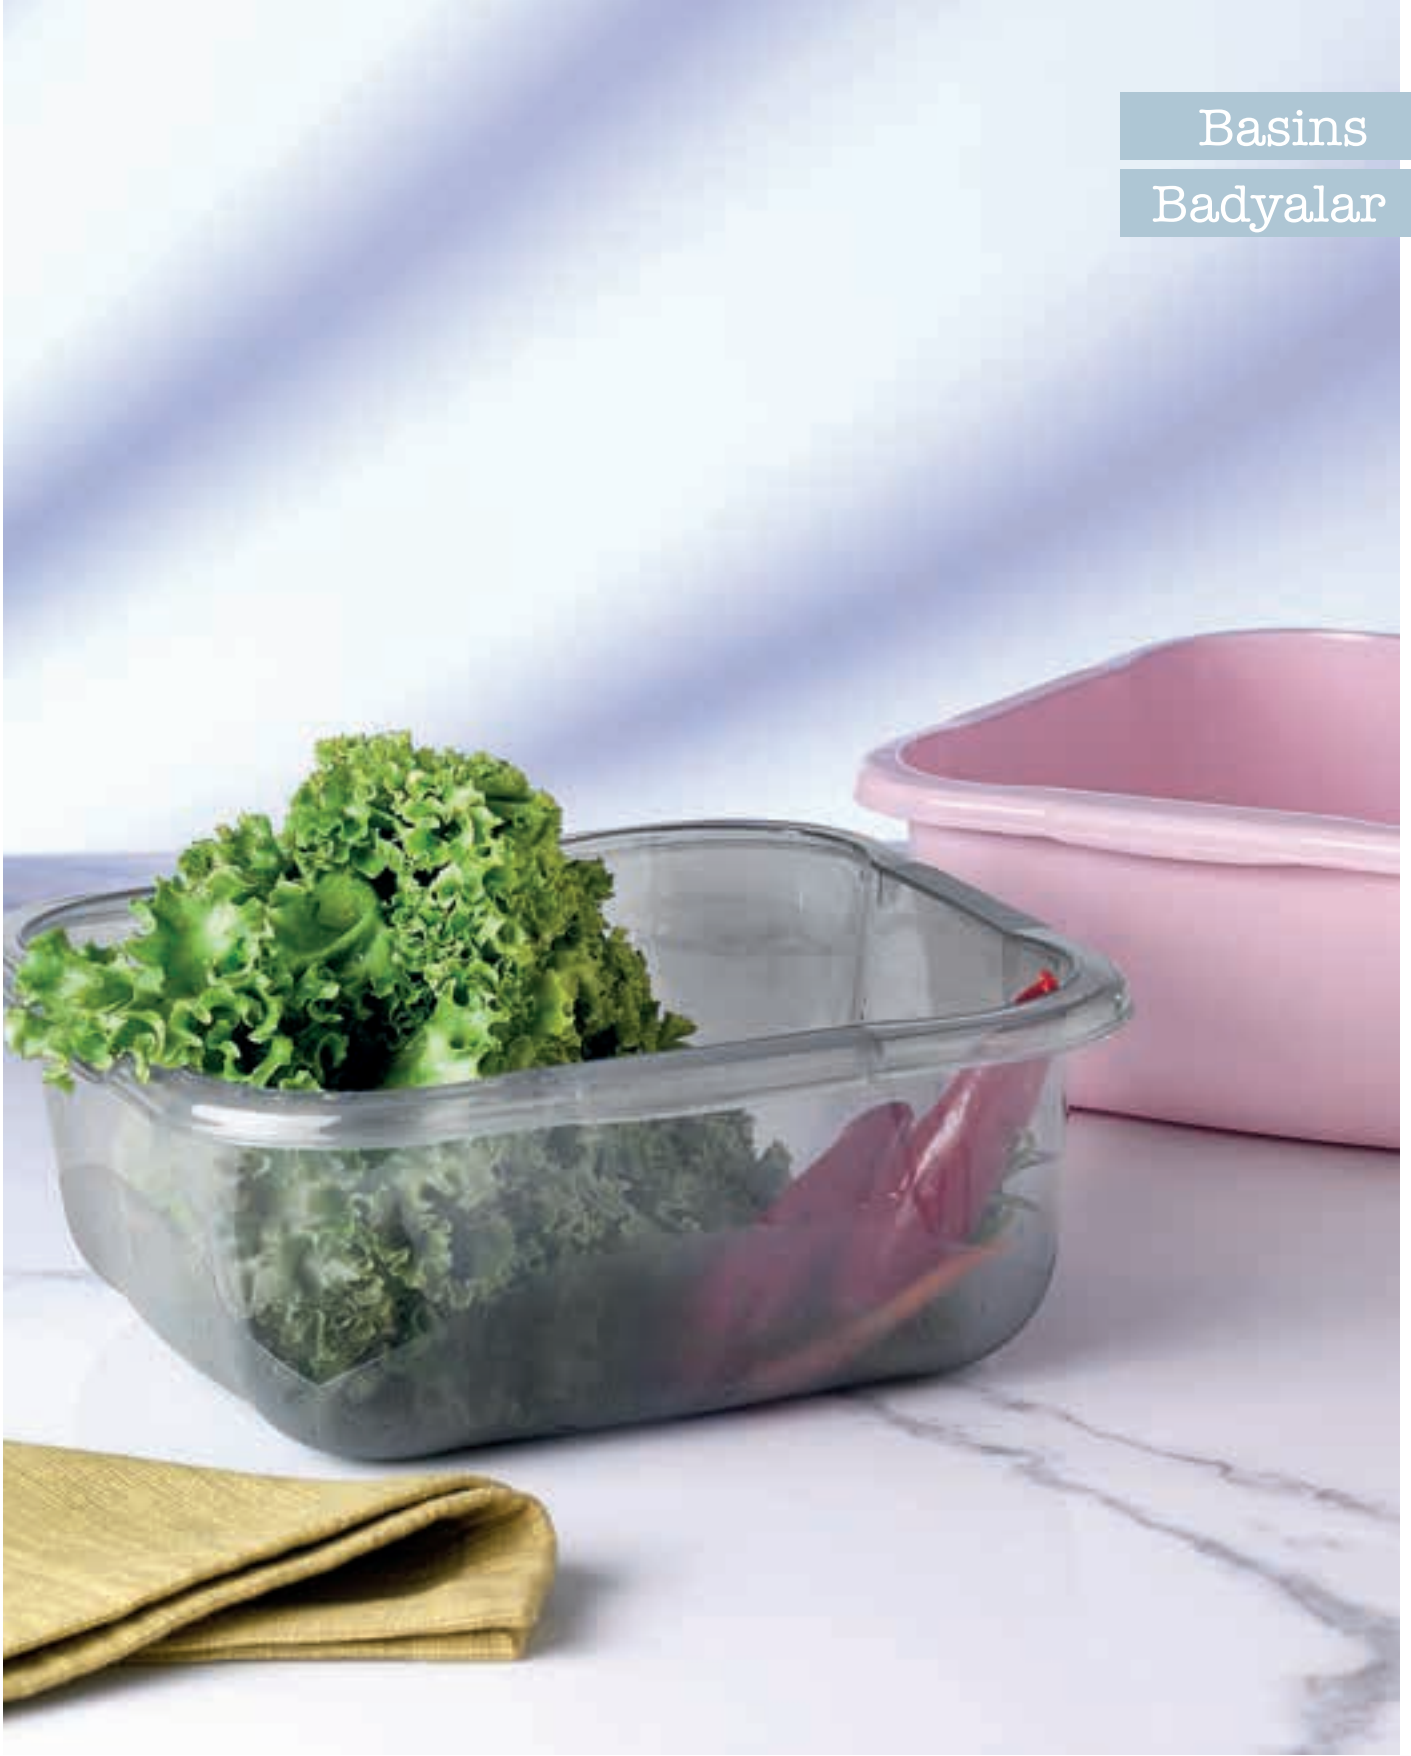

Basins

Badyalar