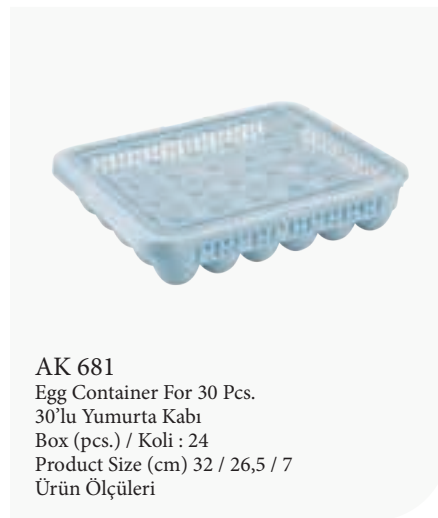

AK 681
Egg Container For 30 Pcs.
30'lu Yumurta Kabi
Box (pcs.) / Koli : 24
Product Size (cm) 32 / 26,5 / 7
Ürün Ölçüleri