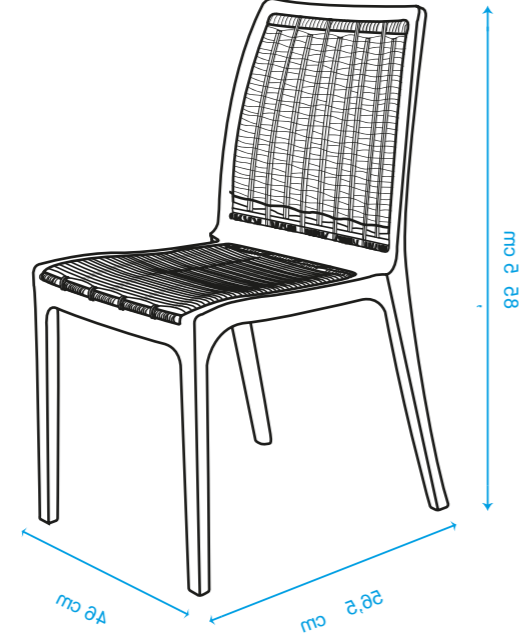

Ürün Ebatları / Product Size

46\*57\*85 h cm