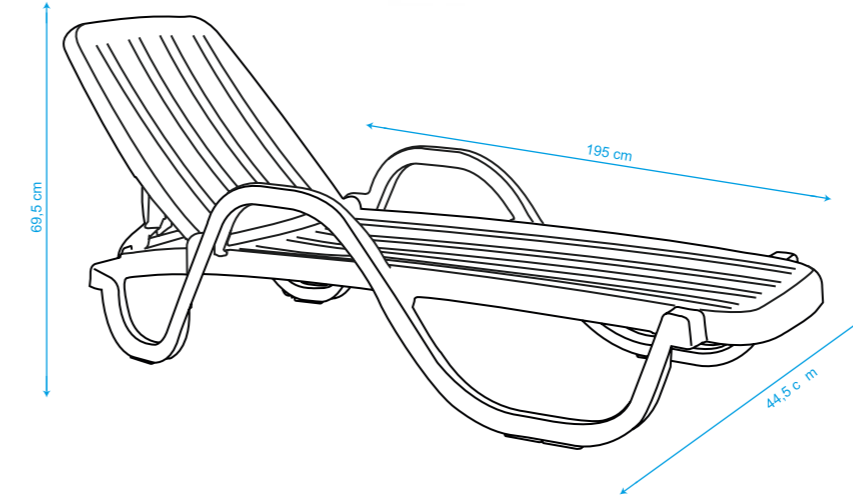

2535

Kollu Şezlong
Sun Lounger With Armrest

İstif Adedi / Stack Quantity	15
İstif Yüksekliği / Stacking Height	165*71*190 h cm
Ürün Ebatları / Product Size	69,5*195*44,5 h cm