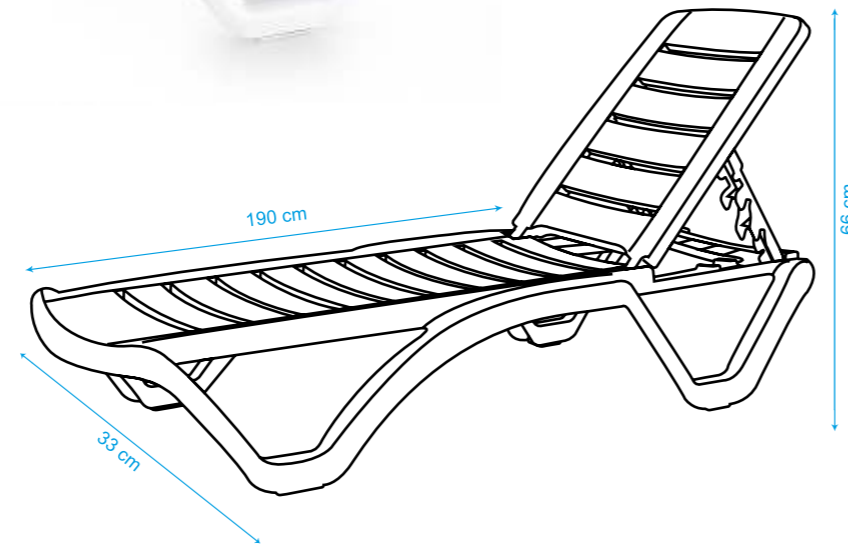

187\*73\*240 h cm

Ürün Ebatları / Product Size

70\*197\*36 h cm

**2537**

Elite Şezlong  
Elite Sun Lounger

İstif Adedi / Stack Quantity	40
İstif Yüksekliği / Stacking Height	185*68*240 h cm
Ürün Ebatları / Product Size	188*68*29,5 h cm