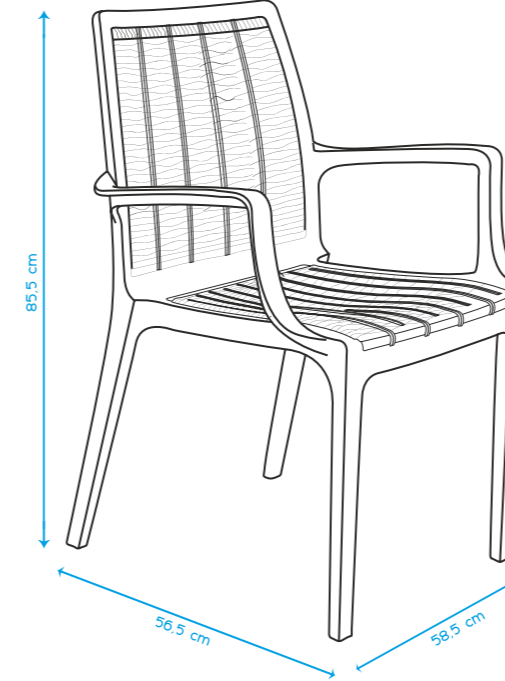

Renkler / Colors

2524

Rattan Koltuk  
Rattan Armchair

Palet / Pallet 20  
Palet Ölçüsü / Pallet Size 100\*52\*223 h cm  
Ürün Ebatları / Product Size 57\*53\*85 h cm

Renkler / Colors

**2502**Eve Koltuk  
Eve Armchair